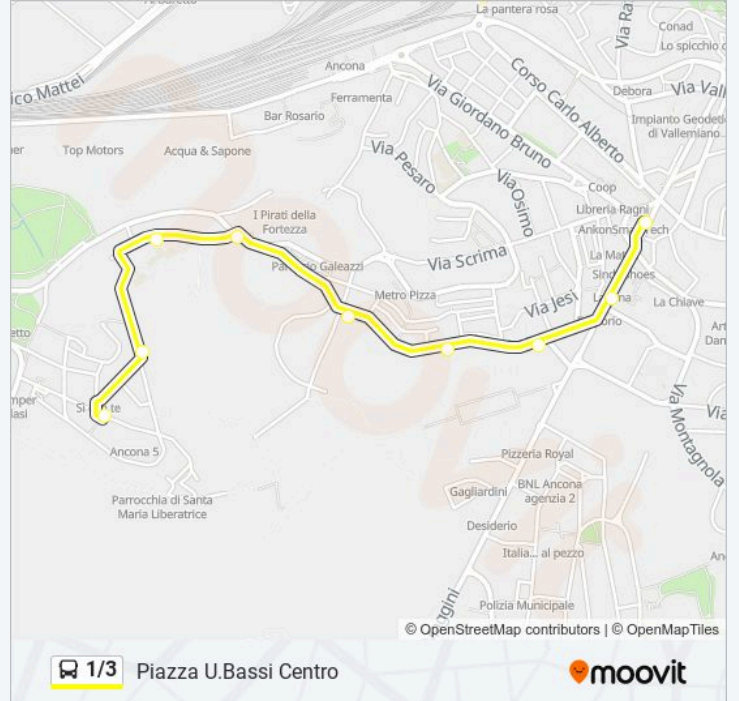

Piazza IV Novembre - Passetto (Capolinea)

**Direzione: Piazza U. Bassi Centro**

9 fermate

[VISUALIZZA GLI ORARI DELLA LINEA](#)

Posatora Capolinea

Via M. Pennino

Via Brodolini

Via A. Piceno

Via Ascoli Piceno

Via Ascoli Piceno

Via Ascoli Piceno

2^ Via C. Colombo

Piazza U. Bassi Centro

### Orari della linea bus 1/3

Orari di partenza verso Piazza U. Bassi Centro:

lunedì	Non in Servizio
martedì	Non in Servizio
mercoledì	Non in Servizio
giovedì	Non in Servizio
venerdì	Non in Servizio
sabato	Non in Servizio
domenica	20:10

### Informazioni sulla linea bus 1/3

**Direzione:** Piazza U. Bassi Centro

**Fermate:** 9

**Durata del tragitto:** 8 min

**La linea in sintesi:**