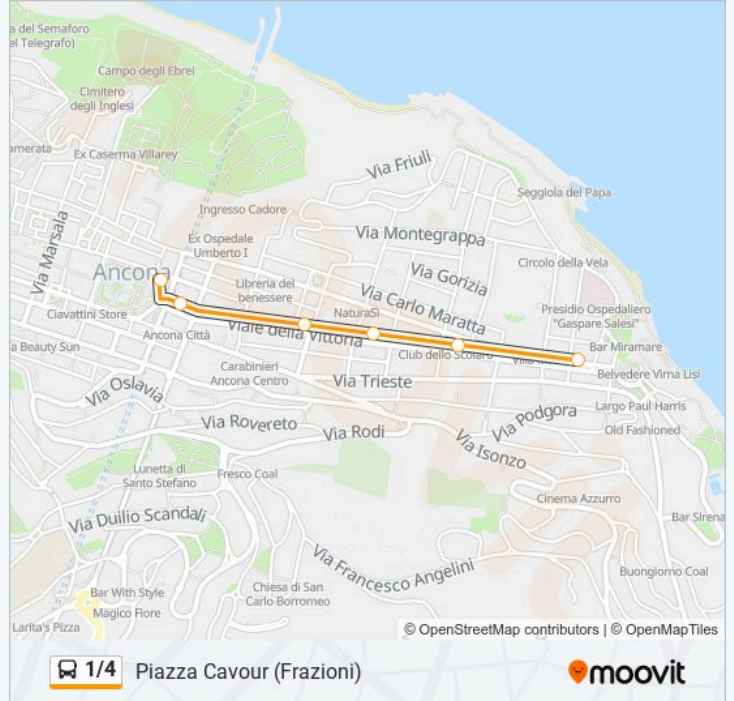

Informazioni sulla linea bus 1/4

Direzione: Piazza Cavour (Frazioni)

Fermate: 6

Durata del tragitto: 3 min

La linea in sintesi:

Direzione: Piazza IV Novembre - Passetto (Capolinea)

25 fermate

[VISUALIZZA GLI ORARI DELLA LINEA](#)