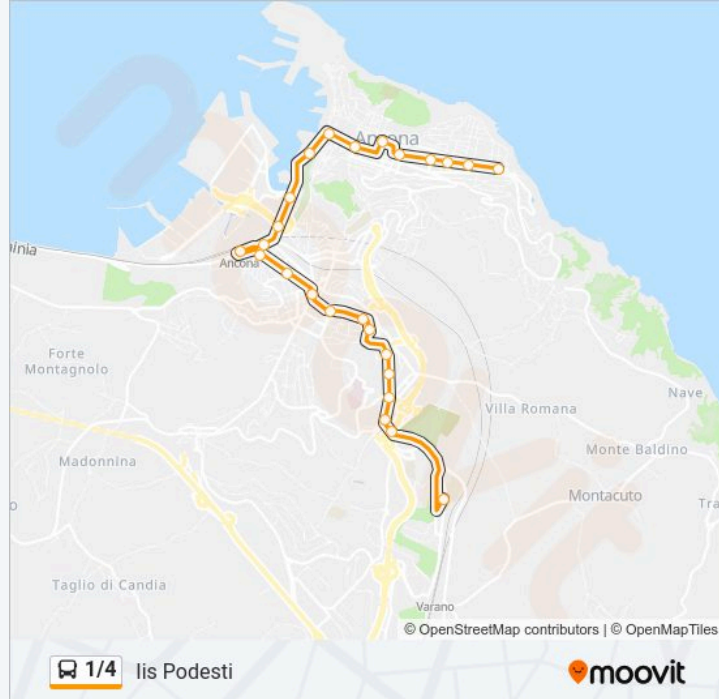

XXIX Settembre

1^ Marconi-Mandracchio

Via Marconi - Parcheggio Archi

3^ Marconi

Stazione F.S. (Direz.Periferia)

1^ G.Bruno

2^ G.Bruno

Piazza Ugo Bassi

Informazioni sulla linea bus 1/4

Direzione: lis Podesti

Fermate: 25

Durata del tragitto: 30 min

La linea in sintesi:

2^a Tavernelle

3^a Tavernelle

Tavernelle

Tavernelle - Capolinea 43

l. Podesti

Direzione: Liceo Galilei

25 fermate

[VISUALIZZA GLI ORARI DELLA LINEA](#)

Piazza IV Novembre - Passetto (Capolinea)

Viale Della Vittoria, 42

Viale Della Vittoria, 30

Viale Della Vittoria, 22

Piazza XXIV Maggio

Piazza Cavour

Ancona - P.Zza Roma

Piazza Kennedy - Porto

XXIX Settembre

1^a Marconi-Mandracchio

Via Marconi - Parcheggio Archi