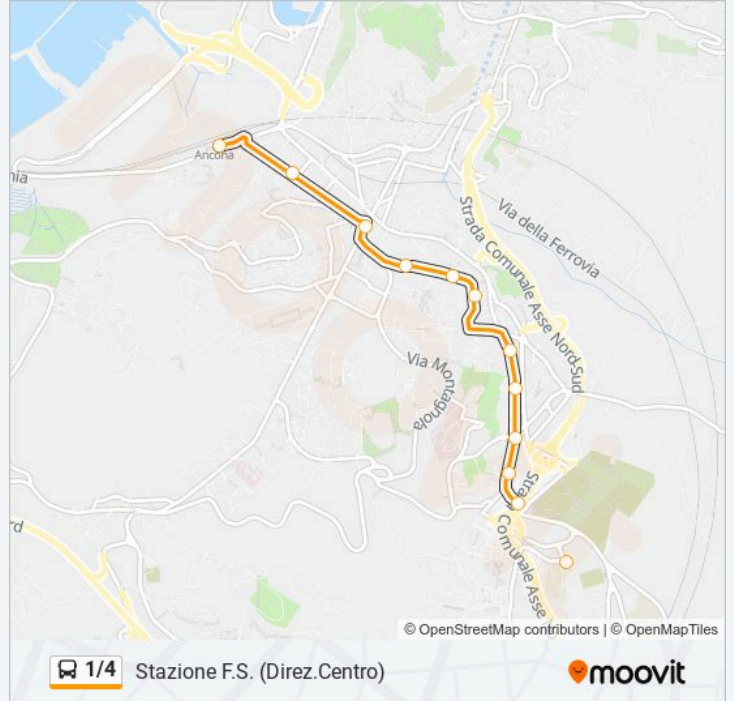

- Liceo Galilei
- Tavernelle Capolinea
- 1^ Tavernelle
- 2^ Tavernelle
- 3^ Tavernelle
- 4^ Tavernelle
- 1^ Torresi
- 2^ Torresi
- 3^ Torresi
- Piazza U.Bassi Centro
- G.Bruno (Enel)
- Stazione F.S. (Direz.Centro)

Informazioni sulla linea bus 1/4

Direzione: Stazione F.S. (Direz.Centro)

Fermate: 12

Durata del tragitto: 10 min

La linea in sintesi:

Direzione: Tavernelle Capolinea

24 fermate

[VISUALIZZA GLI ORARI DELLA LINEA](#)