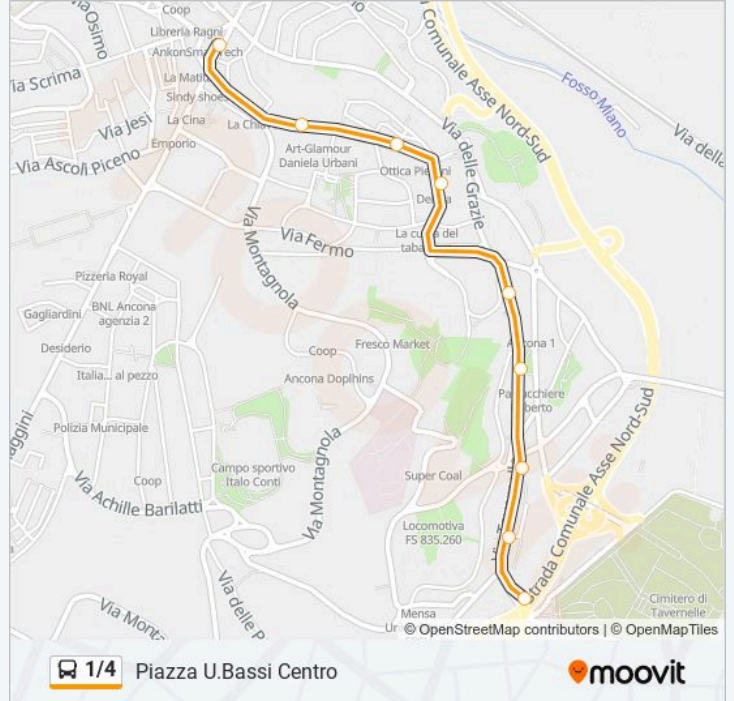

Informazioni sulla linea bus 1/4

Direzione: Piazza U.Bassi

Fermate: 16

Durata del tragitto: 15 min

La linea in sintesi:

Direzione: Piazza U.Bassi Centro

9 fermate

[VISUALIZZA GLI ORARI DELLA LINEA](#)

Tavernelle Capolinea

1^ Tavernelle

2^ Tavernelle

3^ Tavernelle

4^ Tavernelle

1^ Torresi

2^ Torresi

3^ Torresi

Piazza U.Bassi Centro

Orari della linea bus 1/4

Orari di partenza verso Piazza U.Bassi Centro:

| | |
|-----------|-----------------|
| lunedì | 21:20 |
| martedì | 21:20 |
| mercoledì | 21:20 |
| giovedì | 21:20 |
| venerdì | 21:20 |
| sabato | 21:20 |
| domenica | Non in Servizio |

Informazioni sulla linea bus 1/4

Direzione: Piazza U.Bassi Centro

Fermate: 9

Durata del tragitto: 7 min

La linea in sintesi:

Direzione: Stazione F.S. (Direz.Centro)

12 fermate

[VISUALIZZA GLI ORARI DELLA LINEA](#)