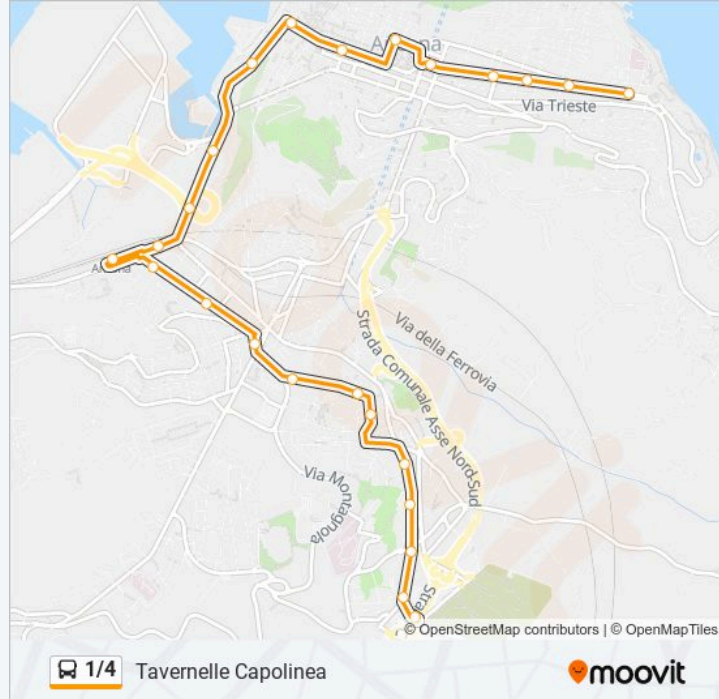

3^a Torresi

1^a Tavernelle

2^a Tavernelle

3^a Tavernelle

Tavernelle

Tavernelle Capolinea

Orari, mappe e fermate della linea bus 1/4 disponibili in un PDF su moovitapp.com. Usa App Moovit per ottenere tempi di attesa reali, orari di tutte le altre linee o indicazioni passo-passo per muoverti con i mezzi pubblici a Ancona.

© 2024 Moovit - Tutti i diritti riservati