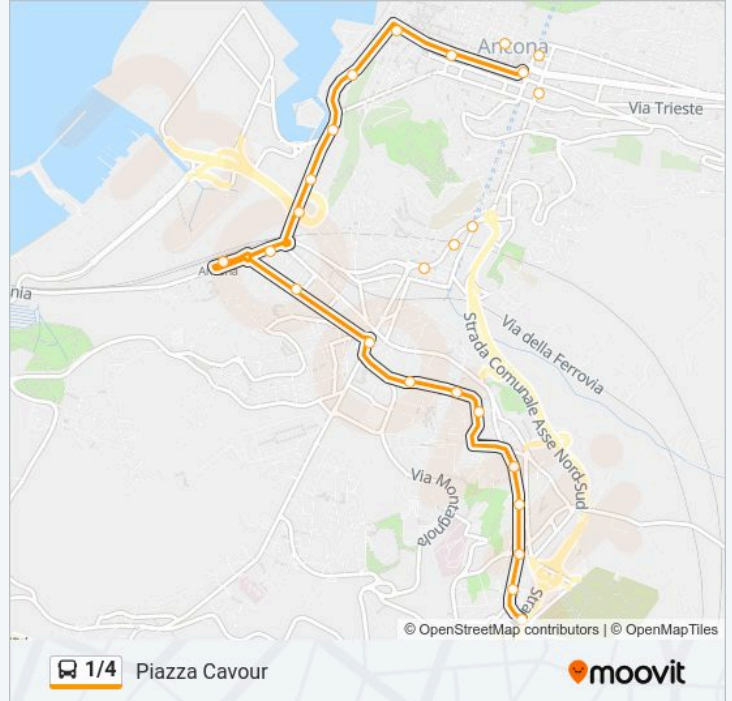

Piazza U.Bassi Centro

P.Le Europa

1^a Resistenza

2^a Resistenza

Via Giannelli

Via Frediani

Piazza Cavour

Orari della linea bus 1/4

Informazioni sulla linea bus 1/4

Direzione: Piazza Cavour

Fermate: 16

Durata del tragitto: 18 min

La linea in sintesi:

Direzione: Piazza Cavour (Frazioni)

6 fermate

[VISUALIZZA GLI ORARI DELLA LINEA](#)