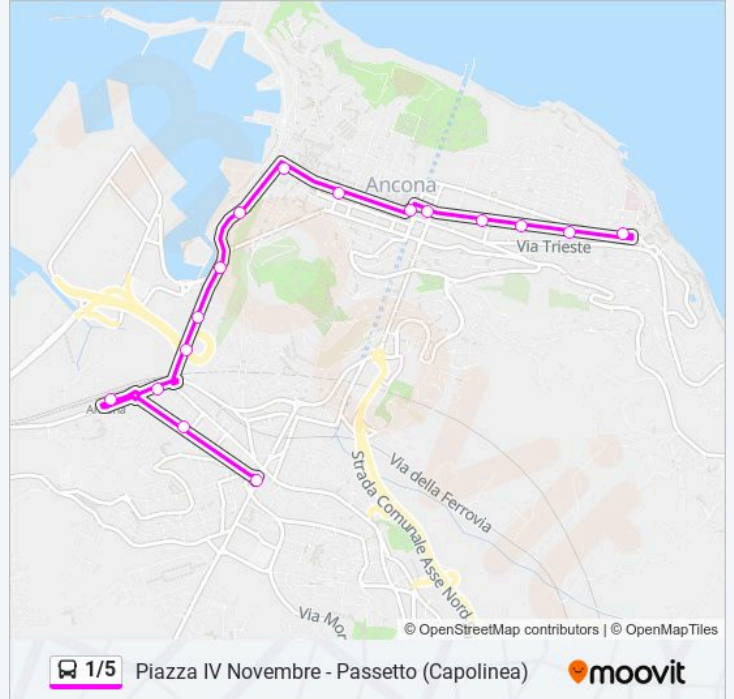

Informazioni sulla linea bus 1/5

Direzione: Ospedale Geriatrico

Fermate: 22

Durata del tragitto: 25 min

La linea in sintesi:

Via Manzoni

Ospedale Geriatrico

Direzione: Piazza IV Novembre - Passetto (Capolinea)

4^ Marconi

XXIX Settembre

Piazza Kennedy - Porto

Ancona - P.Zza Roma

Piazza Cavour

Piazza XXIV Maggio

Viale Della Vittoria, 21

Piazza Diaz

Viale Della Vittoria, 47

Piazza IV Novembre - Passetto (Capolinea)

Orari della linea bus 1/5

Orari di partenza verso Piazza IV Novembre - Passetto (Capolinea):

lunedì	00:00 - 01:22
martedì	Non in Servizio
mercoledì	Non in Servizio
giovedì	Non in Servizio
venerdì	Non in Servizio
sabato	Non in Servizio
domenica	06:25 - 22:40

Informazioni sulla linea bus 1/5

Direzione: Piazza IV Novembre - Passetto (Capolinea)

Fermate: 16

Durata del tragitto: 15 min

La linea in sintesi:

Direzione: Piazza U.Bassi Centro

17 fermate

[VISUALIZZA GLI ORARI DELLA LINEA](#)