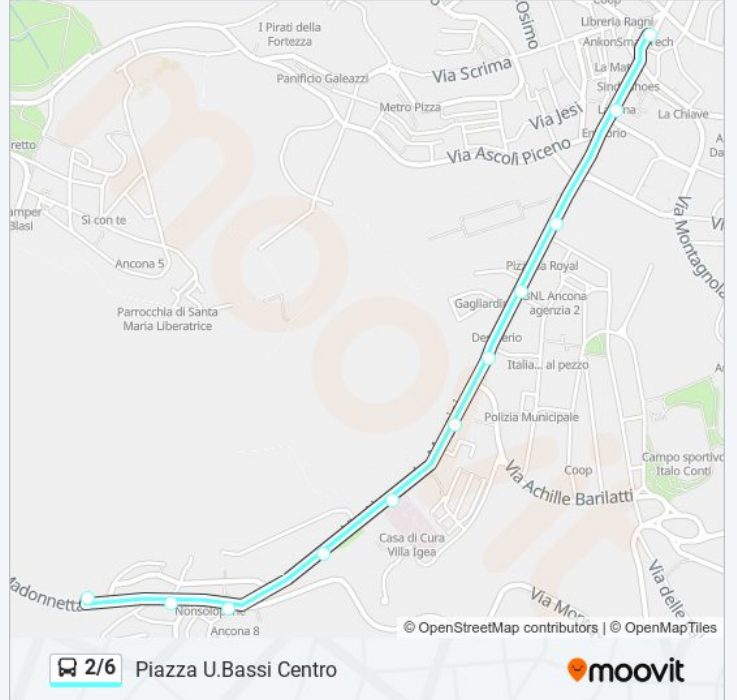

4a Via Isonzo

1^ Via Piave

2^ Via Piave

Via Frediani

Piazza Cavour

Piazza Cavour

Direzione: Piazza U.Bassi Centro

11 fermate

[VISUALIZZA GLI ORARI DELLA LINEA](#)

Madonnetta Capolinea

Via Madonnetta (Scuole)

Pinocchio (Bar)

1^ Via Maggini

Via Maggini - Villa Igea

Via Maggini (Byblos)

4^ Via Maggini

5^ Via Maggini

1^ Via C.Colombo

2^ Via C.Colombo

Piazza U.Bassi Centro

Orari della linea bus 2/6

Orari di partenza verso Piazza U.Bassi Centro:

lunedì	22:55
martedì	22:55
mercoledì	22:55
giovedì	22:55
venerdì	22:55
sabato	22:55
domenica	Non in Servizio

Informazioni sulla linea bus 2/6

Direzione: Piazza U.Bassi Centro

Fermate: 11

Durata del tragitto: 6 min

La linea in sintesi:

Orari, mappe e fermate della linea bus 2/6 disponibili in un PDF su moovitapp.com. Usa [App Moovit](#) per ottenere tempi di attesa reali, orari di tutte le altre linee o indicazioni passo-passo per muoverti con i mezzi pubblici a Ancona.