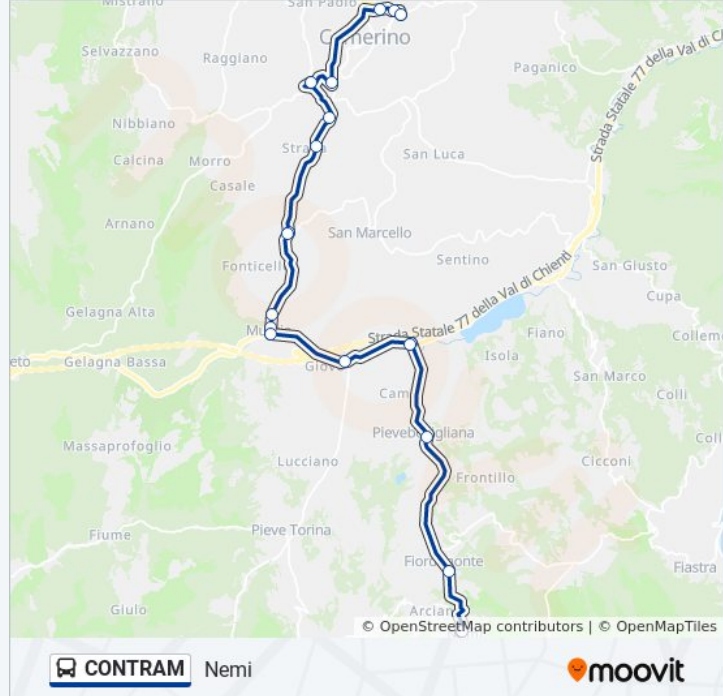

### Informazioni sulla linea bus CONTRAM

**Direzione:** Nemi

**Fermate:** 18

**Durata del tragitto:** 17 min

**La linea in sintesi:**

Fiordimonte

Nemi

Orari, mappe e fermate della linea bus CONTRAM disponibili in un PDF su [moovitapp.com](https://moovitapp.com). Usa [App Moovit](#) per ottenere tempi di attesa reali, orari di tutte le altre linee o indicazioni passo-passo per muoverti con i mezzi pubblici a Ancona.