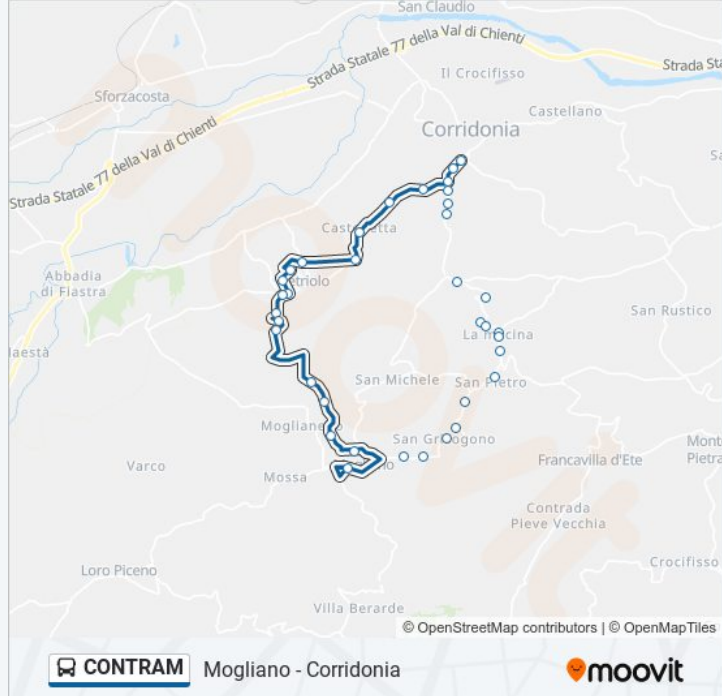

Informazioni sulla linea bus CONTRAM**Direzione:** Corridonia**Fermate:** 21**Durata del tragitto:** 20 min**La linea in sintesi:**

Direzione: Mogliano

20 fermate

[VISUALIZZA GLI ORARI DELLA LINEA](#)

Corridonia

Petriolo - Via Giovanni XXIII

Petriolo

Petriolo - S.P.36

Petriolo - S.P. 1

Petriolo - S.P. 1 - 1

Petriolo - S.P. 1 - 2

Mogliano - S.P. 1 - 3

Mogliano - S.P. 1 - 4

Mogliano - Zazzaretta

Orari della linea bus CONTRAM

Orari di partenza verso Mogliano:

lunedì	Non in Servizio
martedì	Non in Servizio
mercoledì	05:55 - 19:30
giovedì	05:55 - 19:30
venerdì	05:55 - 19:30
sabato	05:55 - 19:30
domenica	Non in Servizio

Informazioni sulla linea bus CONTRAM

Direzione: Mogliano

Fermate: 20

Durata del tragitto: 22 min

La linea in sintesi:

Mogliano - Incr. Pistolesi S.P. 1

Mogliano

Orari, mappe e fermate della linea bus CONTRAM disponibili in un PDF su moovitapp.com. Usa [App Moovit](#) per ottenere tempi di attesa reali, orari di tutte le altre linee o indicazioni passo-passo per muoverti con i mezzi pubblici a Ancona.