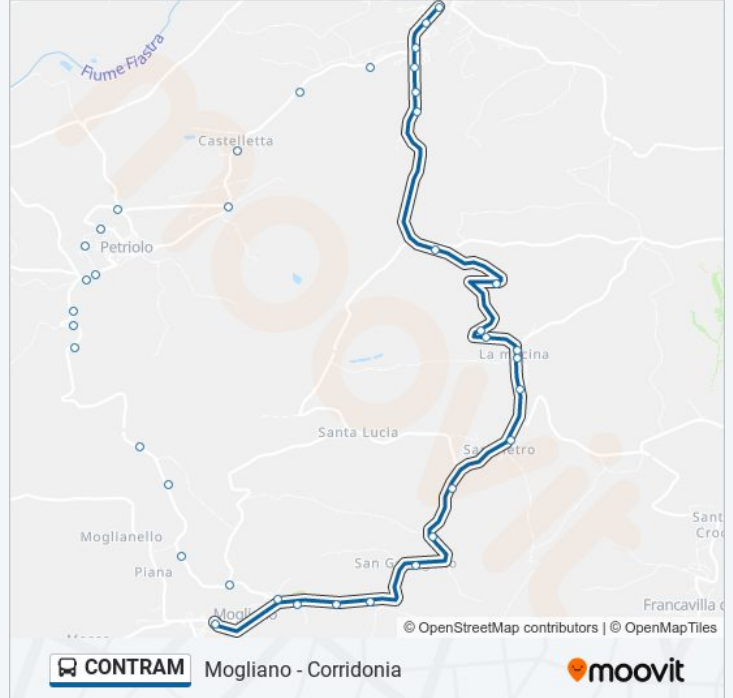

La linea bus CONTRAM (Mogliano - Corridonia) ha 2 percorsi. Durante la settimana è operativa:

(1) Corridonia: 06:15 - 19:50(2) Mogliano: 05:55 - 19:30

Usa Moovit per trovare le fermate della linea bus CONTRAM più vicine a te e scoprire quando passerà il prossimo mezzo della linea bus CONTRAM

Direzione: Corridonia

21 fermate

[VISUALIZZA GLI ORARI DELLA LINEA](#)

Mogliano
Mogliano - Cimitero
Mogliano - S.P. 61
Mogliano - S.P. 61 - 1
Mogliano - S.P. 61 - 2
Mogliano - S.P. 61 - 3
Mogliano - S.P. 61 - 4
Mogliano - Zona Industriale
Macina Di Mogliano
Macina Di Mogliano - 1
Macina Di Mogliano - 2
Corridonia - S.P. 34
Corridonia - S.P. 34
Corridonia - S.P. 34 - 1
Corridonia - S.P. Corridoniana (Incr. Pa
Corridonia - S.P. 34 - 2
Corridonia - Ippodromo Parcheggio
Corridonia - Via F.Orsola Ippodromo
Corridonia - Ver Car
Corridonia - Via Santa Anna 251
Corridonia

Informazioni sulla linea bus CONTRAM**Direzione:** Corridonia**Fermate:** 21**Durata del tragitto:** 20 min**La linea in sintesi:**

Direzione: Mogliano

20 fermate

[VISUALIZZA GLI ORARI DELLA LINEA](#)

Corridonia

Petriolo - Via Giovanni XXIII

Petriolo

Petriolo - S.P.36

Petriolo - S.P. 1

Petriolo - S.P. 1 - 1

Petriolo - S.P. 1 - 2

Mogliano - S.P. 1 - 3

Mogliano - S.P. 1 - 4