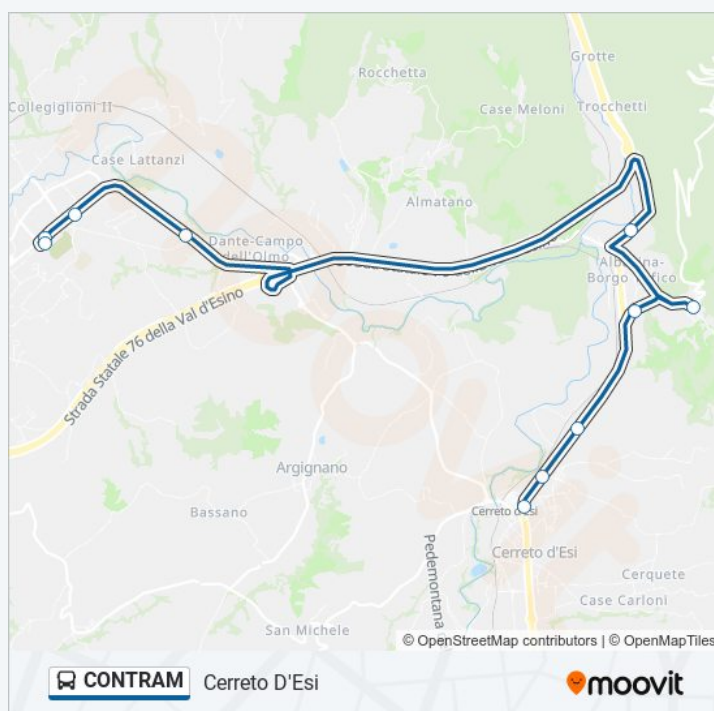

domenica

Non in Servizio

Informazioni sulla linea bus CONTRAM

Direzione: Cerreto D'Esi

Fermate: 10

Durata del tragitto: 25 min

La linea in sintesi:

Direzione: Fabriano

41 fermate

[VISUALIZZA GLI ORARI DELLA LINEA](#)

Camerino

Camerino - Via D'Accorso

Camerino - Montagnano Via D'Accorso

Camerino - Montagnano Basso (Monte)

Camerino - Campus Universitario

Camerino - Inail