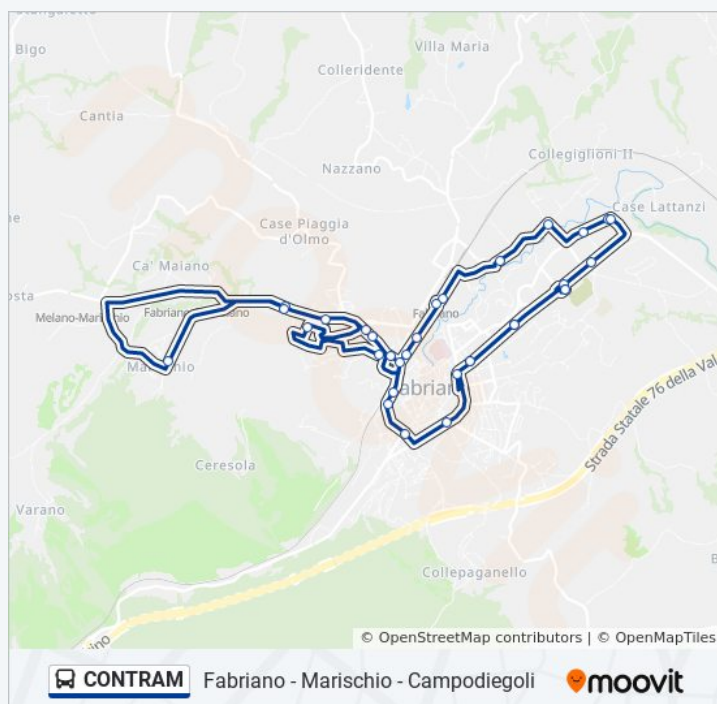

Fabriano - Nuova Zona Borgo

Fabriano - Via Romagnoli

Fabriano - Via Serafini

Fabriano - Via Serafini

Fabriano - Stazione F.S.

Fabriano - Via. A. Merloni

Fabriano - Via . A. Grandi Maragone

Orari della linea bus CONTRAM

Orari di partenza verso Fabriano - P.Le Matteotti:

lunedì	Non in Servizio
martedì	Non in Servizio
mercoledì	08:40 - 11:15
giovedì	08:40 - 11:15
venerdì	08:40 - 11:15
sabato	08:40 - 11:15
domenica	Non in Servizio

Informazioni sulla linea bus CONTRAM

Direzione: Fabriano - P.Le Matteotti

Fermate: 32

Durata del tragitto: 42 min

La linea in sintesi:

Fabriano - Marischio - Campodiegoli

Fabriano - Via A. Grandi

Fabriano - Via Corsi

Fabriano - Via Corsi

Fabriano - Via Nenni

Fabriano - Santa Maria (Via Dante)

Fabriano - Via Dante Cimitero

Fabriano

Fabriano - Via Dante

Fabriano - Via Dante

Fabriano - P.Le Matteotti