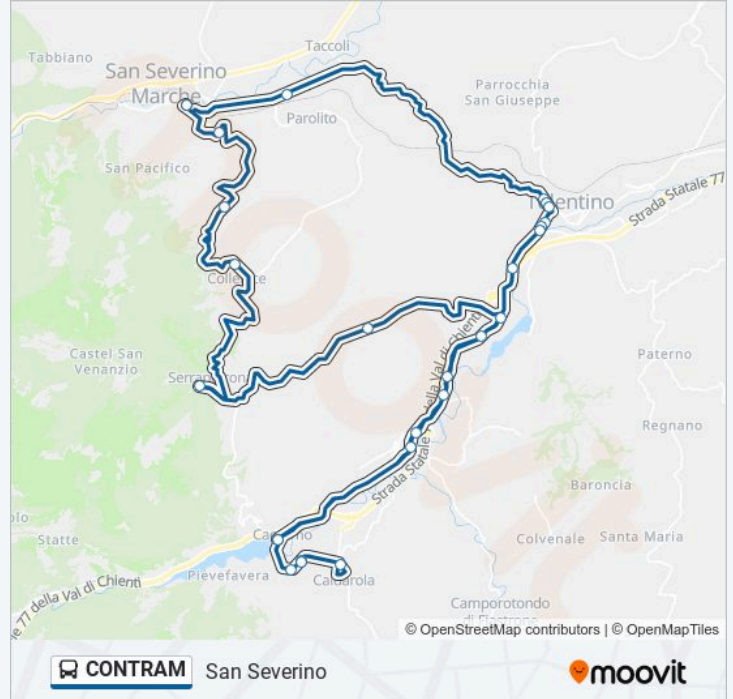

Direzione: San Severino

Fermate: 27

Durata del tragitto: 85 min

La linea in sintesi:

Colli - Serrapetrona

Serrapetrona

San Severino - Localit Colleluce

San Severino - Fossi Rossi

San Severino - Uvaiolo

San Severino

Direzione: San Severino

28 fermate

[VISUALIZZA GLI ORARI DELLA LINEA](#)

San Severino

San Severino - Uvaiolo

San Severino - Fossi Rossi

Direzione: San Severino

Fermate: 28

Durata del tragitto: 75 min

La linea in sintesi:

Tolentino - Ex S.S. 77 - 2

Tolentino - Localit Le Grazie (Chiesa)

Tolentino - Le Grazie Inc. Superstrada

Tolentino - Ex S.S 77 - 3