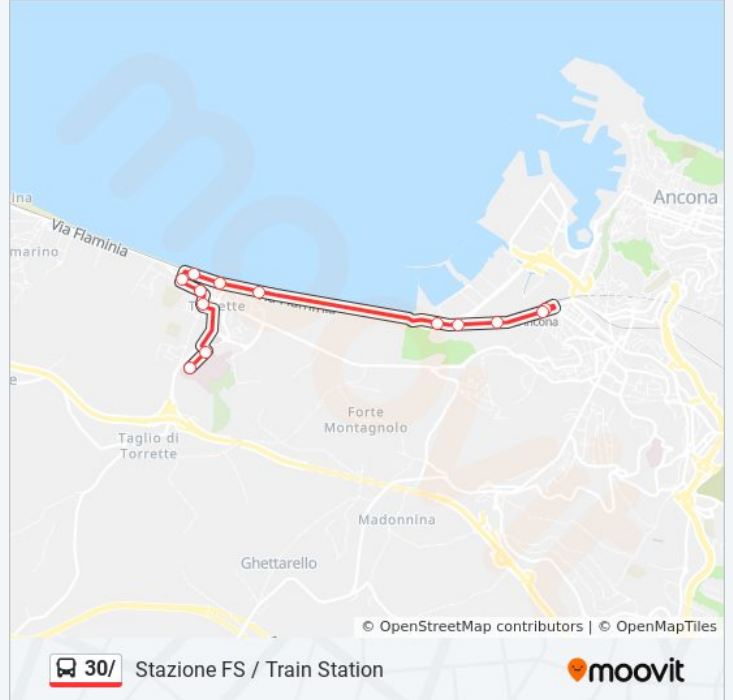

Usa Moovit per trovare le fermate della linea bus 30/ più vicine a te e scoprire quando passerà il prossimo mezzo della linea bus 30/

Direzione: Ospedale Regionale

12 fermate

[VISUALIZZA GLI ORARI DELLA LINEA](#)

Informazioni sulla linea bus 30/

Direzione: Ospedale Regionale

Fermate: 12

Durata del tragitto: 15 min

La linea in sintesi:

Direzione: Stazione FS / Train Station

13 fermate

[VISUALIZZA GLI ORARI DELLA LINEA](#)

Torrette - Frana Barducci

Ex Stabil. Angelini

Palombella

Stazione FS Alberghi

Stazione FS / Train Station

Orari della linea bus 30/

Orari di partenza verso Stazione FS / Train Station:

lunedì	Non in Servizio
martedì	07:55 - 18:45
mercoledì	07:55 - 18:45
giovedì	07:55 - 18:45
venerdì	07:55 - 18:45
sabato	Non in Servizio
domenica	Non in Servizio

Informazioni sulla linea bus 30/

Direzione: Stazione FS / Train Station

Fermate: 13

Durata del tragitto: 15 min

La linea in sintesi:

Orari, mappe e fermate della linea bus 30/ disponibili in un PDF su moovitapp.com. Usa [App Moovit](#) per ottenere tempi di attesa reali, orari di tutte le altre linee o indicazioni passo-passo per muoverti con i mezzi pubblici a Ancona.