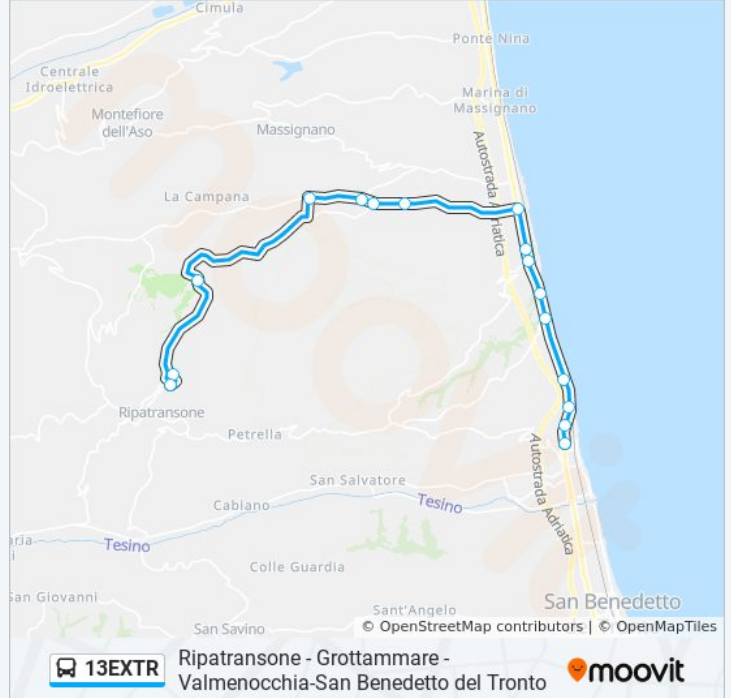

**Direzione: Grottammare Centro**

15 fermate

[VISUALIZZA GLI ORARI DELLA LINEA](#)

Piazzale Istituto Magistrale  
Ripatransone - Mattatoio  
Contrada San Michele  
Valmenocchia B.Vio Ripa  
Valmenocchia-Villa Santi  
Valmenocchia - Chiesa Santi  
Valmenocchia Piana Santi,85  
Cupramarittima - Europa  
Cupramarittima - P.za Liberta'  
Ss16 Rifornimento Beyfi  
Camping Le Terrazze  
Ss16-Zona Frana  
Grottammare - Hotel Tivoli  
Grottammare - Ss16 - Incrocio Stazione F  
Grottammare Centro

**Informazioni sulla linea bus 13EXTR****Direzione:** Grottammare Centro**Fermate:** 15**Durata del tragitto:** 30 min**La linea in sintesi:**

### Direzione: Piazzale Istituto Magistrale

26 fermate

[VISUALIZZA GLI ORARI DELLA LINEA](#)

- San Benedetto Del T. Stazione FS
- Via Roma N.7
- Corso Mazzini, N. 186
- Ss16 S.Filippo Agip
- Grottammare - Centro Comm. L'Orologio
- Grottammare - Big Store
- Ss16 - Montesecco
- Ss16-Via De Chirico
- Grottammare - Rifornimento Agip - B. Valtésino
- Grottammare - Drink Bar
- Grottammare Centro
- Grottammare - Ss16 - Incrocio Stazione F
- Grottammare - Hotel Tivoli
- Ss16-Zona Frana
- Camping Le Terrazze
- Ss16 Rifornimento Beyfi
- Cupramarittima - P.za Liberta'
- Cupramarittima - Europa

### Informazioni sulla linea bus 13EXTR

**Direzione:** Piazzale Istituto Magistrale

**Fermate:** 26

**Durata del tragitto:** 30 min

**La linea in sintesi:**

Bar La Dolce Vita

Valmenocchia Piana Santi,85

Valmenocchia - Chiesa Santi