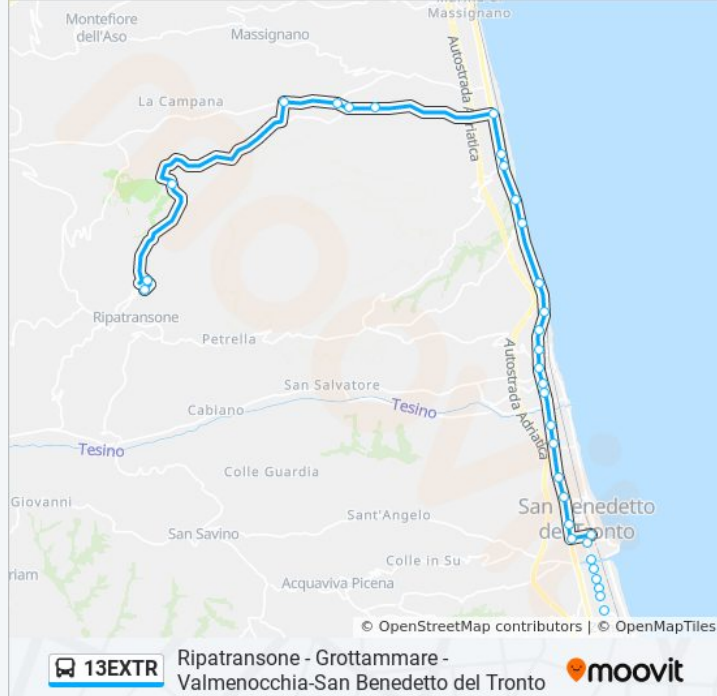

### Direzione: Piazzale Istituto Magistrale

26 fermate

[VISUALIZZA GLI ORARI DELLA LINEA](#)

- San Benedetto Del T. Stazione FS
- Via Roma N.7
- Corso Mazzini, N. 186
- Ss16 S.Filippo Agip
- Grottammare - Centro Comm. L'Orologio
- Grottammare - Big Store
- Ss16 - Montesecco
- Ss16-Via De Chirico
- Grottammare - Rifornimento Agip - B. Valtésino
- Grottammare - Drink Bar
- Grottammare Centro
- Grottammare - Ss16 - Incrocio Stazione F
- Grottammare - Hotel Tivoli
- Ss16-Zona Frana
- Camping Le Terrazze
- Ss16 Rifornimento Beyfi
- Cupramarittima - P.za Liberta'
- Cupramarittima - Europa

### Informazioni sulla linea bus 13EXTR

**Direzione:** Piazzale Istituto Magistrale

**Fermate:** 26

**Durata del tragitto:** 30 min

**La linea in sintesi:**

Bar La Dolce Vita

Valmenocchia Piana Santi,85

Valmenocchia - Chiesa Santi

Valmenocchia-Villa Santi

Valmenocchia-B.Vio Ripa-Massign

Contrada San Michele

Ripatransone - Mattatoio

Piazzale Istituto Magistrale

**Direzione: Ripatransone - Mattatoio**

7 fermate

[VISUALIZZA GLI ORARI DELLA LINEA](#)

### Informazioni sulla linea bus 13EXTR

**Direzione:** Ripatransone - Mattatoio

**Fermate:** 7

**Durata del tragitto:** 23 min

**La linea in sintesi:**

 [Percorso linea bus 13EXTR](#)

Orari, mappe e fermate della linea bus 13EXTR disponibili in un PDF su [moovitapp.com](https://moovitapp.com). Usa [App Moovit](#) per ottenere tempi di attesa reali, orari di tutte le altre linee o indicazioni passo-passo per muoverti con i mezzi pubblici a Ancona.