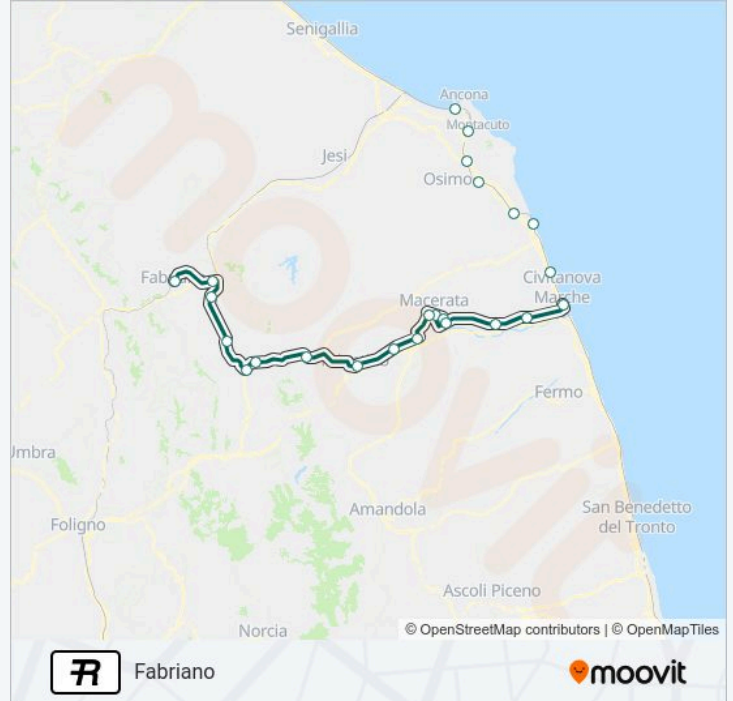

Direzione: Fabriano

Fermate: 24

Durata del tragitto: 123 min

La linea in sintesi:

Gagliole

Castelraimondo-Camerino

Matelica

Cerreto D'Esi

Albacina

Fabriano

Direzione: Ancona

25 fermate

[VISUALIZZA GLI ORARI DELLA LINEA](#)

Fabriano

Albacina

Cerreto D'Esi