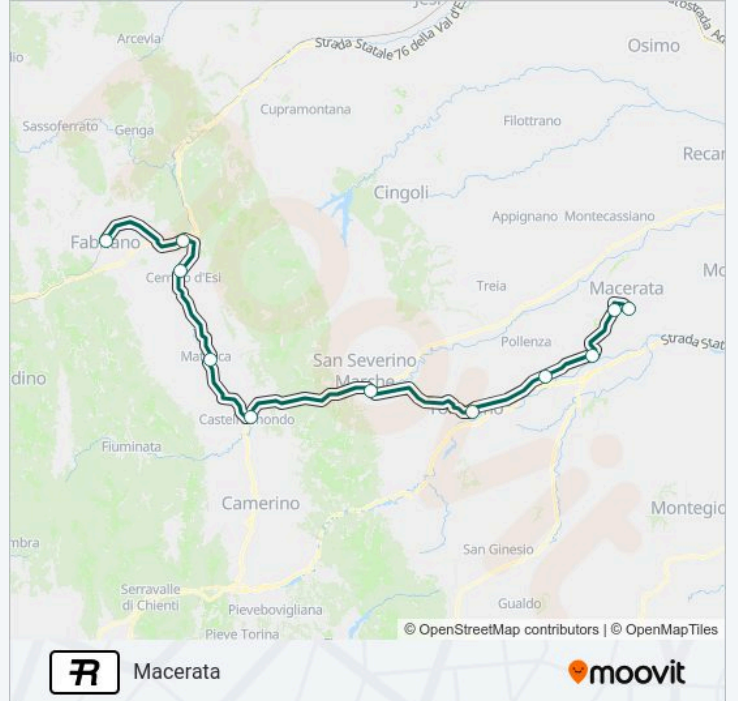

Usa Moovit per trovare le fermate della linea treno R più vicine a te e scoprire quando passerà il prossimo mezzo della linea treno R

Direzione: Civitanova M.

17 fermate

[VISUALIZZA GLI ORARI DELLA LINEA](#)

Informazioni sulla linea treno R**Direzione:** Civitanova M.**Fermate:** 17**Durata del tragitto:** 81 min**La linea in sintesi:**

Direzione: Macerata

11 fermate

[VISUALIZZA GLI ORARI DELLA LINEA](#)

- Fabriano
- Albacina
- Cerreto D'Esi
- Matelica
- Castelraimondo-Camerino
- San Severino Marche
- Tolentino
- Pollenza
- Urbisaglia-Sforzacosta
- Macerata Fontescodella
- Macerata

Orari della linea treno R

Orari di partenza verso Macerata:

lunedì	05:05-17:32
martedì	05:05-17:32
mercoledì	05:05-17:32
giovedì	05:05-17:32
venerdì	05:05-17:32
sabato	14:20-17:32
domenica	Non in Servizio

Informazioni sulla linea treno R

Direzione: Macerata

Fermate: 11

Durata del tragitto: 84 min

La linea in sintesi:

Direzione: Fabriano

24 fermate

[VISUALIZZA GLI ORARI DELLA LINEA](#)