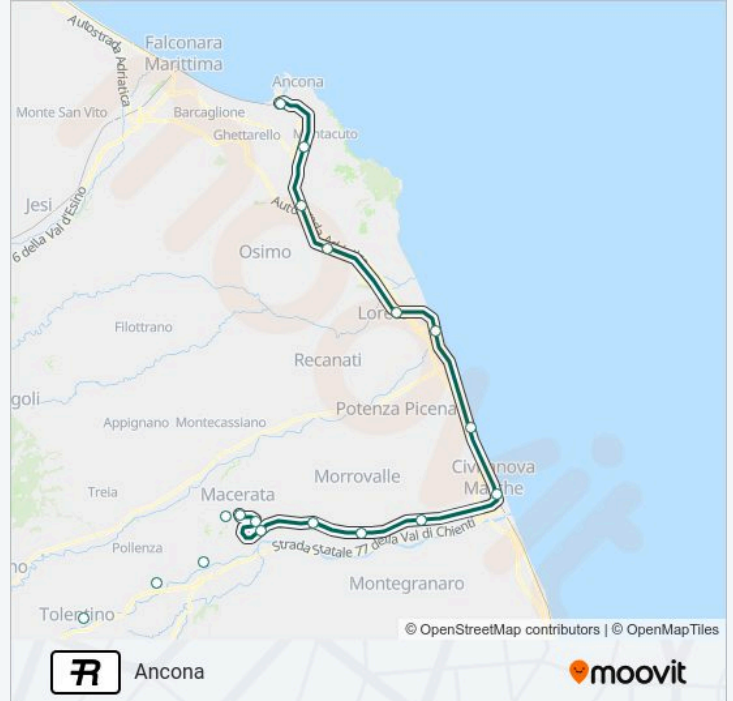

Usa Moovit per trovare le fermate della linea treno R più vicine a te e scoprire quando passerà il prossimo mezzo della linea treno R

Direzione: Civitanova M.

17 fermate

[VISUALIZZA GLI ORARI DELLA LINEA](#)

Direzione: Ancona

Fermate: 25

Durata del tragitto: 103 min

La linea in sintesi:

Potenza Picena-Montelupone

Porto Recanati

Loreto

Osimo-Castelfidardo

Camerano-Aspio

Varano

Ancona

Direzione: Macerata

13 fermate

[VISUALIZZA GLI ORARI DELLA LINEA](#)

Ancona

Camerano-Aspio