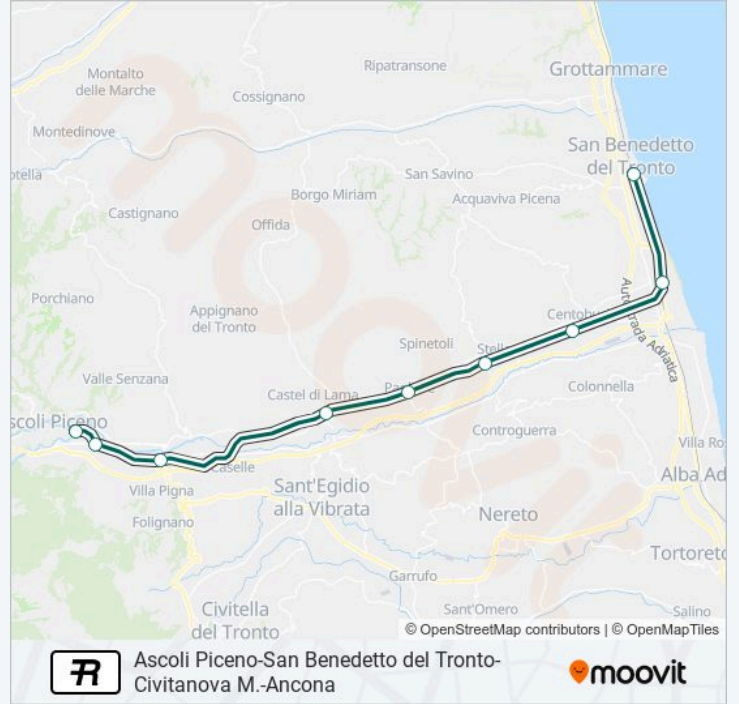

Ascoli Piceno

San Filippo

Marino Del Tronto-Folignano

Offida-Castel Di Lama

Spinetoli-Colli

Monsampaolo Del Tronto

Monteprandone

Porto D'Ascoli

Informazioni sulla linea treno R

Direzione: S. Benedetto Del Tronto

Fermate: 9

Durata del tragitto: 39 min

La linea in sintesi:

Orari, mappe e fermate della linea treno R disponibili in un PDF su moovitapp.com. Usa App Moovit per ottenere tempi di attesa reali, orari di tutte le altre linee o indicazioni passo-passo per muoverti con i mezzi pubblici a Ancona.