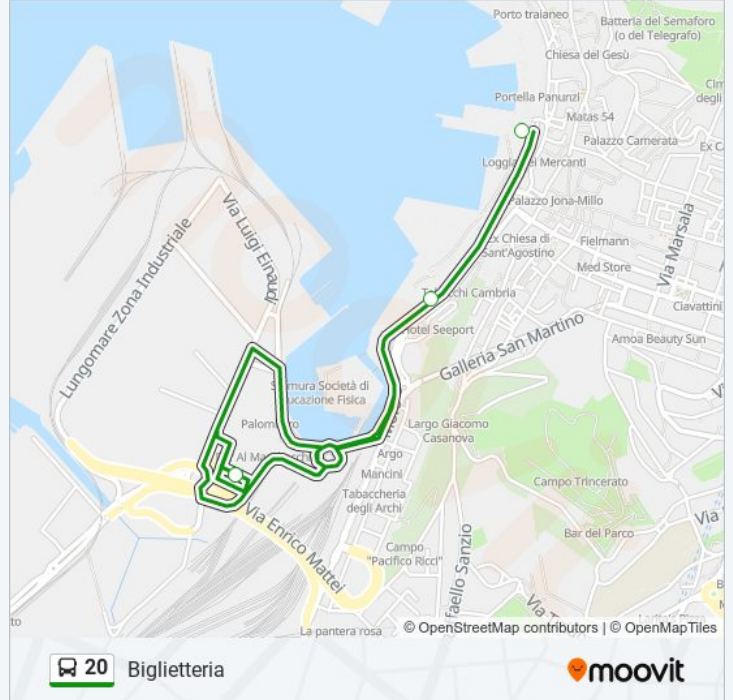

La linea bus 20 Biglietteria ha una destinazione. Durante la settimana è operativa:

(1) Biglietteria: 10:00 - 19:45

Usa Moovit per trovare le fermate della linea bus 20 più vicine a te e scoprire quando passerà il prossimo mezzo della linea bus 20

**Direzione: Biglietteria**

4 fermate

[VISUALIZZA GLI ORARI DELLA LINEA](#)

Biglietteria

Terminal Imbarchi / Docks

Fermata Banchina / Dock 16

Biglietteria

**Orari della linea bus 20**

Orari di partenza verso Biglietteria:

lunedì	10:00 - 22:15
martedì	10:00 - 19:45
mercoledì	10:00 - 19:30
giovedì	10:00 - 21:45
venerdì	10:00 - 19:30
sabato	10:00 - 21:45
domenica	10:00 - 19:45

**Informazioni sulla linea bus 20**

**Direzione:** Biglietteria

**Fermate:** 4

**Durata del tragitto:** 15 min

**La linea in sintesi:**

Orari, mappe e fermate della linea bus 20 disponibili in un PDF su [moovitapp.com](https://moovitapp.com). Usa [App Moovit](#) per ottenere tempi di attesa reali, orari di tutte le altre linee o indicazioni passo-passo per muoverti con i mezzi pubblici a Ancona.