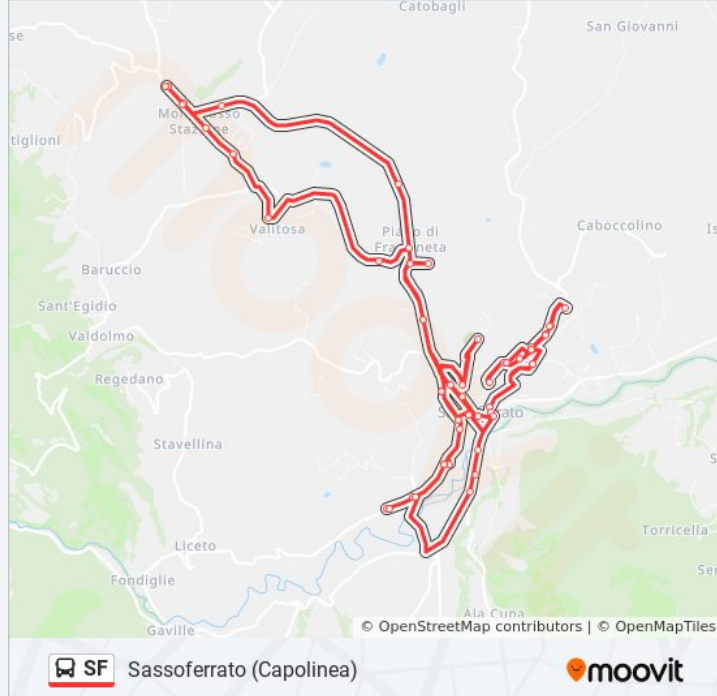

La linea bus SF Sassoferrato (Capolinea) ha una destinazione. Durante la settimana è operativa:

(1) Sassoferrato (Capolinea): 06:50 - 18:20

Usa Moovit per trovare le fermate della linea bus SF più vicine a te e scoprire quando passerà il prossimo mezzo della linea bus SF

Sassoferrato (P.Zza Bartolo)

Sassoferrato (Farmacia Com:)

Sassoferrato (Via C.Battisti)

Sassoferrato (Via Cagli)

Sassoferrato (Cimitero)

Sassoferrato (Bivio Stazione F.S.)

Sassoferrato (Capolinea)

Orari, mappe e fermate della linea bus SF disponibili in un PDF su moovitapp.com. Usa [App Moovit](#) per ottenere tempi di attesa reali, orari di tutte le altre linee o indicazioni passo-passo per muoverti con i mezzi pubblici a Ancona.