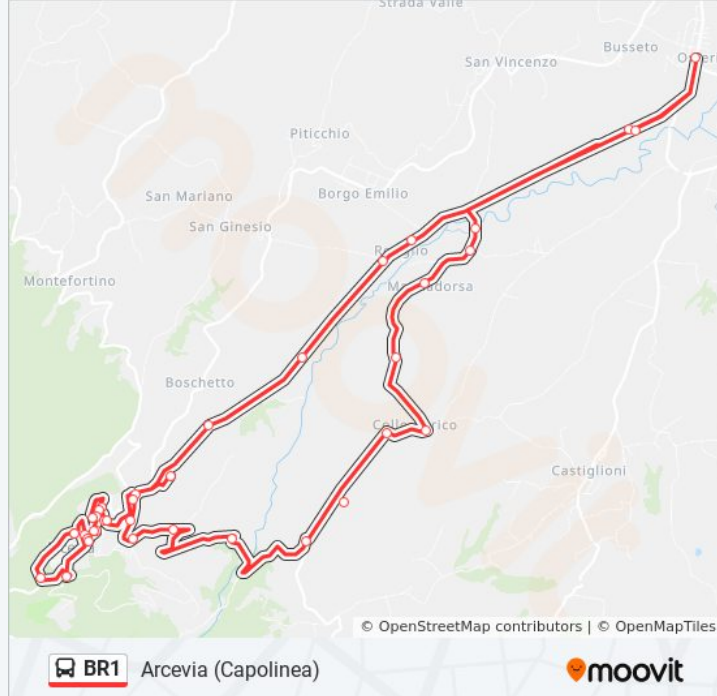

Bivio Conce (Mariotti)

Arcevia (Renali).

Arcevia (Merloni)

Arcevia (Fрати).

Arcevia (Ponte).

Arcevia (Borgo)

Arcevia (Ospedale)

Arcevia (Capolinea)

Direzione: Serra De Conti (Biv. Granelli)

30 fermate

[VISUALIZZA GLI ORARI DELLA LINEA](#)

Arcevia (Capolinea)

Arcevia (Monumento)

Arcevia (Bramucci)

Arcevia (Borgo)

Arcevia (Ponte)