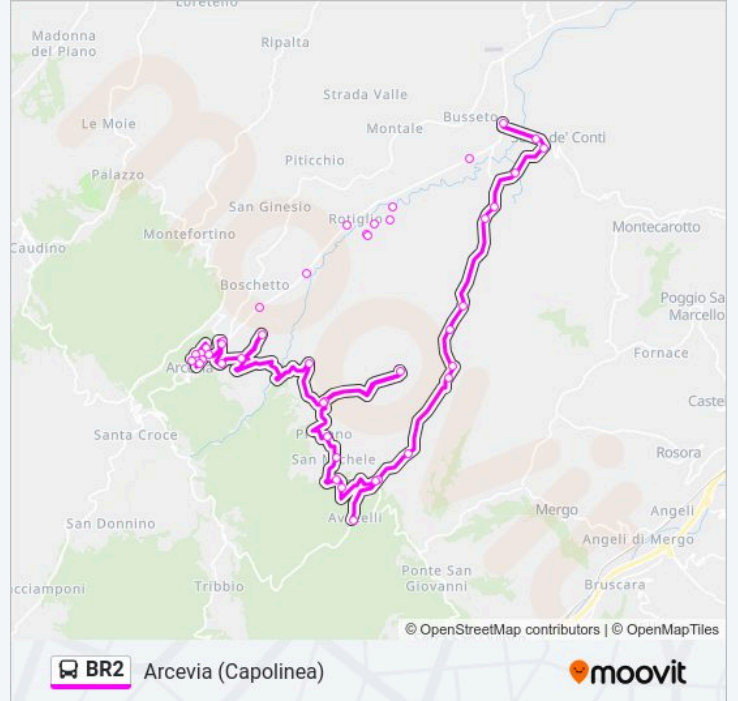

Orari della linea bus BR2

Orari di partenza verso Arcevia (Capolinea):

lunedì	06:57 - 14:25
martedì	06:57 - 14:25
mercoledì	06:57 - 14:25
giovedì	06:57 - 14:25
venerdì	06:57 - 14:25
sabato	06:57 - 14:25
domenica	Non in Servizio

Informazioni sulla linea bus BR2

Direzione: Arcevia (Capolinea)

Fermate: 34

Durata del tragitto: 25 min

La linea in sintesi:

Colleaprico Bivio.

Zeppale

Conce (Zeppale).

Conce (Bar).

Conce (Banca).

Arcevia (Renali).

Arcevia (Merloni)

Arcevia (Fрати).

Arcevia (Ponte).

Arcevia (Borgo)

Arcevia (Ospedale)

Arcevia (Scuole)

Arcevia (Capolinea)

Direzione: Osteria (Centro)

30 fermate

[VISUALIZZA GLI ORARI DELLA LINEA](#)

Arcevia (Capolinea)

Arcevia (Bramucci)

Arcevia (Borgo)