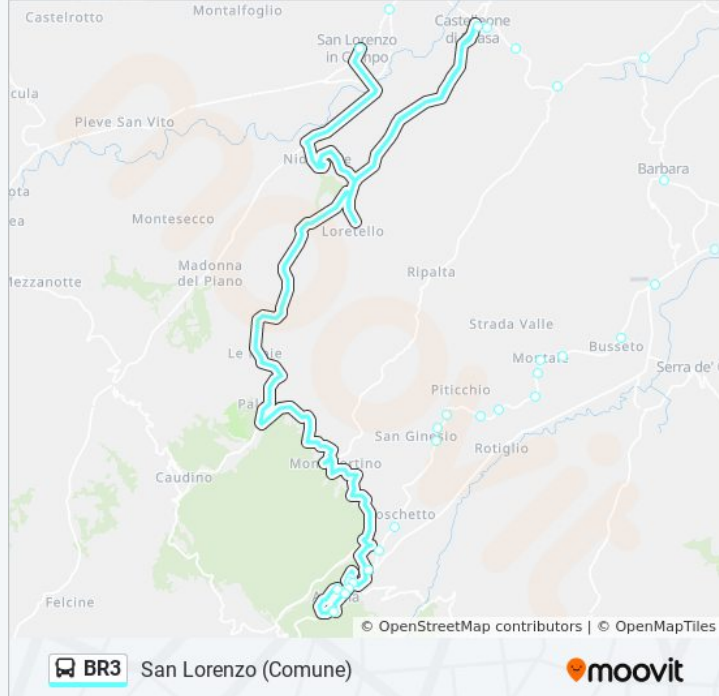

Castelleone (Incr. Ripalta)

Castelleone (Case Nuove)

Via Roma

Castelleone (Distributore)

San Lorenzo (Incr. C.Leone)

San Lorenzo (Km. 24).

San Lorenzo (Comune)

Orari, mappe e fermate della linea bus BR3 disponibili in un PDF su [moovitapp.com](https://moovitapp.com). Usa [App Moovit](https://moovitapp.com) per ottenere tempi di attesa reali, orari di tutte le altre linee o indicazioni passo-passo per muoverti con i mezzi pubblici a Ancona.