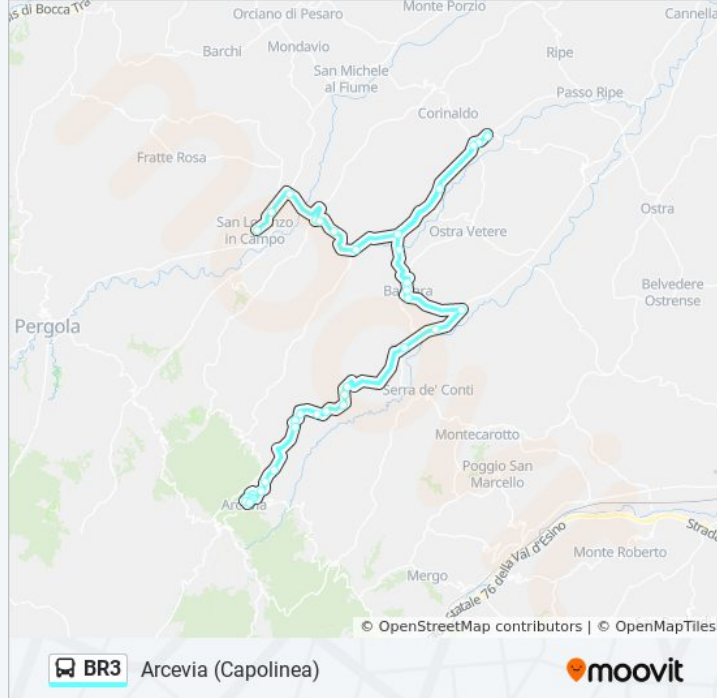

Arcevia (Merloni)

Arcevia (Frati).

Arcevia (Ponte ).

Arcevia (Borgo)

Arcevia (Ospedale)

Arcevia (Scuole)

Arcevia (Capolinea)

### Direzione: San Lorenzo (Comune)

37 fermate

[VISUALIZZA GLI ORARI DELLA LINEA](#)

Arcevia (Capolinea)

Arcevia (Bramucci)

Arcevia (Borgo)

Arcevia (Ponte)

Arcevia (Frati)