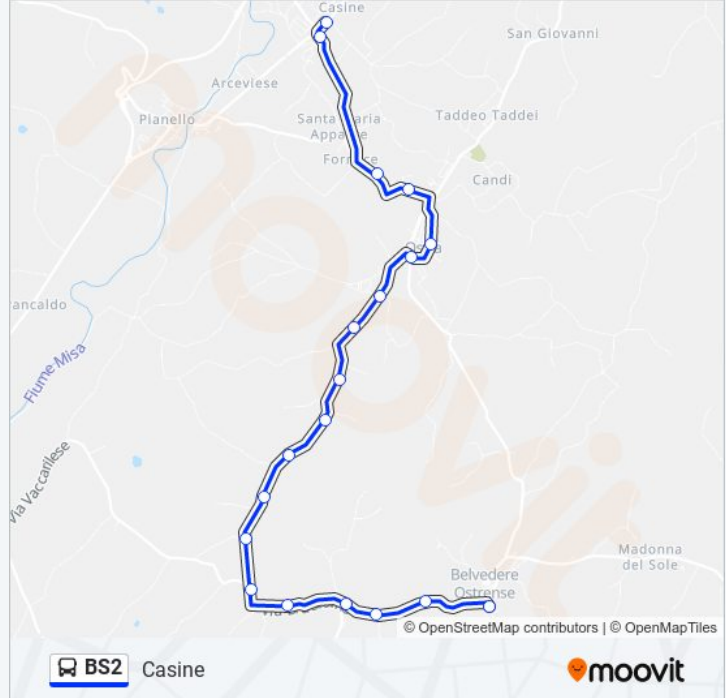

### Informazioni sulla linea bus BS2

**Direzione:** Casine

**Fermate:** 19

**Durata del tragitto:** 5 min

**La linea in sintesi:**