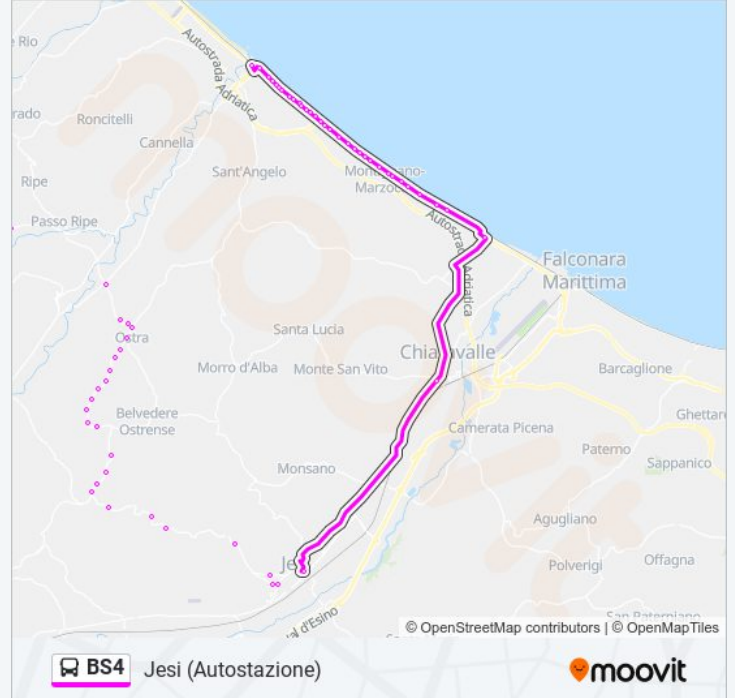

Lungomare Italia

Marzocchetta (L. Ferrovia)

Marina (Rist. La Plaia)

Marcianella (Lungo Mare)

Marina (Tabaccaio)

Marina (Cap Urbano Senigallia)

Marina Di Montemarciano

Chiaravalle (Marini)R

Jesi (Autostazione)

Direzione: Senigallia (Stazionef.S.).

20 fermate

[VISUALIZZA GLI ORARI DELLA LINEA](#)

Jesi (Autostazione)

Via San Giuseppe

Via Ancona - Ex Smia

Via Ancona - Lato Morichelli