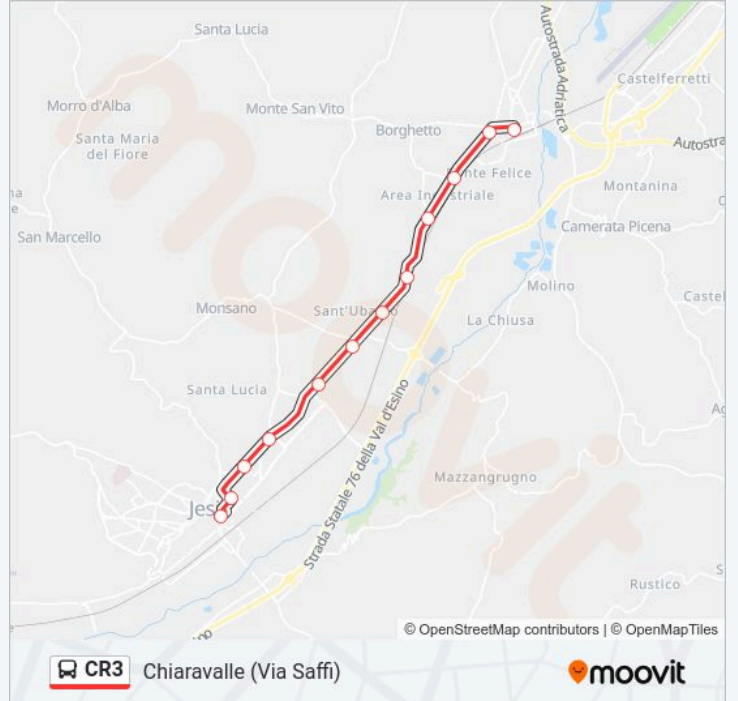

Usa Moovit per trovare le fermate della linea bus CR3 più vicine a te e scoprire quando passerà il prossimo mezzo della linea bus CR3

**Direzione: Chiaravalle (Via Saffi)**

12 fermate

[VISUALIZZA GLI ORARI DELLA LINEA](#)

**Orari della linea bus CR3**

Orari di partenza verso Chiaravalle (Via Saffi):

lunedì	06:53
martedì	06:53
mercoledì	06:53
giovedì	06:53
venerdì	06:53
sabato	06:53
domenica	Non in Servizio

**Informazioni sulla linea bus CR3**

**Direzione:** Chiaravalle (Via Saffi)

**Fermate:** 12

**Durata del tragitto:** 22 min

**La linea in sintesi:**

### Direzione: Chiaravalle (Rotatoria)

25 fermate

[VISUALIZZA GLI ORARI DELLA LINEA](#)

Via Martin Luther King - Scuole

Viale M. L. King - Liceo

Viale Verdi - Liceo

Viale Verdi - Scuole Collodi

Viale Verdi - Chiesa