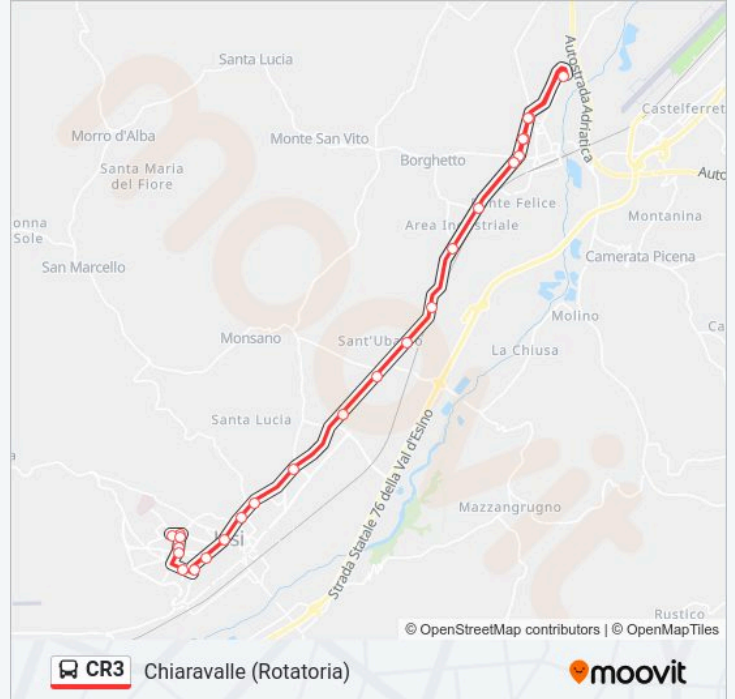

### Orari della linea bus CR3

Orari di partenza verso Chiaravalle (Rotatoria):

lunedì	13:08
martedì	13:08
mercoledì	13:08
giovedì	13:08
venerdì	13:08
sabato	13:08
domenica	Non in Servizio

### Informazioni sulla linea bus CR3

**Direzione:** Chiaravalle (Rotatoria)

**Fermate:** 25

**Durata del tragitto:** 22 min

**La linea in sintesi:**

Chiaravalle (Marini)

Chiaravalle (Croce Gialla)

Chiaravalle (V.Verdi Stadio)

Chiaravalle Capolinea

Chiaravalle (Stadio-Inc.V.Sacco E Vanzetti)

Chiaravalle (Croce Gialla)

Chiaravalle (Rotatoria)

### Direzione: Jesi (Autostazione)

38 fermate

[VISUALIZZA GLI ORARI DELLA LINEA](#)

Piazza Cavour (Atma Linee Nord)

Ancona - P.Zza Roma

Ancona (Traiano)

Ancona (Archi)

Ancona (Stazione-Linee Atma)