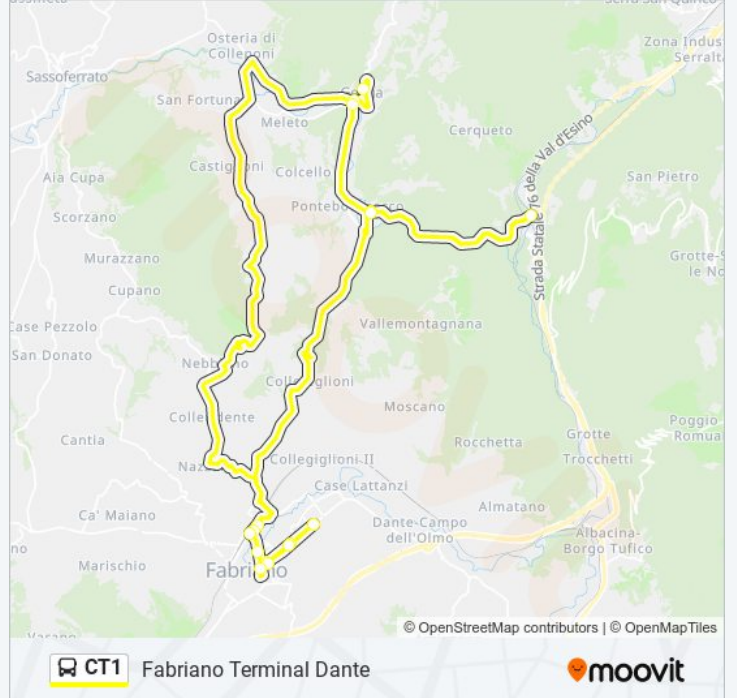

Usa Moovit per trovare le fermate della linea bus CT1 più vicine a te e scoprire quando passerà il prossimo mezzo della linea bus CT1

Direzione: Fabriano Terminal Dante

17 fermate

[VISUALIZZA GLI ORARI DELLA LINEA](#)

- Fabriano Terminal Dante
- Fabriano (Via Dante, 180)
- Fabriano (Via Dante, 36)
- Fabriano F.S.
- Fabriano (Via Merloni, 45)
- Genga (M T S)
- Genga (Stazione Scuole)
- Genga (M T S).
- Genga .
- Genga (Centro)
- Genga (Bivio)
- Fabriano (Stazione F.S.).
- Fabriano (Via Scala Ospedale)
- Piazzale Matteotti
- Fabriano (Via Dante, 39)
- Fabriano (Via Dante Dif. 180)
- Fabriano Terminal Dante

Orari della linea bus CT1

Orari di partenza verso Fabriano Terminal Dante:

lunedì	06:40
martedì	06:40
mercoledì	06:40
giovedì	06:40
venerdì	06:40
sabato	06:40
domenica	Non in Servizio

Informazioni sulla linea bus CT1

Direzione: Fabriano Terminal Dante

Fermate: 17

Durata del tragitto: 62 min

La linea in sintesi:

Direzione: Fabiano Terminal Dante

10 fermate

[VISUALIZZA GLI ORARI DELLA LINEA](#)

- Genga (Stazione Scuole)
- Genga (Bivio)
- Genga (Centro)
- Genga (Bivio)
- Fabriano (Stazione F.S.).
- Fabriano (Via Scala Ospedale)
- Piazzale Matteotti
- Fabriano (Via Dante, 39)
- Fabriano (Via Dante Dif. 180)
- Fabriano Terminal Dante