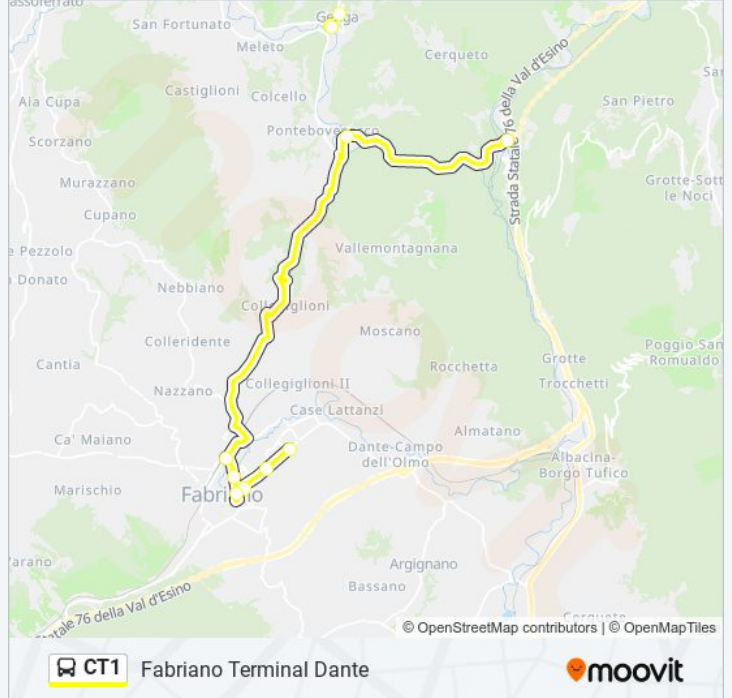

- Fabriano Terminal Dante
- Fabriano (Via Dante, 180)
- Fabriano (Via Dante, 36)
- Fabriano F.S.
- Fabriano (Via Merloni, 45)
- Genga (M T S)
- Genga (Stazione Scuole)
- Genga (M T S).
- Genga .
- Genga (Centro)
- Genga (Bivio)
- Fabriano (Stazione F.S.).
- Fabriano (Via Scala Ospedale)
- Piazzale Matteotti
- Fabriano (Via Dante, 39)
- Fabriano (Via Dante Dif. 180)
- Fabriano Terminal Dante

Direzione: Fabriano Terminal Dante

Fermate: 17

Durata del tragitto: 62 min

La linea in sintesi:

Direzione: Fabiano Terminal Dante

10 fermate

[VISUALIZZA GLI ORARI DELLA LINEA](#)

- Genga (Stazione Scuole)
- Genga (Bivio)
- Genga (Centro)
- Genga (Bivio)
- Fabriano (Stazione F.S.).
- Fabriano (Via Scala Ospedale)
- Piazzale Matteotti
- Fabriano (Via Dante, 39)
- Fabriano (Via Dante Dif. 180)
- Fabriano Terminal Dante

Orari della linea bus CT1

Orari di partenza verso Fabiano Terminal Dante:

lunedì	14:14 - 18:53
martedì	14:14 - 18:53
mercoledì	14:14 - 18:53
giovedì	14:14 - 18:53
venerdì	14:14 - 18:53
sabato	14:14 - 18:53
domenica	Non in Servizio

Informazioni sulla linea bus CT1

Direzione: Fabiano Terminal Dante

Fermate: 10

Durata del tragitto: 18 min

La linea in sintesi:

Direzione: Genga (M T S)

6 fermate

[VISUALIZZA GLI ORARI DELLA LINEA](#)