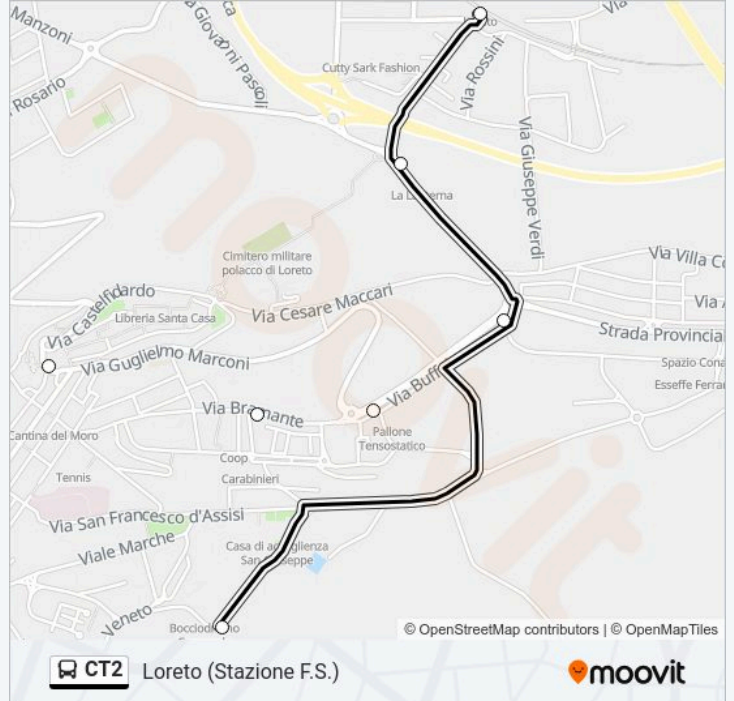

Direzione: Loreto (Stazione F.S.)

6 fermate

[VISUALIZZA GLI ORARI DELLA LINEA](#)

Loreto (Torrione Capolinea)

Loreto (Sc. Medie Bramante)

Loreto (Via Marconi)

Loreto (Arco)

Loreto (Inc. Stazione F.S.)

Informazioni sulla linea bus CT2

Direzione: Loreto (Stazione F.S.)

Fermate: 6

Durata del tragitto: 5 min

La linea in sintesi:

Direzione: Loreto (Torrione Capolinea)

7 fermate

[VISUALIZZA GLI ORARI DELLA LINEA](#)

Orari di partenza verso Loreto (Torrione Capolinea):

lunedì	06:45 - 18:35
martedì	06:45 - 18:35
mercoledì	06:45 - 18:35
giovedì	06:45 - 18:35
venerdì	06:45 - 18:35
sabato	06:45 - 18:35
domenica	07:55 - 18:15

Informazioni sulla linea bus CT2

Direzione: Loreto (Torrione Capolinea)

Fermate: 7

Durata del tragitto: 5 min

La linea in sintesi:

Orari, mappe e fermate della linea bus CT2 disponibili in un PDF su moovitapp.com. Usa App Moovit per ottenere tempi di attesa reali, orari di tutte le altre linee o indicazioni passo-passo per muoverti con i mezzi pubblici a Ancona.