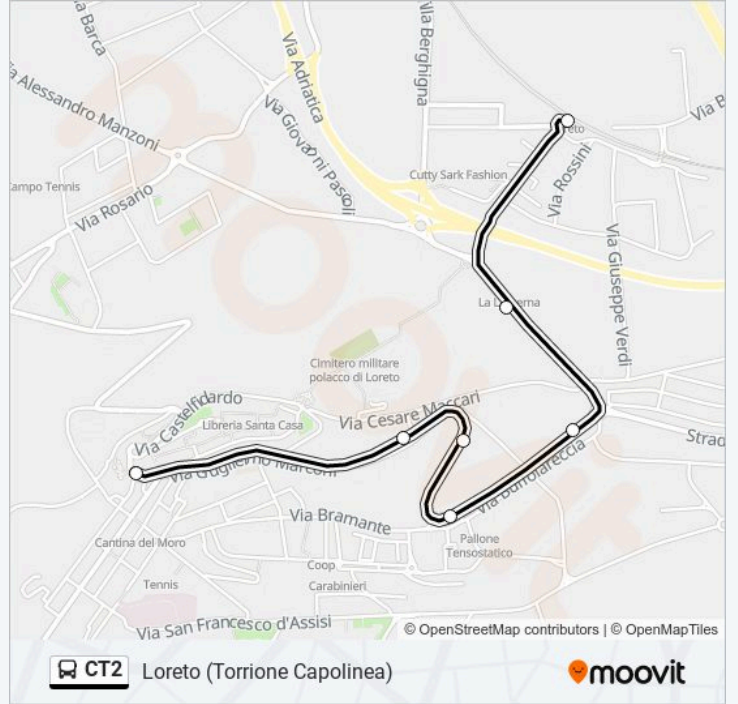

Informazioni sulla linea bus CT2

Direzione: Loreto (Stazione F.S.)

Fermate: 6

Durata del tragitto: 5 min

La linea in sintesi:

Direzione: Loreto (Torrione Capolinea)

7 fermate

[VISUALIZZA GLI ORARI DELLA LINEA](#)

Loreto (Stazione F.S.)

Loreto (Distributore Agip)

Loreto (Arco)

Loreto (Via Marconi)

Loreto (Via Marconi)

Loreto (Via Marconi-Parcheggio)

Loreto (Torrione Capolinea)

Orari della linea bus CT2

Orari di partenza verso Loreto (Torrione Capolinea):

lunedì	06:45 - 18:35
martedì	06:45 - 18:35
mercoledì	06:45 - 18:35
giovedì	06:45 - 18:35
venerdì	06:45 - 18:35
sabato	06:45 - 18:35
domenica	07:55 - 18:15

Informazioni sulla linea bus CT2

Direzione: Loreto (Torrione Capolinea)

Fermate: 7

Durata del tragitto: 5 min

La linea in sintesi:

Orari, mappe e fermate della linea bus CT2 disponibili in un PDF su moovitapp.com. Usa App Moovit per ottenere tempi di attesa reali, orari di tutte le altre linee o indicazioni passo-passo per muoverti con i mezzi pubblici a Ancona.