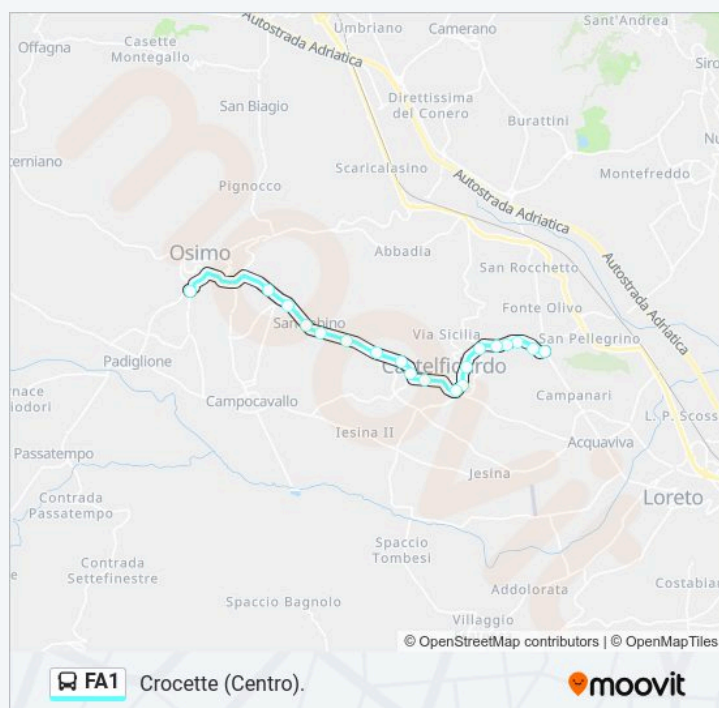

Non in Servizio

Informazioni sulla linea bus FA1

Direzione: Crocette (Centro).

Fermate: 19

Durata del tragitto: 25 min

La linea in sintesi:

Direzione: Osimo (Capolinea)

24 fermate

[VISUALIZZA GLI ORARI DELLA LINEA](#)

Castelfidardo (Via Matteotti, 109)

Castelfidardo (Istituto Isis)

Castelfidardo (Via IV Novembre, 14)

Castelfidardo (Via IV Novembre, 36)

Castelfidardo (Via Podgora, 10)