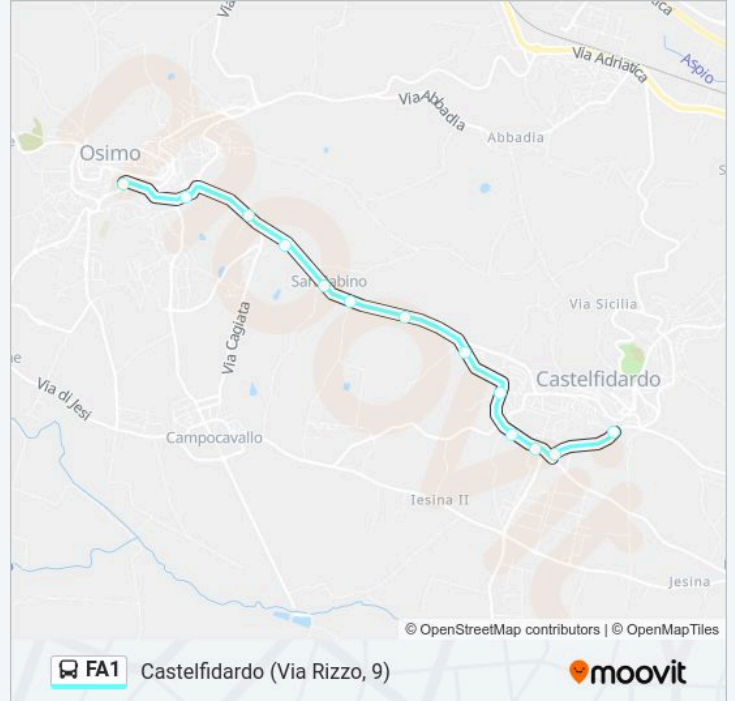

Castelfidardo (Campo Sportivo)

Castelfidardo (Via Rizzo, 9)

Orari della linea bus FA1

Orari di partenza verso Castelfidardo (Via Rizzo, 9):

lunedì	07:45
martedì	07:45
mercoledì	07:45
giovedì	07:45
venerdì	07:45
sabato	07:45
domenica	Non in Servizio

Informazioni sulla linea bus FA1

Direzione: Castelfidardo (Via Rizzo, 9)

Fermate: 13

Durata del tragitto: 10 min

La linea in sintesi:

Direzione: Castelfidardo (Via Matteotti, 109)

45 fermate

[VISUALIZZA GLI ORARI DELLA LINEA](#)