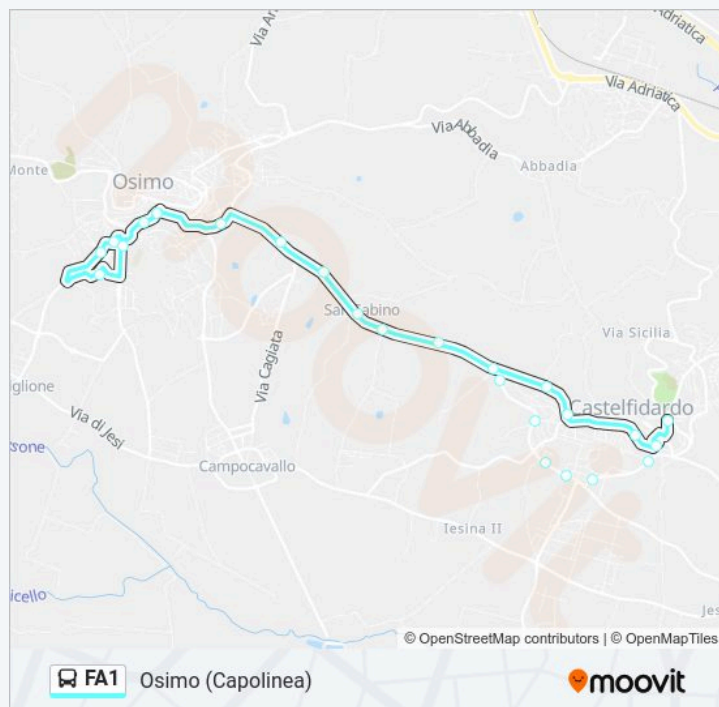

Osimo (Conad)

Osimo (Marta Russo)

Osimo (Via Quercetti)

Osimo (Capolinea)

Osimo (Ist. San Carlo)

Fermate: 24

Durata del tragitto: 17 min

La linea in sintesi: