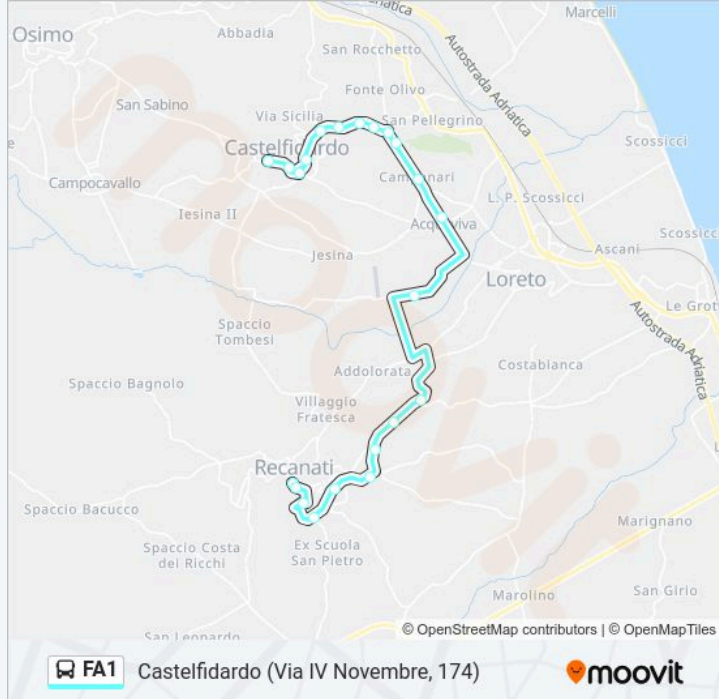

- Recanati (Capolinea)
- Recanati (Porta Cerasa)
- Recanati (Casa Leopardi)
- Recanati (Ospedale)
- Recanati (Istituto Mattei)
- Recanati (Fuselli)
- Recanati (Larmes)
- Recanati (Distributore Agip)
- Recanati (Via S.Francesco 6)
- Recanati (Squartabue)
- Acquaviva (Semaforo)
- Campanari (Centro)
- Crocette (Km.5)
- Crocette (Centro)
- Crocette (Via Murri, 10)
- Crocette (Via Murri, 24)
- Castelfidardo (Via Rossini 125)
- Castelfidardo (Fornaci)
- Castelfidardo (Via Matteotti, 109)
- Castelfidardo (Via IV Novembre, 14)

Informazioni sulla linea bus FA1

Direzione: Castelfidardo (Via IV Novembre, 174)

Fermate: 22

Durata del tragitto: 30 min

La linea in sintesi:

Castelfidardo (Via IV Novembre, 36)

Castelfidardo (Via IV Novembre, 174)

Direzione: Castelfidardo (Via Rizzo, 9)

13 fermate

[VISUALIZZA GLI ORARI DELLA LINEA](#)

Osimo (Capolinea)

Osimo (Bartolini)

Osimo (Villino Verde)

Osimo (Villino Rosso)

San Sabino

Informazioni sulla linea bus FA1

Direzione: Castelfidardo (Via Rizzo, 9)

Fermate: 13

Durata del tragitto: 10 min

La linea in sintesi:

Direzione: Castelfidardo (Via Matteotti, 109)

45 fermate

[VISUALIZZA GLI ORARI DELLA LINEA](#)