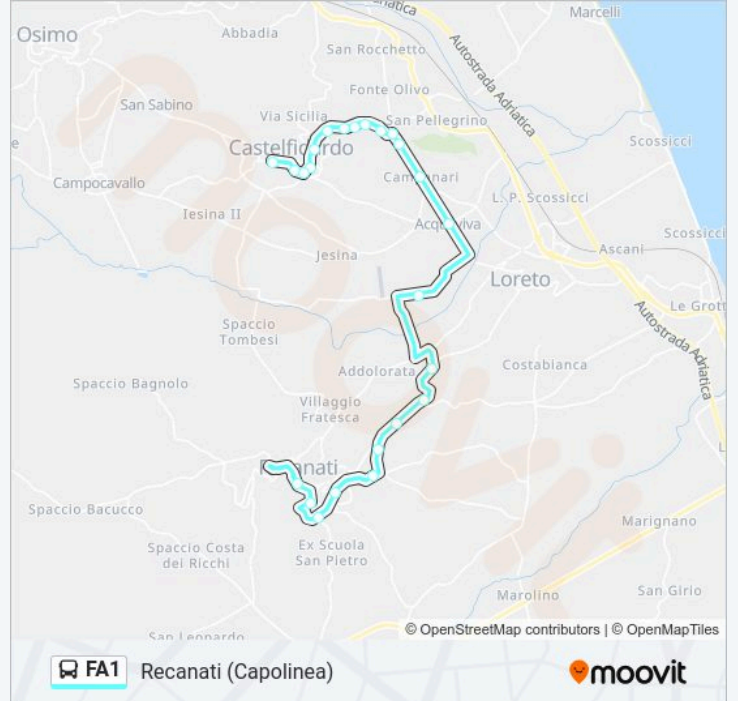

Acquaviva (Semaforo).

Recanati (Squartabue)

Loreto (Archi)

Recanati (Via S.Francesco 6)

Recanati (Distributore Agip)

Recanati (Larmes)

Recanati (Fuselli)

Recanati (Istituto Mattei)

Recanati (Ospedale)

Recanati (Casa Leopardi)

Recanati (Capolinea)

Orari, mappe e fermate della linea bus FA1 disponibili in un PDF su moovitapp.com. Usa App Moovit per ottenere tempi di attesa reali, orari di tutte le altre linee o indicazioni passo-passo per muoverti con i mezzi pubblici a Ancona.

© 2024 Moovit - Tutti i diritti riservati