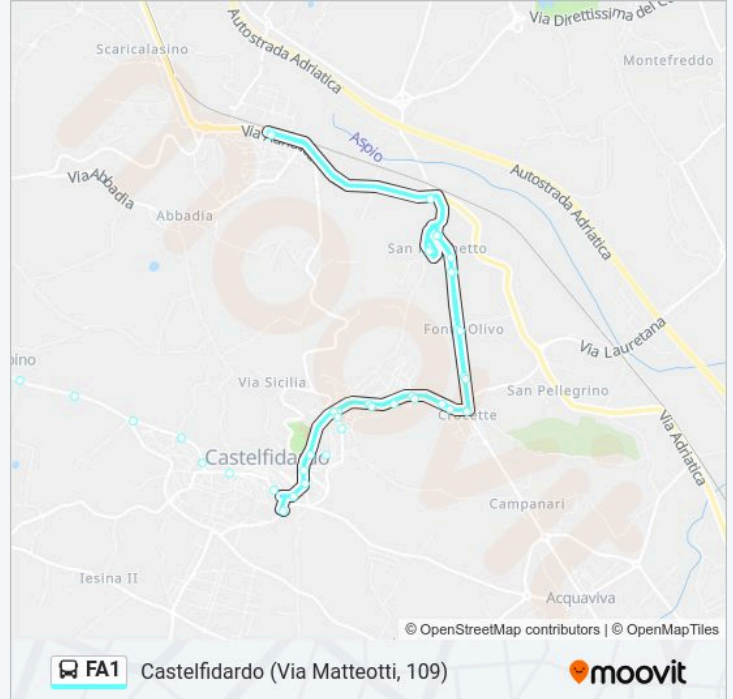

S.Rocchetto (Via Ghandi 7)

S.Rocchetto (Via Ghandi 33)

Crocette (Via Murri, 2)

Crocette (Via Murri, 10)

Crocette (Via Murri, 24)

Castelfidardo (Via Rossini 125)

Castelfidardo (Fornaci)

Castelfidardo (Via Matteotti, 109)

Direzione: Crocette (Centro).

19 fermate

[VISUALIZZA GLI ORARI DELLA LINEA](#)

Osimo (San Carlo Parcheggio)

Osimo (Villino Verde)

Orari della linea bus FA1

Orari di partenza verso Crocette (Centro):.

lunedì	13:10
martedì	13:10
mercoledì	13:10