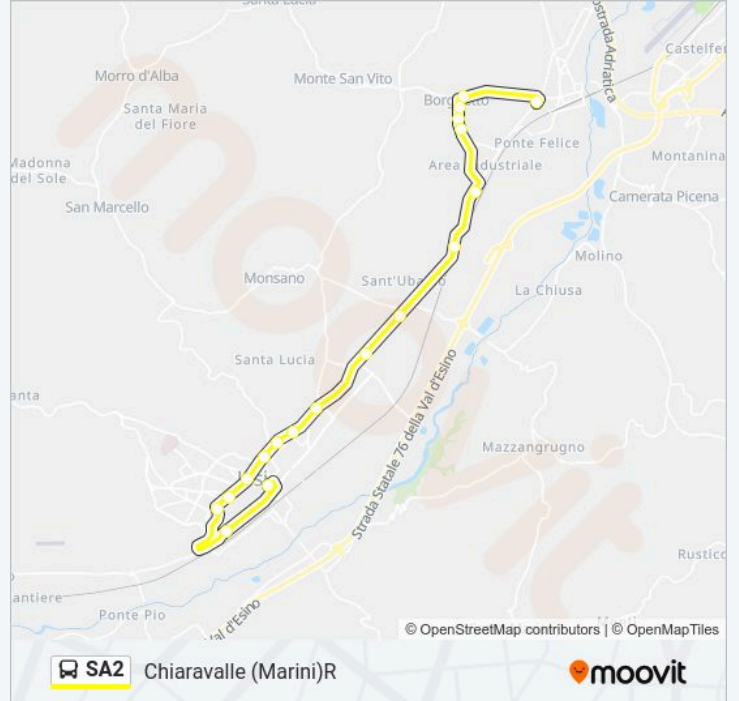

Informazioni sulla linea bus SA2

Direzione: Borghetto (Farmacia)

Fermate: 3

Durata del tragitto: 15 min

La linea in sintesi:

Direzione: Chiaravalle (Marini)R

18 fermate

[VISUALIZZA GLI ORARI DELLA LINEA](#)

Orari della linea bus SA2

Orari di partenza verso Chiaravalle (Marini)R:

lunedì	13:40
martedì	13:40
mercoledì	13:40
giovedì	13:40
venerdì	13:40
sabato	13:40
domenica	Non in Servizio

Informazioni sulla linea bus SA2

Direzione: Chiaravalle (Marini)R

Fermate: 18

Durata del tragitto: 25 min

La linea in sintesi:

Direzione: Chiaravalle (Rotatoria)

20 fermate

[VISUALIZZA GLI ORARI DELLA LINEA](#)

- Jesi (Autostazione)
- Via Gallodoro - Fronte Coop
- V.Le Vittoria - Ex Disco Rosso
- Jesi Viale Della Vittoria - Mercantini
- Viale Del Lavoro - Incr. Via Mille
- Jesi (Irish Pub)
- Viale Del Lavoro - Distributore
- Via Ancona - Perialisi
- SP 76 - Concessionario
- SP 76 - Bivio Monsano
- SP 76 - Chiesa
- Coppetella - Capolinea
- Chiaravalle (Casello F.S.)
- Chiaravalle (Marini)
- Chiaravalle (Via Saffi)
- Chiaravalle (V.Le Vittoria)
- Chiaravalle (Via Carducci)
- Chiaravalle (Stadio-Inc.V.Sacco E Vanzetti)

Informazioni sulla linea bus SA2

Direzione: Chiaravalle (Rotatoria)

Fermate: 20

Durata del tragitto: 28 min

La linea in sintesi:

Chiaravalle (Croce Gialla)

Chiaravalle (Rotatoria)

Direzione: Deposito Sacca Jesi