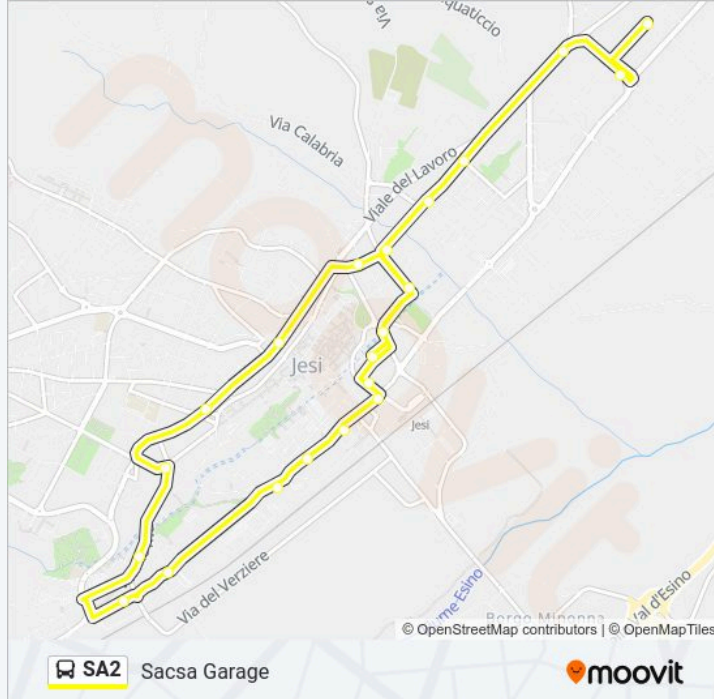

Via XXIV Maggio - Casa Del Popolo

Via Garibaldi - Fronte Agip

Via Ancona - Incrocio Via Cartiere Vecch

Via Ancona - Ex Smia

Via Ancona - Pieralisi

Viale Don Battistoni - Expert

Sacsa Garage

Direzione: Via Martin Luther King - Scuole

4 fermate

[VISUALIZZA GLI ORARI DELLA LINEA](#)

Jesi (Autostazione)

Jesi V.Le Vittoria Ponte

Via M. L. King - Fronte Liceo

Via Martin Luther King - Scuole

Orari della linea bus SA2

Orari di partenza verso Via Martin Luther King - Scuole:

lunedì	13:28
martedì	13:28
mercoledì	13:28
giovedì	13:28
venerdì	13:28
sabato	13:28
domenica	Non in Servizio

Informazioni sulla linea bus SA2

Direzione: Via Martin Luther King - Scuole

Fermate: 4

Durata del tragitto: 7 min