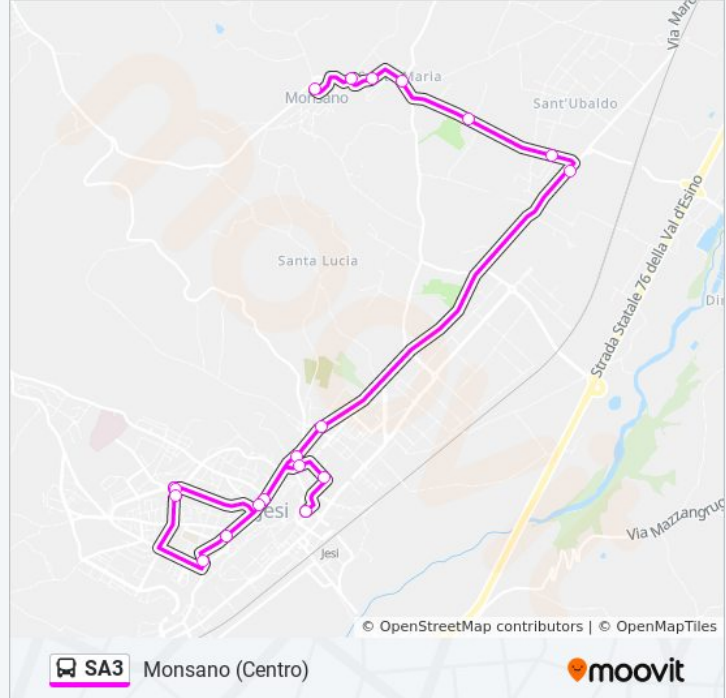

Informazioni sulla linea bus SA3

Direzione: Monsano (Centro)

Fermate: 19

Durata del tragitto: 25 min

La linea in sintesi:

Monsano (Centro)

Direzione: Monsano (Centro)R

12 fermate