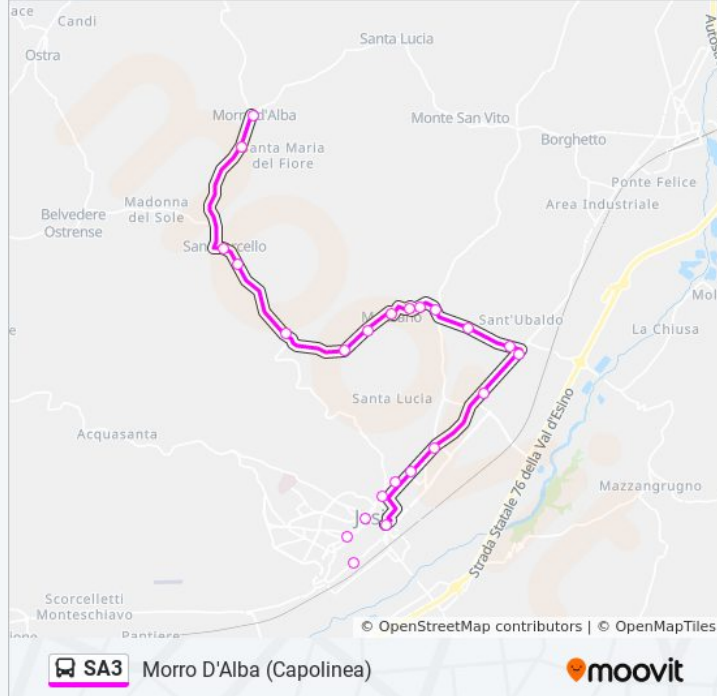

Informazioni sulla linea bus SA3

Direzione: Deposito Sacca

Fermate: 3

Durata del tragitto: 15 min

La linea in sintesi:

Direzione: Deposito Sacca Jesi

8 fermate

[VISUALIZZA GLI ORARI DELLA LINEA](#)

Orari della linea bus SA3

Orari di partenza verso Morro D'Alba (Capolinea):

lunedì	Non in Servizio
martedì	06:45 - 13:40
mercoledì	06:35 - 18:30
giovedì	06:45 - 13:40
venerdì	06:45 - 13:40
sabato	06:45 - 13:40
domenica	Non in Servizio

Informazioni sulla linea bus SA3

Direzione: Morro D'Alba (Capolinea)

Fermate: 23

Durata del tragitto: 30 min

La linea in sintesi:

San Marcello (Montelatiere)

San Marcello (Ristorante)

San Marcello (Circonvallazione)

Morro D'Alba (Via Roma)

Morro D'Alba (Capolinea)

Orari, mappe e fermate della linea bus SA3 disponibili in un PDF su moovitapp.com. Usa [App Moovit](#) per ottenere tempi di attesa reali, orari di tutte le altre linee o indicazioni passo-passo per muoverti con i mezzi pubblici a Ancona.