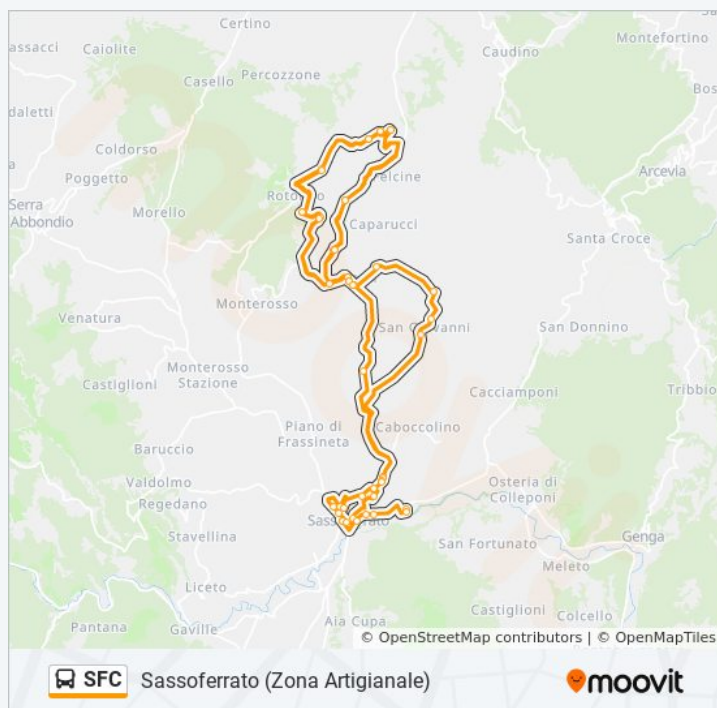

### Informazioni sulla linea bus SFC

**Direzione:** Sassoferrato (Zona Artigianale)

**Fermate:** 49

**Durata del tragitto:** 52 min

**La linea in sintesi:**

Catobagli 1

Casebozzo 2

Sassoferrato (V. S. Bernardino 19)