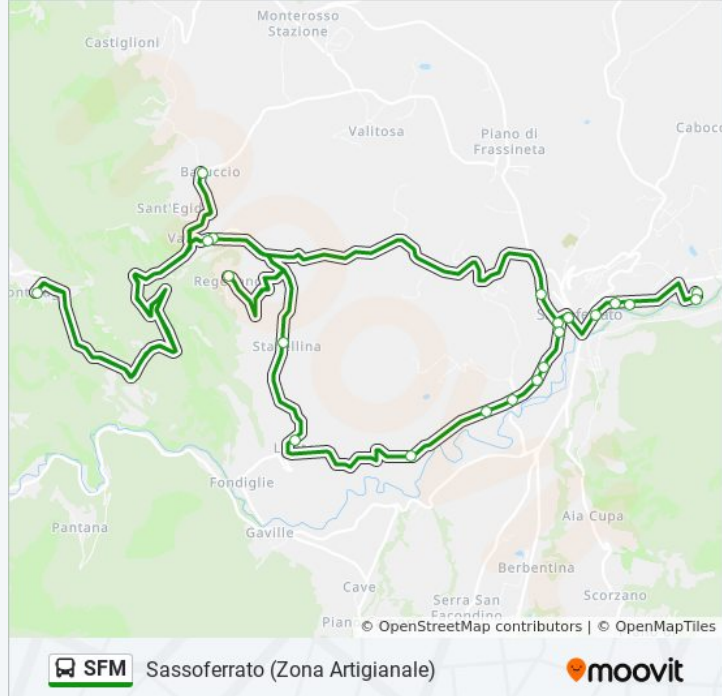

Informazioni sulla linea bus SFM

Direzione: Sassoferrato (Zona Artigianale)

Fermate: 22

Durata del tragitto: 44 min

La linea in sintesi:

Via Buozzi

Sassoferrato (Vainer).

Sassoferrato (Cap.Urbano)

Sassoferrato (Zona Artigianale)

Orari, mappe e fermate della linea bus SFM disponibili in un PDF su moovitapp.com. Usa [App Moovit](#) per ottenere tempi di attesa reali, orari di tutte le altre linee o indicazioni passo-passo per muoverti con i mezzi pubblici a Ancona.