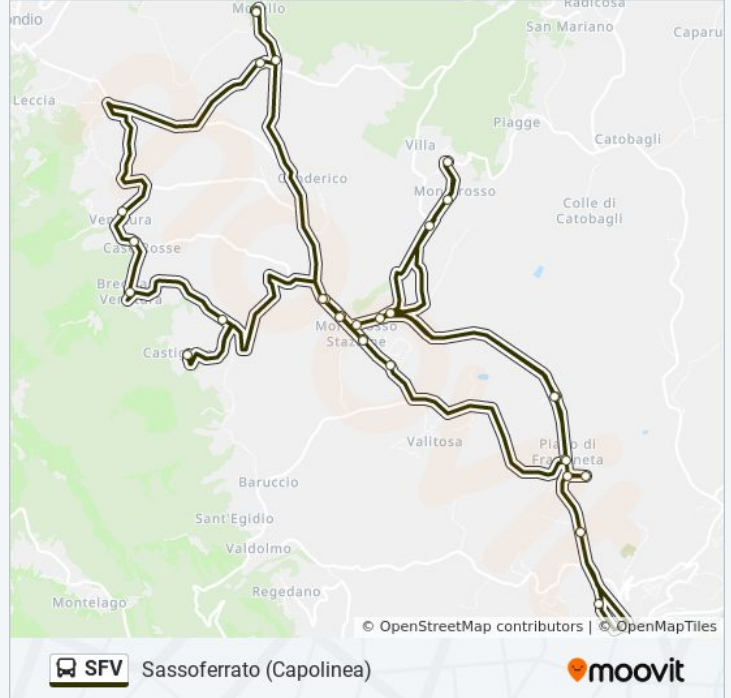

Informazioni sulla linea bus SFV

Direzione: Sassoferrato (Capolinea)

Fermate: 34

Durata del tragitto: 60 min

La linea in sintesi:

Termine

Venatura

Piano Delle Quercie

Monterosso Alto (Bivio)

Piane Di Frassineta (Country Hotel)

Bivio Di Frassineta

Sassoferrato (Crai)

Sassoferrato (Bivio Stazione F.S.)

Sassoferrato (Capolinea)

Direzione: Sassoferrato (Sc. Brillarelli)

9 fermate

[VISUALIZZA GLI ORARI DELLA LINEA](#)

Sassoferrato (Zona Artigianale)

Sassoferrato (Vainer)

Sassoferrato (Banca)

Sassoferrato (Capolinea)

Sassoferrato (Farmacia Com:)

Sassoferrato (Via C.Battisti)

Sassoferrato (Via Cagli)