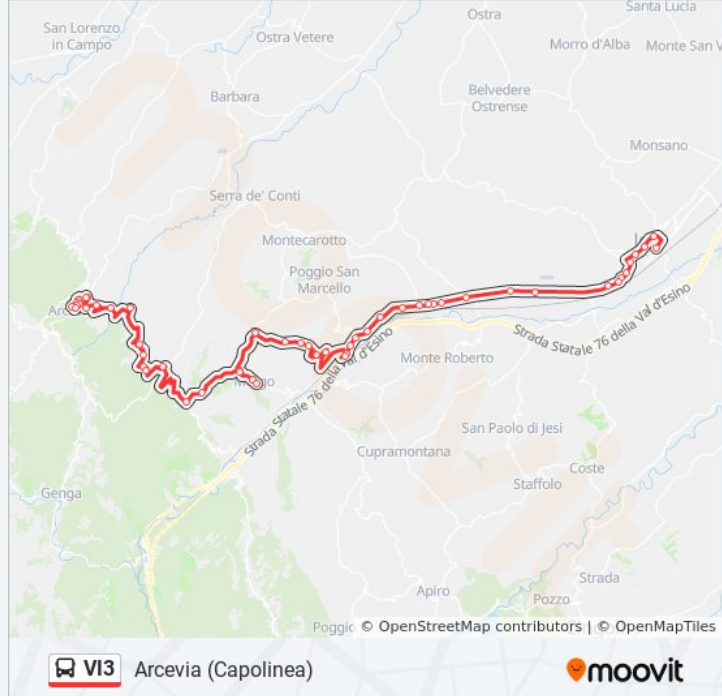

Conce (Zeppale).

Conce (Bar).

Conce (Banca).

Arcevia (Ingresso Merloni).

Arcevia (Renali).

Arcevia (Merloni)

Arcevia (Fрати).

Arcevia (Ponte).

Arcevia (Borgo)

Arcevia (Capolinea)

Direzione: Castelplanio (Stazione)

20 fermate

[VISUALIZZA GLI ORARI DELLA LINEA](#)

Orari della linea bus VI3

Orari di partenza verso Castelplanio (Stazione):

lunedì