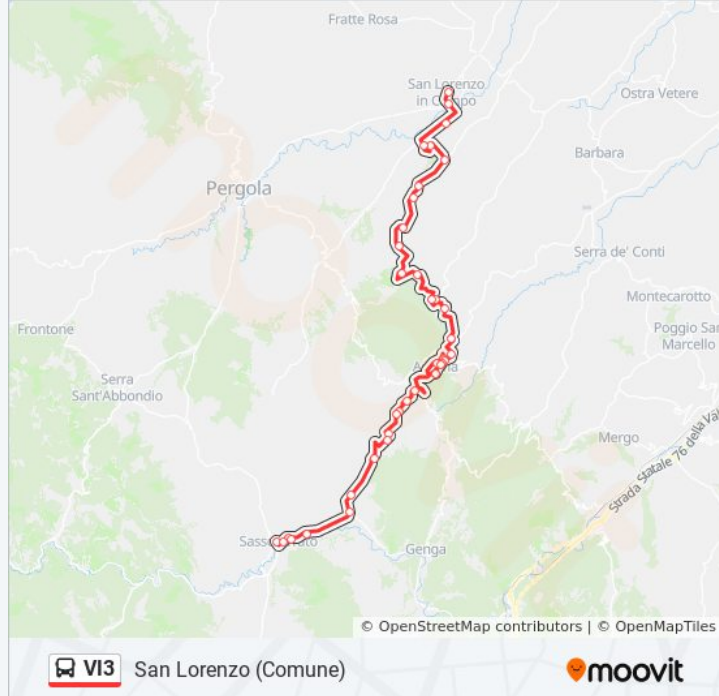

Direzione: Sassoferrato (Capolinea)

38 fermate

[VISUALIZZA GLI ORARI DELLA LINEA](#)

San Lorenzo (Comune)

San Lorenzo (Tabacchi)

Nidastore (Giacchini).

Nidastore (Villa Monti)

Nidastore (Centro)