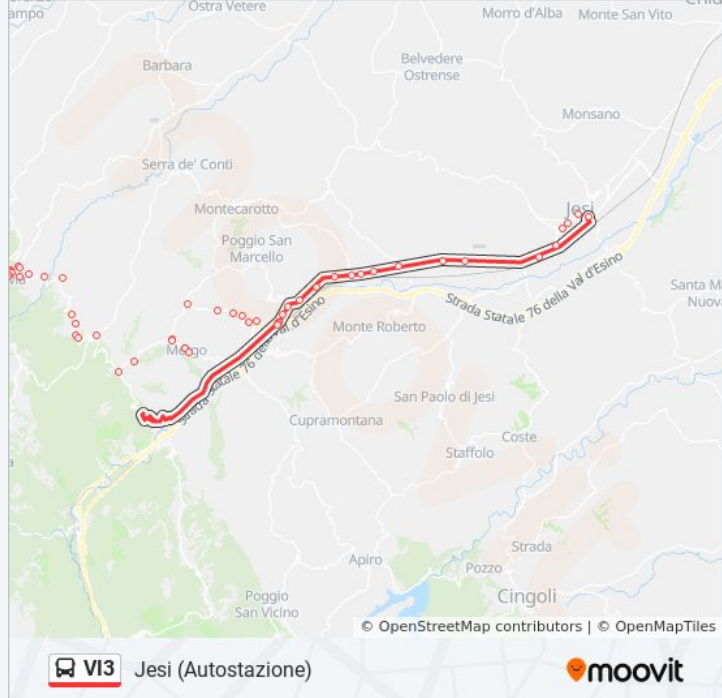

Bivio Magnadorsa (Dir. S.S. Qurico)

Bivio Colleaprico

Prosano (Col Di Corte)

Prosano (Chiesa)

Vado

Vado (Bivio)

Avacelli (Bivio)

Trivio

Trivio (Agriturismo)

Mergo (Chiesa)

Mergo (Scuole)

Mergo (Comune)

Mergo (Scuole)

Mergo (Chiesa).

Tassanare

Tassanare (Agriturismo)

Rosora (Cimitero)

Rosora (Monumento)

Rosora (Centro)

Rosora

Castelplanio (Bivio Rosora).

Castelplanio (Bivio Stazione).

Castelplanio (Stazione)

Castelplanio (Bivio Stazione).

Moie (Cimitero)

Moie (Centro)

Moie (Poste)

Castellino Staz. (Distributore)

Scorcelletti (Centro)

SP 76 Pantiere (Villa Serena)

Via Roma - Via Berlinguer

Via Roma - Lavatoio

Jesi - Arco Clementino