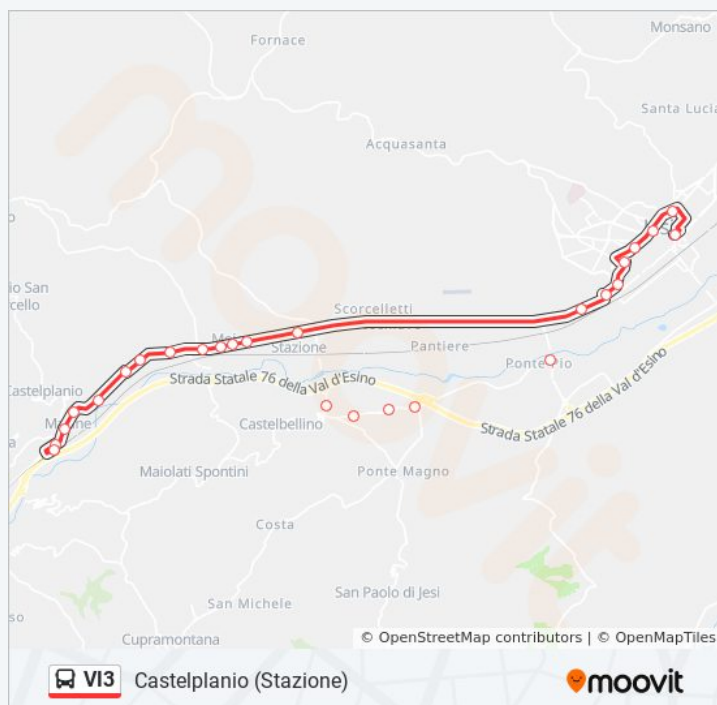

martedì	13:35
mercoledì	13:35
giovedì	13:35
venerdì	13:35
sabato	13:35
domenica	Non in Servizio

Informazioni sulla linea bus VI3

Direzione: Castelplanio (Stazione)

Fermate: 20

Durata del tragitto: 35 min

La linea in sintesi:

Direzione: Castelplanio (Stazione)

28 fermate

[VISUALIZZA GLI ORARI DELLA LINEA](#)

Castelplanio (Stazione)
 Rosora.
 Rosora (Centro).
 Rosora (Monumento).
 Rosora (Cimitero).
 Tassanare (Agriturismo).
 Tassanare.