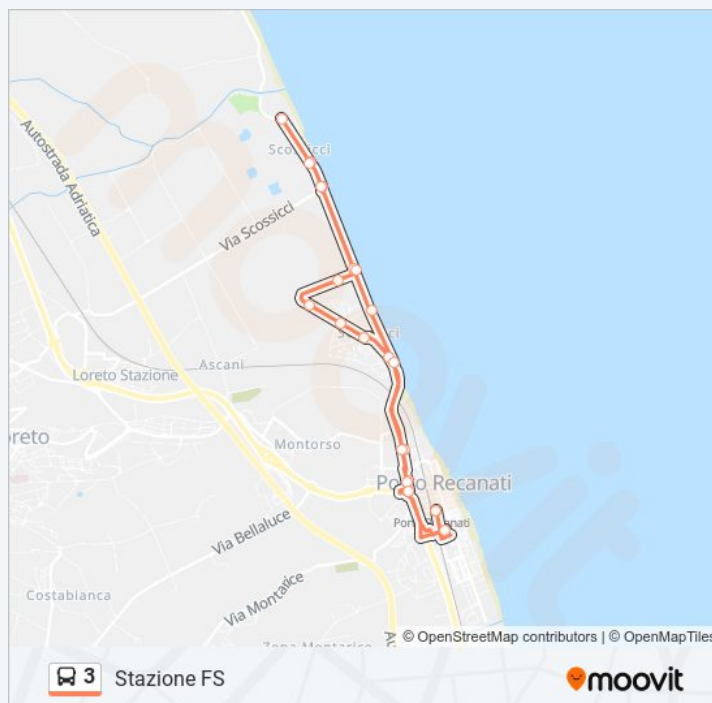

Stazione FS

Scarica L'App

La linea 3 Stazione FS ha una destinazione. Durante la settimana è operativa:

(1) Stazione FS: 00:20 - 23:00

Usa Moovit per trovare le fermate della linea 3 più vicine a te e scoprire quando passerà il prossimo mezzo della linea 3

Direzione: Stazione FS

22 fermate

[VISUALIZZA GLI ORARI DELLA LINEA](#)

- Stazione FS
- Via Galilei
- SS 16
- Via Del Sole-Rotatoria
- Via Del Sole
- Lungomare Scarfiotti
- Scossicci
- Acropoli
- Aragosta
- Medusa
- Camping Bellamare
- Medusa
- Aragosta
- Acropoli
- Viale Sirio
- Viale Colombo
- Viale Colombo 2
- Viale Colombo 3
- Hotel Giannino
- Via Del Sole
- SS 16
- Stazione FS

Orari della linea 3

Orari di partenza verso Stazione FS:

lunedì	07:45 - 23:00
martedì	00:20 - 23:00
mercoledì	00:20 - 23:00
giovedì	00:20 - 23:00
venerdì	00:20 - 23:00
sabato	00:20 - 23:00
domenica	00:20 - 23:50

Informazioni sulla linea 3

Direzione: Stazione FS

Fermate: 22

Durata del tragitto: 30 min

La linea in sintesi:

Orari, mappe e fermate della linea 3 disponibili in un PDF su moovitapp.com. Usa [App Moovit](#) per ottenere tempi di attesa reali, orari di tutte le altre linee o indicazioni passo-passo per muoverti con i mezzi pubblici a Ancona.