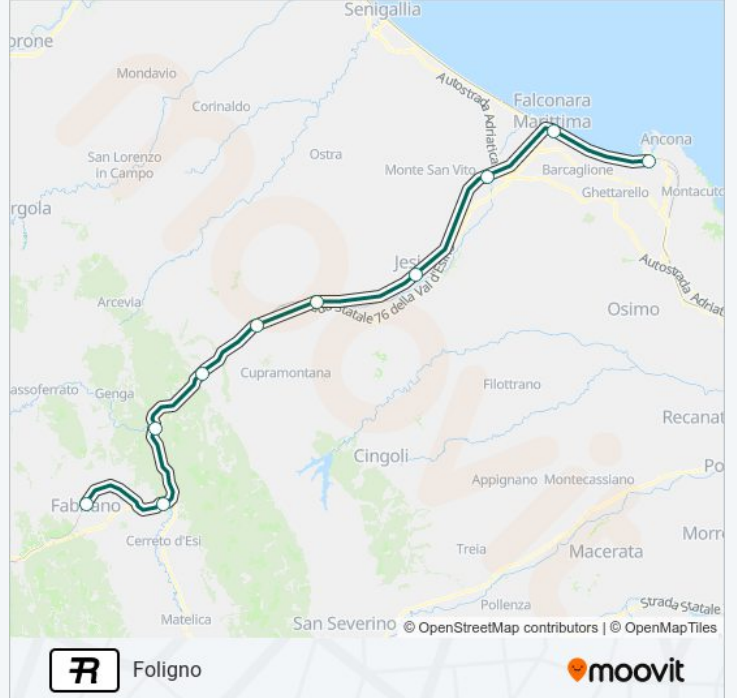

Informazioni sulla linea treno R

Direzione: Foligno

Fermate: 12

Durata del tragitto: 58 min

La linea in sintesi:

Direzione: Foligno

10 fermate

[VISUALIZZA GLI ORARI DELLA LINEA](#)

lunedì	21:30
martedì	21:30
mercoledì	21:30
giovedì	21:30
venerdì	21:30
sabato	21:30
domenica	21:30

Informazioni sulla linea treno R

Direzione: Foligno

Fermate: 10

Durata del tragitto: 64 min

La linea in sintesi:

Direzione: Jesi

6 fermate

[VISUALIZZA GLI ORARI DELLA LINEA](#)

Ancona

Ancona Torrette

Falconara Marittima

Castelferretti-Aeroporto Delle Marche

Chiaravalle