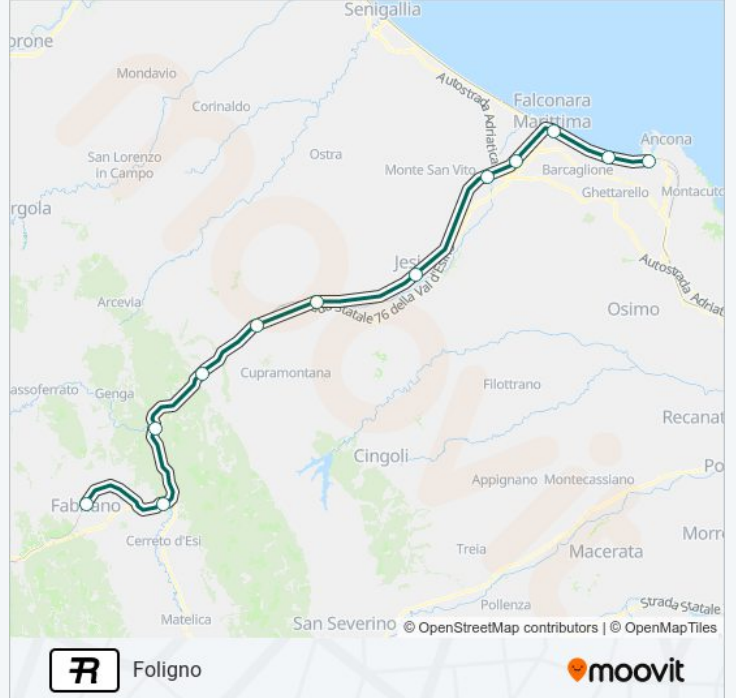

Informazioni sulla linea treno R

Direzione: Fabriano

Fermate: 13

Durata del tragitto: 76 min

La linea in sintesi:

Direzione: Foligno

12 fermate

[VISUALIZZA GLI ORARI DELLA LINEA](#)

Ancona

Ancona Torrette

Falconara Marittima

Castelferretti-Aeroporto Delle Marche

Chiaravalle

Jesi

Montecarotto-Castellbellino

Castelplanio-Cupramontana

Serra San Quirico

Genga-San Vittore Terme

Albacina

Fabiano

Orari della linea treno R

Orari di partenza verso Foligno:

lunedì	05:05 - 12:50
martedì	05:05 - 12:50
mercoledì	05:05 - 12:50
giovedì	05:05 - 12:50
venerdì	05:05 - 12:50
sabato	05:05 - 12:50
domenica	Non in Servizio

Informazioni sulla linea treno R

Direzione: Foligno

Fermate: 12

Durata del tragitto: 58 min

La linea in sintesi:

Direzione: Foligno

10 fermate

[VISUALIZZA GLI ORARI DELLA LINEA](#)