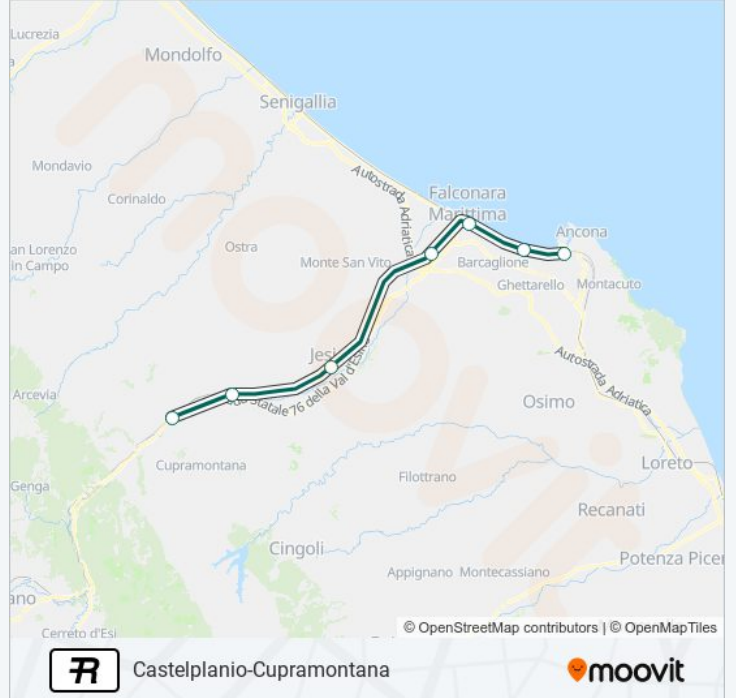

Informazioni sulla linea treno R**Direzione:** Ancona**Fermate:** 13**Durata del tragitto:** 68 min**La linea in sintesi:**

Direzione: Castelplanio-Cupramontana

7 fermate

[VISUALIZZA GLI ORARI DELLA LINEA](#)

Ancona

Ancona Torrette

Falconara Marittima

Castelferretti-Aeroporto Delle Marche

Jesi

Montecarotto-Castellbellino

Castelplanio-Cupramontana

Orari della linea treno R

Direzione: Castelplanio-Cupramontana

Fermate: 7

Durata del tragitto: 35 min

La linea in sintesi:

Direzione: Fabriano

13 fermate

[VISUALIZZA GLI ORARI DELLA LINEA](#)

- Ancona
- Ancona Torrette
- Falconara Marittima
- Castelferretti-Aeroporto Delle Marche
- Chiaravalle
- Jesi
- Pantiere Di Castelbellino
- Montecarotto-Castelbellino
- Castelplanio-Cupramontana
- Serra San Quirico
- Genga-San Vittore Terme
- Albacina
- Fabriano

Informazioni sulla linea treno R

Direzione: Fabriano

Fermate: 13

Durata del tragitto: 76 min

La linea in sintesi:

Direzione: Foligno

12 fermate

[VISUALIZZA GLI ORARI DELLA LINEA](#)