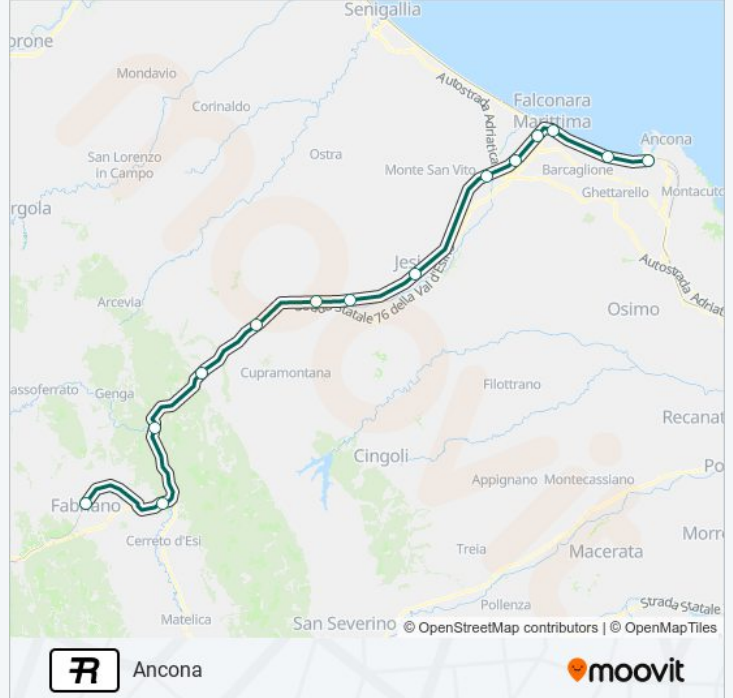

Usa Moovit per trovare le fermate della linea treno R più vicine a te e scoprire quando passerà il prossimo mezzo della linea treno R

Direzione: Ancona

13 fermate

[VISUALIZZA GLI ORARI DELLA LINEA](#)

Fabriano
Albacina
Genga-San Vittore Terme
Serra San Quirico
Castelplanio-Cupramontana
Montecarotto-Castellbellino
Pantiere Di Castellbellino
Jesi
Chiaravalle
Castelferretti-Aeroporto Delle Marche
Falconara Marittima
Ancona Torrette
Ancona

Informazioni sulla linea treno R**Direzione:** Ancona**Fermate:** 13**Durata del tragitto:** 68 min**La linea in sintesi:**

Direzione: Castelplanio-Cupramontana

7 fermate

[VISUALIZZA GLI ORARI DELLA LINEA](#)

Ancona

Ancona Torrette

Falconara Marittima

Castelferretti-Aeroporto Delle Marche

Chiaravalle

Jesi

Montecarotto-Castellbellino

Castelplanio-Cupramontana

Direzione: Jesi

6 fermate

[VISUALIZZA GLI ORARI DELLA LINEA](#)

Ancona

Ancona Torrette

Falconara Marittima

Castelferretti-Aeroporto Delle Marche

Chiaravalle