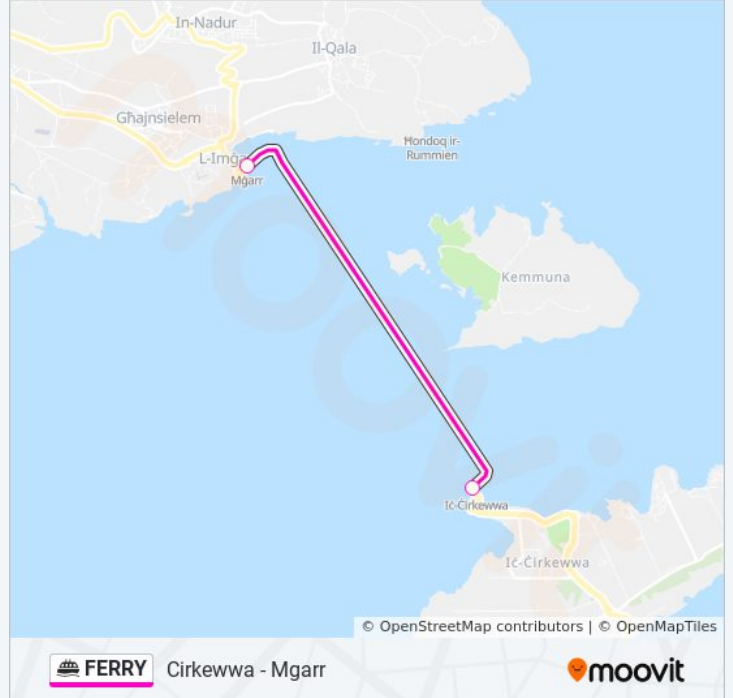

Cirkewwa - Mgarr

[Visualizza In Una Pagina Web](#)

La linea navigazione FERRY (Cirkewwa - Mgarr) ha 2 percorsi. Durante la settimana è operativa:

(1) Mgarr: 01:20 - 23:50(2) Cirkewwa: 00:45 - 23:15

Usa Moovit per trovare le fermate della linea navigazione FERRY più vicine a te e scoprire quando passerà il prossimo mezzo della linea navigazione FERRY

**Informazioni sulla linea navigazione FERRY****Direzione:** Mgarr**Fermate:** 2**Durata del tragitto:** 25 min**La linea in sintesi:**

**Direzione: Ċirkewwa**

2 fermate

[VISUALIZZA GLI ORARI DELLA LINEA](#)

Gozo Ferry Terminal

Ċirkewwa Ferry Terminal

### Informazioni sulla linea navigazione FERRY

**Direzione:** Ċirkewwa

**Fermate:** 2

**Durata del tragitto:** 25 min

**La linea in sintesi:**

Orari, mappe e fermate della linea navigazione FERRY disponibili in un PDF su moovitapp.com. Usa [App Moovit](#) per ottenere tempi di attesa reali, orari di tutte le altre linee o indicazioni passo-passo per muoverti con i mezzi pubblici a Malta.