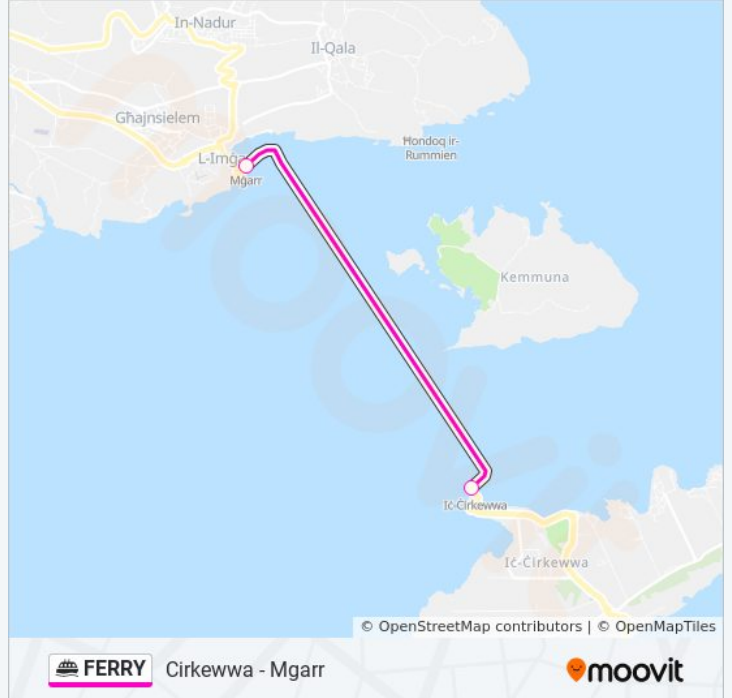

Cirkewwa - Mgarr

[Visualizza In Una Pagina Web](#)

La linea navigazione FERRY (Cirkewwa - Mgarr) ha 2 percorsi. Durante la settimana è operativa:

(1) Mgarr: 01:20 - 23:50(2) Cirkewwa: 00:45 - 23:15

Usa Moovit per trovare le fermate della linea navigazione FERRY più vicine a te e scoprire quando passerà il prossimo mezzo della linea navigazione FERRY

**Direzione: Mgarr**

2 fermate

[VISUALIZZA GLI ORARI DELLA LINEA](#)

Cirkewwa Ferry Terminal

Gozo Ferry Terminal

**Orari della linea navigazione FERRY**

Orari di partenza verso Mgarr:

|           |                 |
|-----------|-----------------|
| lunedì    | 00:00 - 23:15   |
| martedì   | Non in Servizio |
| mercoledì | Non in Servizio |
| giovedì   | Non in Servizio |
| venerdì   | Non in Servizio |
| sabato    | Non in Servizio |
| domenica  | 01:20 - 23:50   |

**Informazioni sulla linea navigazione FERRY****Direzione:** Mgarr**Fermate:** 2**Durata del tragitto:** 25 min**La linea in sintesi:**

**Direzione: Ċirkewwa**

2 fermate

[VISUALIZZA GLI ORARI DELLA LINEA](#)

### Informazioni sulla linea navigazione FERRY

**Direzione:** Ċirkewwa

**Fermate:** 2

**Durata del tragitto:** 25 min

**La linea in sintesi:**

Orari, mappe e fermate della linea navigazione FERRY disponibili in un PDF su moovitapp.com. Usa [App Moovit](#) per ottenere tempi di attesa reali, orari di tutte le altre linee o indicazioni passo-passo per muoverti con i mezzi pubblici a Malta.