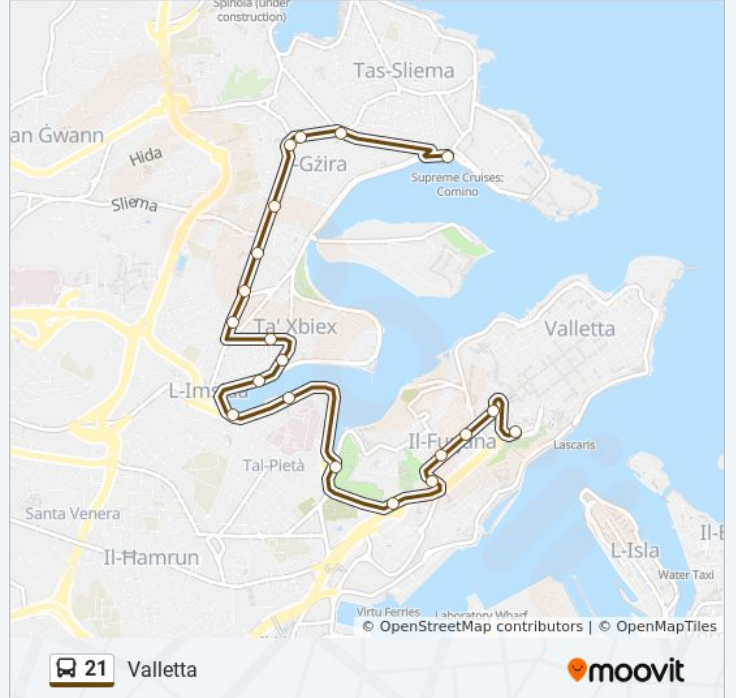

Pieta

Bombi 1

Sarrija

Mall

Publiju

Orari della linea bus 21

Orari di partenza verso Valletta:

lunedì	05:35 - 22:35
martedì	05:35 - 22:35
mercoledì	05:35 - 22:35
giovedì	05:35 - 22:35
venerdì	05:35 - 22:35
sabato	05:35 - 22:35
domenica	05:35 - 22:35

Informazioni sulla linea bus 21

Direzione: Valletta

Fermate: 20

Durata del tragitto: 14 min

La linea in sintesi:

Valletta 18

Valletta B3

Orari, mappe e fermate della linea bus 21 disponibili in un PDF su moovitapp.com. Usa [App Moovit](#) per ottenere tempi di attesa reali, orari di tutte le altre linee o indicazioni passo-passo per muoverti con i mezzi pubblici a Malta.