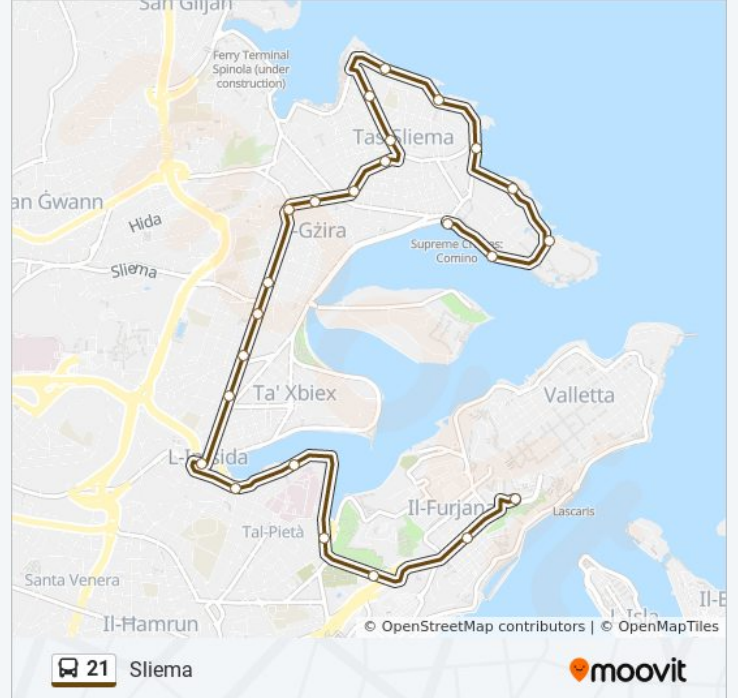

Informazioni sulla linea bus 21

Direzione: Sliema

Fermate: 24

Durata del tragitto: 20 min

La linea in sintesi:

Locker

Xerri

Ferries 1

Direzione: Valletta

20 fermate

[VISUALIZZA GLI ORARI DELLA LINEA](#)

Ferries 1

Savoy

Rodolfu

Leyland

Vilhena