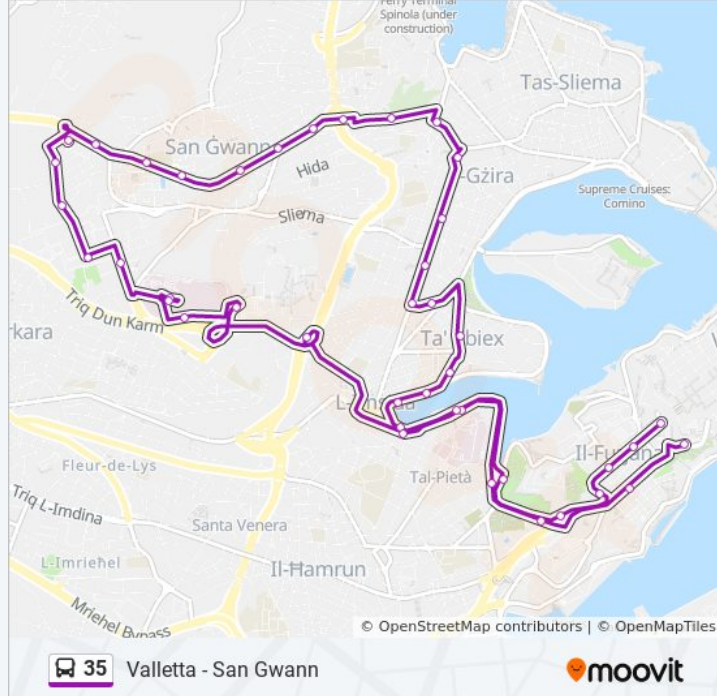

Usa Moovit per trovare le fermate della linea bus 35 più vicine a te e scoprire quando passerà il prossimo mezzo della linea bus 35

Direzione: Valletta

28 fermate

[VISUALIZZA GLI ORARI DELLA LINEA](#)

- Hgejjeg
- Xwieki
- Busuttil
- Balal
- Gwann
- Kuncizzjoni
- Bibla
- Mayr
- Romero
- Mrabat
- Leyland
- Vilhena
- Rizzo
- Imperu
- Enrico
- Qoton
- Rigord
- Xatt
- Ġnien
- Kullegg
- Marina

Informazioni sulla linea bus 35

Direzione: Valletta - San Gwann - Valletta

Fermate: 42

Durata del tragitto: 33 min

La linea in sintesi:

Balal

Gwann

Kuncizzjoni

Bombi 1

Sarrija

Mall

Publiju

Valletta 18

Orari, mappe e fermate della linea bus 35 disponibili in un PDF su moovitapp.com. Usa [App Moovit](#) per ottenere tempi di attesa reali, orari di tutte le altre linee o indicazioni passo-passo per muoverti con i mezzi pubblici a Malta.