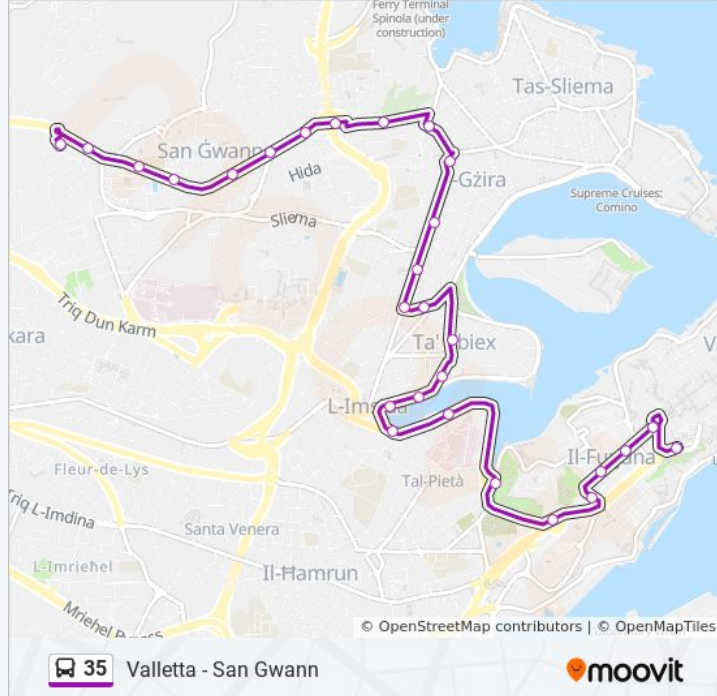

Usa Moovit per trovare le fermate della linea bus 35 più vicine a te e scoprire quando passerà il prossimo mezzo della linea bus 35

Direzione: Valletta

28 fermate

[VISUALIZZA GLI ORARI DELLA LINEA](#)

- Hgejjeg
- Xwieki
- Busuttil
- Balal
- Gwann
- Kuncizzjoni
- Bibla
- Mayr
- Romero
- Mrabat
- Leyland
- Vilhena
- Rizzo
- Imperu
- Enrico
- Qoton
- Rigord
- Xatt
- Ġnien
- Kullegg
- Marina

Fermate: 28

Durata del tragitto: 19 min

La linea in sintesi:

Pieta

Bombi 1

Sarrija

Mall

Publiju

Valletta 18

Valletta B4

Direzione: Valletta - San Gwann - Valletta

42 fermate

[VISUALIZZA GLI ORARI DELLA LINEA](#)

Valletta B4

Floriani C

Bombi 4

Informazioni sulla linea bus 35

Direzione: Valletta - San Gwann - Valletta

Fermate: 42

Durata del tragitto: 33 min

La linea in sintesi:

Balal

Gwann

Kuncizzjoni