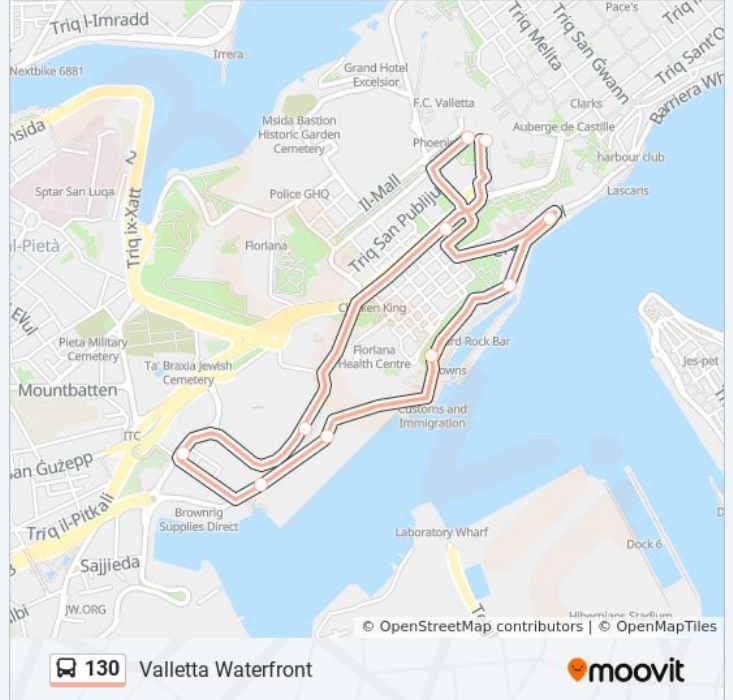

130

Valletta Waterfront

Visualizza In Una Pagina Web

La linea bus 130 Valletta Waterfront ha una destinazione. Durante la settimana è operativa:

(1) Valletta Waterfront: 06:50 - 21:20

Usa Moovit per trovare le fermate della linea bus 130 più vicine a te e scoprire quando passerà il prossimo mezzo della linea bus 130

Direzione: Valletta Waterfront

10 fermate

[VISUALIZZA GLI ORARI DELLA LINEA](#)

Valletta A1

Floriani A

Park & Ride 2

Spencer

Hatab

Mahzen

Pinto

Waterfront

Kurcifiss

Valletta 18

Orari della linea bus 130

Orari di partenza verso Valletta Waterfront:

lunedì	06:50 - 21:20
martedì	06:50 - 21:20
mercoledì	06:50 - 21:20
giovedì	06:50 - 21:20
venerdì	06:50 - 21:20
sabato	06:45 - 21:00
domenica	06:30 - 21:00

Informazioni sulla linea bus 130

Direzione: Valletta Waterfront

Fermate: 10

Durata del tragitto: 10 min

La linea in sintesi:

Orari, mappe e fermate della linea bus 130 disponibili in un PDF su moovitapp.com. Usa [App Moovit](#) per ottenere tempi di attesa reali, orari di tutte le altre linee o indicazioni passo-passo per muoverti con i mezzi pubblici a Malta.