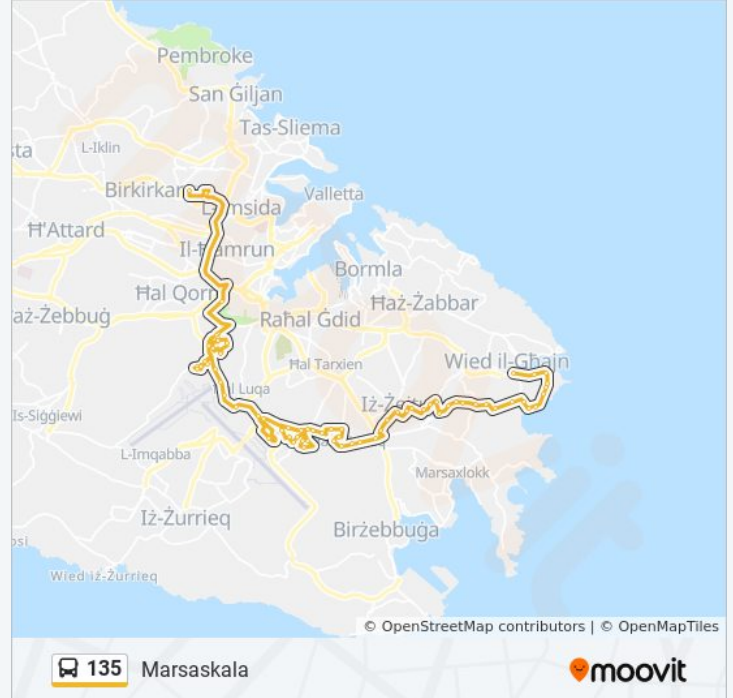

Avjazzjoni

Airport 3

Bir

Burglat

Habel

Pigot

L-Eghrijel

Castagna

Annunziata

Ciru

Gudja

Gibja

Bettina

Dawret

Gistakor

Gravina

Demicoli

Miftuh

Combini

Tumbarella

Telleritu

Hareb

Deheb 6

Haddiema

Farrugia

Diacono

Gwiedi

Wistin

Isqof

Rumana

Crieki

Huxlief

Tmiem