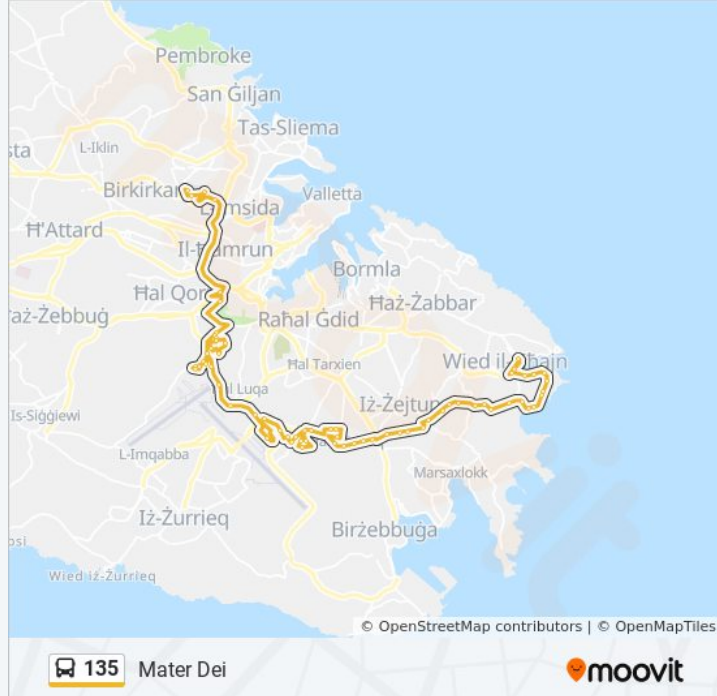

### Informazioni sulla linea bus 135

**Direzione:** Mater Dei

**Fermate:** 68

**Durata del tragitto:** 50 min

**La linea in sintesi:**

Mamo

Basli

Strejnu

Gibja

Bir

Airport 3

Avijazzjoni

Mitjar

Tumas

Schinas

Egrett