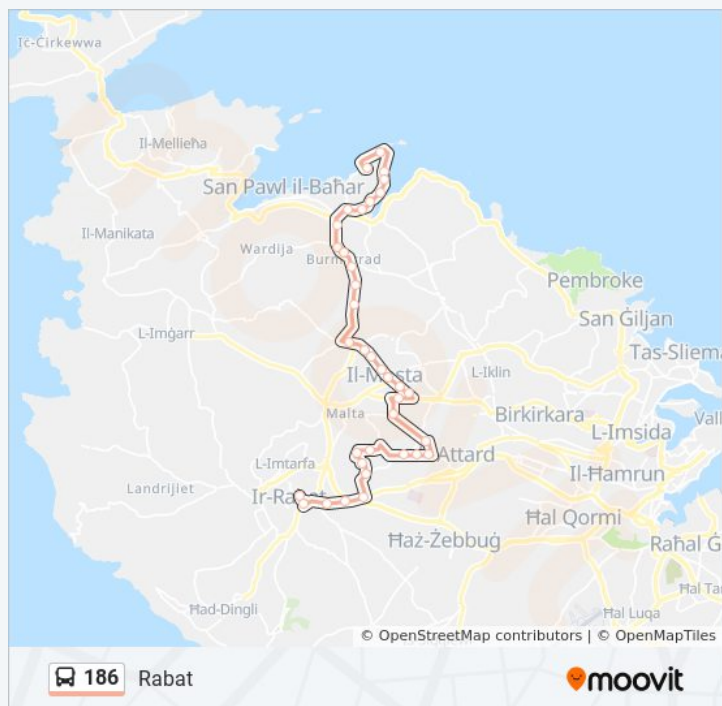

Informazioni sulla linea bus 186

Direzione: Bugibba

Fermate: 40

Durata del tragitto: 39 min

La linea in sintesi:

Isouard

Kostituzzjoni

Targa

Boxxla

Fugass

Wileg

Qadi

Qannotta

Orari della linea bus 186

Orari di partenza verso Rabat:

lunedì	06:00 - 21:30
martedì	06:00 - 21:30
mercoledì	06:00 - 21:30
giovedì	06:00 - 21:30
venerdì	06:00 - 21:30
sabato	06:00 - 21:30
domenica	06:00 - 21:30

Informazioni sulla linea bus 186

Direzione: Rabat

Fermate: 36

Durata del tragitto: 39 min

La linea in sintesi:

Burmarrad

Ramez

Campra

Villagg

Snajja

Qali 4

Telgha

Qanpiena

Saqqajja

Rabat 1

Orari, mappe e fermate della linea bus 186 disponibili in un PDF su moovitapp.com. Usa [App Moovit](#) per ottenere tempi di attesa reali, orari di tutte le altre linee o indicazioni passo-passo per muoverti con i mezzi pubblici a Malta.