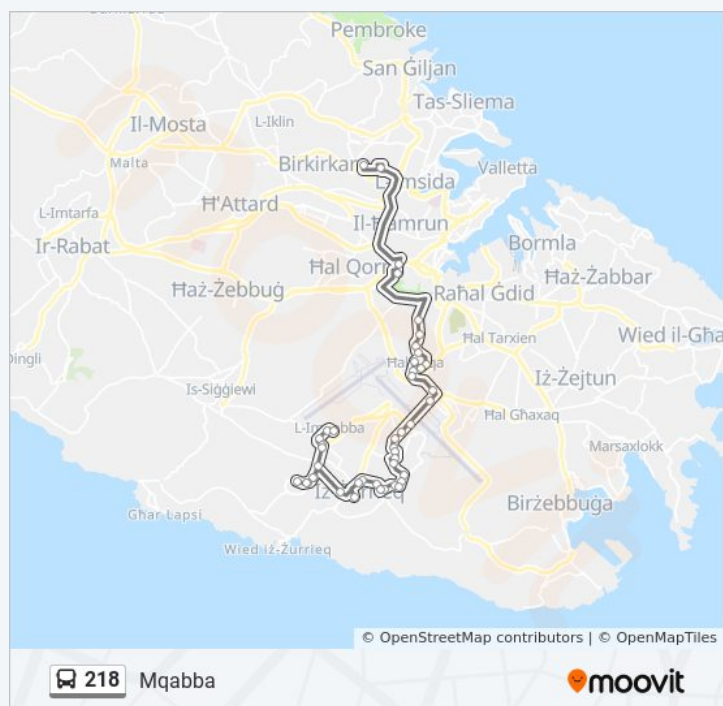

Orari della linea bus 218

Orari di partenza verso Mater Dei:

lunedì	05:30 - 20:30
martedì	05:30 - 20:30
mercoledì	05:30 - 20:30
giovedì	05:30 - 20:30
venerdì	05:30 - 20:30
sabato	05:30 - 20:30
domenica	05:30 - 20:30

Informazioni sulla linea bus 218

Direzione: Mqabba

Fermate: 44

Zahara

Luqa

Andrija

Caraffa

Avjazzjoni

Tempesta

Saljutura

Mentna

Hagra

Durata del tragitto: 35 min

La linea in sintesi:

Gilju

Bazilju

Orari, mappe e fermate della linea bus 218 disponibili in un PDF su moovitapp.com. Usa [App Moovit](#) per ottenere tempi di attesa reali, orari di tutte le altre linee o indicazioni passo-passo per muoverti con i mezzi pubblici a Malta.