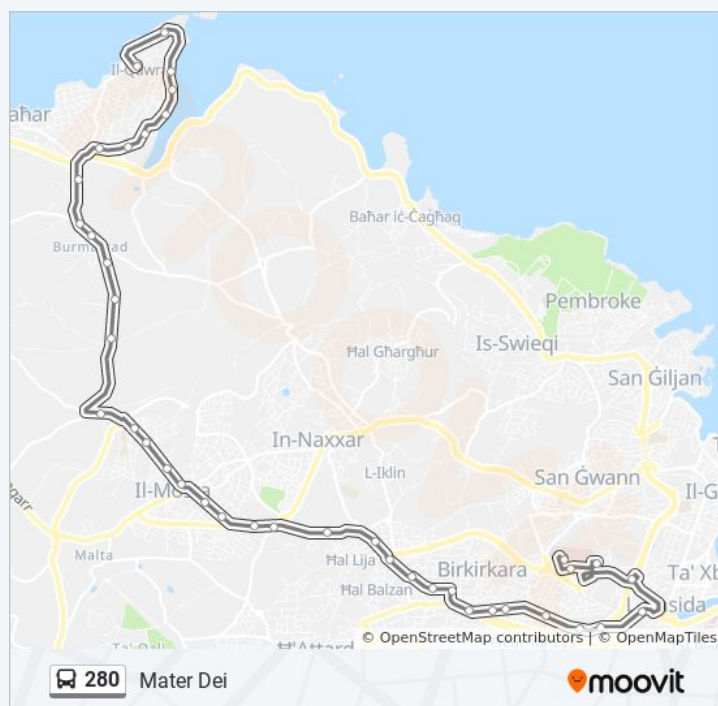

280

Bugibba

Visualizza In Una Pagina Web

La linea bus 280 (Bugibba) ha 2 percorsi. Durante la settimana è operativa:

(1) Bugibba: 06:30 - 20:30(2) Mater Dei: 05:30 - 20:30

Usa Moovit per trovare le fermate della linea bus 280 più vicine a te e scoprire quando passerà il prossimo mezzo della linea bus 280

Direzione: Mater Dei

40 fermate

[VISUALIZZA GLI ORARI DELLA LINEA](#)

Bugibba Bay 3
Ben
Arznell
Luzzu
Qawra
Boxxla
Fugass
Wileg

Orari della linea bus 280

Orari di partenza verso Mater Dei:

lunedì	05:30 - 20:30
martedì	05:30 - 20:30
mercoledì	05:30 - 20:30
giovedì	05:30 - 20:30
venerdì	Non in Servizio
sabato	05:30 - 20:30
domenica	05:30 - 20:30

Paris

Caramelo

Zernieq

Pont

Hasselin

Qroqq 2

Universita 1

Mater Dei 2

Sptar 1

Direzione: Mater Dei

Fermate: 40

Durata del tragitto: 41 min

La linea in sintesi:

Orari, mappe e fermate della linea bus 280 disponibili in un PDF su moovitapp.com. Usa [App Moovit](#) per ottenere tempi di attesa reali, orari di tutte le altre linee o indicazioni passo-passo per muoverti con i mezzi pubblici a Malta.