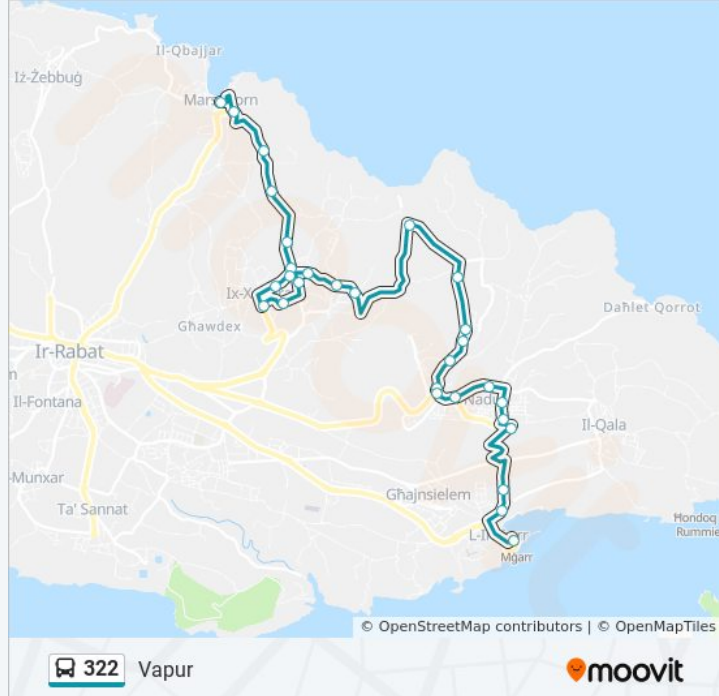

Hanaq

Bir

Hida

Kuxxina

Madonna

Nicca

Gwann

Kemmuna

Labax

Antnin

Vapur

Orari, mappe e fermate della linea bus 322 disponibili in un PDF su moovitapp.com. Usa [App Moovit](#) per ottenere tempi di attesa reali, orari di tutte le altre linee o indicazioni passo-passo per muoverti con i mezzi pubblici a Malta.

[Scopri Moovit](#) • [Soluzioni MaaS](#) • [Paesi disponibili](#) • [Mooviter Community](#)

© 2023 Moovit - Tutti i diritti riservati

Controlla gli orari di arrivo in tempo reale