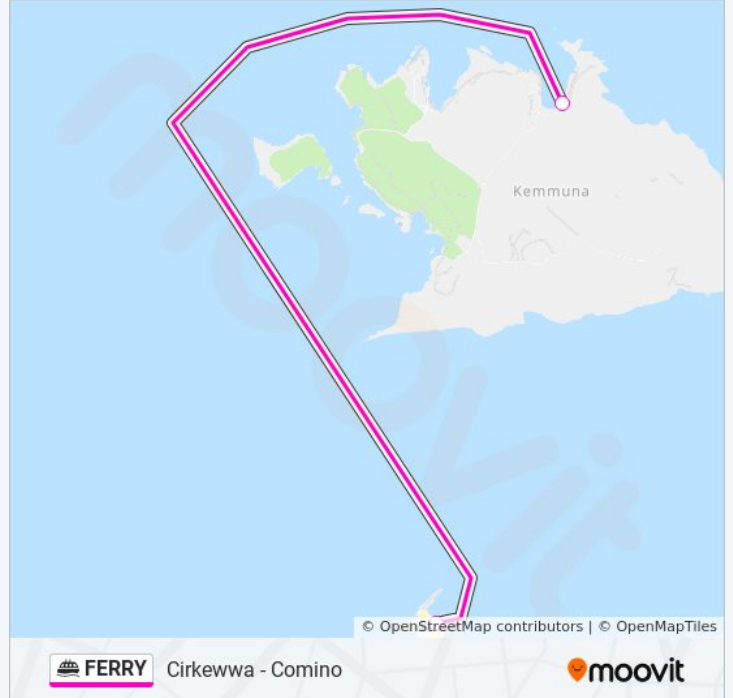

Cirkewwa - Comino

[Visualizza In Una Pagina Web](#)

La linea navigazione FERRY (Cirkewwa - Comino) ha 4 percorsi. Durante la settimana è operativa:
(1) Blue Lagoon: 09:00 - 15:30(2) Cirkewwa: 09:30 - 18:00(3) Cirkewwa (-> Santa Maria): 12:00 - 18:00(4) Santa Maria:
09:30 - 16:30

Informazioni sulla linea navigazione FERRY

Direzione: Cirkezza (-> Santa Maria)

Fermate: 2

Durata del tragitto: 3 min

La linea in sintesi:

Direzione: Santa Maria

2 fermate

[VISUALIZZA GLI ORARI DELLA LINEA](#)

Cirkewwa Ferry

Santa Maria

Orari della linea navigazione FERRY

Orari di partenza verso Santa Maria:

lunedì	09:30 - 16:30
martedì	09:30 - 16:30
mercoledì	09:30 - 16:30
giovedì	09:30 - 16:30
venerdì	Non in Servizio
sabato	09:30 - 16:30
domenica	09:30 - 16:30

Informazioni sulla linea navigazione FERRY

Direzione: Santa Maria

Fermate: 2

Durata del tragitto: 3 min

La linea in sintesi:

Orari, mappe e fermate della linea navigazione FERRY disponibili in un PDF su moovitapp.com. Usa [App Moovit](#) per ottenere tempi di attesa reali, orari di tutte le altre linee o indicazioni passo-passo per muoverti con i mezzi pubblici a Malta.