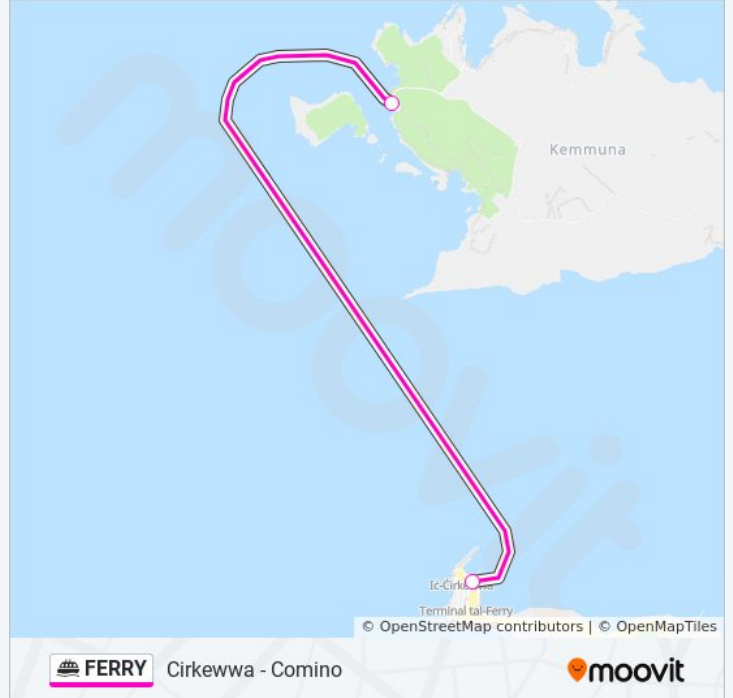

Informazioni sulla linea navigazione FERRY**Direzione:** Blue Lagoon**Fermate:** 2**Durata del tragitto:** 25 min**La linea in sintesi:**

Direzione: Cirkewwa

2 fermate

[VISUALIZZA GLI ORARI DELLA LINEA](#)

Blue Lagoon Ferry (Comino)

Cirkewwa Ferry

Orari della linea navigazione FERRY

Orari di partenza verso Cirkewwa:

lunedì	09:30 - 18:00
martedì	09:30 - 18:00
mercoledì	09:30 - 18:00
giovedì	09:30 - 18:00
venerdì	Non in Servizio
sabato	09:30 - 18:00
domenica	09:30 - 18:00

Informazioni sulla linea navigazione FERRY

Direzione: Cirkewwa

Fermate: 2

Durata del tragitto: 35 min

La linea in sintesi:

Direzione: Cirkezza (-> Santa Maria)

2 fermate

[VISUALIZZA GLI ORARI DELLA LINEA](#)

Informazioni sulla linea navigazione FERRY

Direzione: Cirkezza (-> Santa Maria)

Fermate: 2

Durata del tragitto: 3 min

La linea in sintesi:

Direzione: Santa Maria

2 fermate

[VISUALIZZA GLI ORARI DELLA LINEA](#)