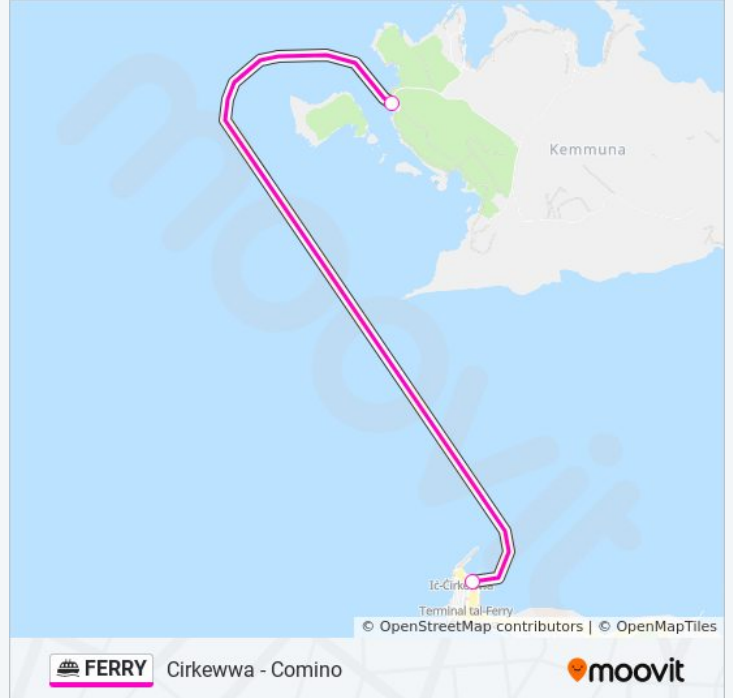

Cirkewwa - Comino

[Visualizza In Una Pagina Web](#)

La linea navigazione FERRY (Cirkewwa - Comino) ha 4 percorsi. Durante la settimana è operativa:
(1) Blue Lagoon: 09:00 - 15:30(2) Cirkewwa: 09:30 - 18:00(3) Cirkewwa (-> Santa Maria): 12:00 - 18:00(4) Santa Maria:
09:30 - 16:30

Usa Moovit per trovare le fermate della linea navigazione FERRY più vicine a te e scoprire quando passerà il prossimo mezzo della linea navigazione FERRY

Direzione: Blue Lagoon

2 fermate

[VISUALIZZA GLI ORARI DELLA LINEA](#)

Cirkewwa Ferry

Blue Lagoon Ferry (Comino)

Orari della linea navigazione FERRY

Orari di partenza verso Blue Lagoon:

lunedì	09:00 - 15:30
martedì	09:00 - 15:30
mercoledì	09:00 - 15:30
giovedì	09:00 - 15:30
venerdì	Non in Servizio
sabato	09:00 - 15:30
domenica	09:00 - 15:30

Informazioni sulla linea navigazione FERRY**Direzione:** Blue Lagoon**Fermate:** 2**Durata del tragitto:** 25 min**La linea in sintesi:**

Direzione: Cirkewwa

2 fermate

[VISUALIZZA GLI ORARI DELLA LINEA](#)