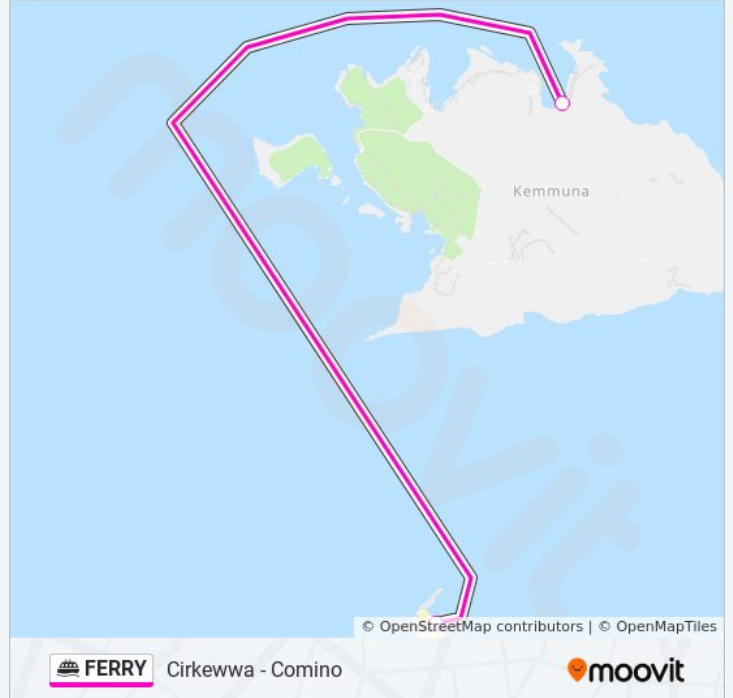

Informazioni sulla linea navigazione FERRY

Direzione: Cirkewwa

Fermate: 2

Durata del tragitto: 35 min

La linea in sintesi:

Direzione: Cirkezza (-> Santa Maria)

2 fermate

[VISUALIZZA GLI ORARI DELLA LINEA](#)

Santa Maria

Cirkezza Ferry

Orari della linea navigazione FERRY

Orari di partenza verso Cirkezza (-> Santa Maria):

lunedì	12:00 - 18:00
martedì	12:00 - 18:00
mercoledì	12:00 - 18:00
giovedì	12:00 - 18:00
venerdì	Non in Servizio
sabato	12:00 - 18:00
domenica	12:00 - 18:00

Informazioni sulla linea navigazione FERRY

Direzione: Cirkezza (-> Santa Maria)

Fermate: 2

Durata del tragitto: 3 min

La linea in sintesi:

Direzione: Santa Maria

2 fermate

[VISUALIZZA GLI ORARI DELLA LINEA](#)