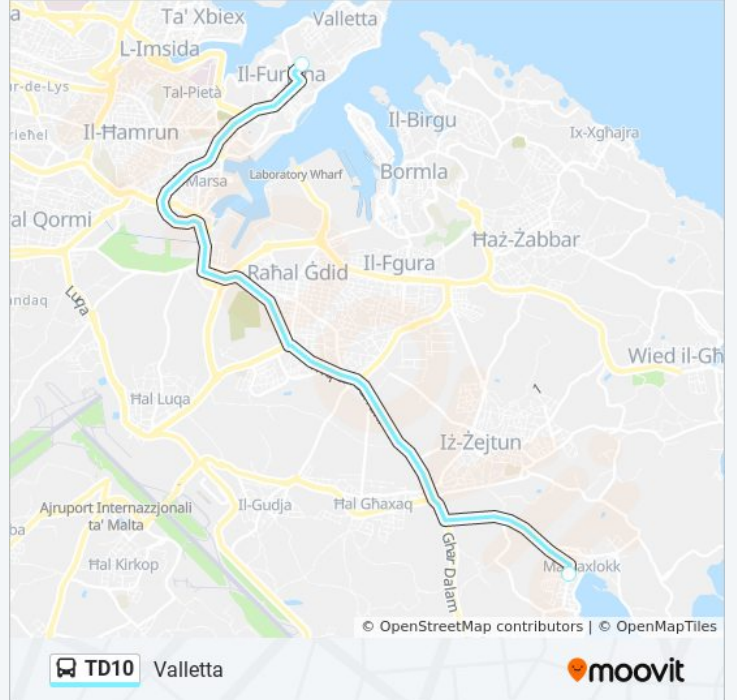

 TD10

Marsaxlokk

[Visualizza In Una Pagina Web](#)

La linea bus TD10 (Marsaxlokk) ha 2 percorsi. Durante la settimana è operativa:

(1) Marsaxlokk: 09:15 - 11:30(2) Valletta: 13:15 - 16:30

Usa Moovit per trovare le fermate della linea bus TD10 più vicine a te e scoprire quando passerà il prossimo mezzo della linea bus TD10

Informazioni sulla linea bus TD10

Direzione: Marsaxlokk

Fermate: 2

Durata del tragitto: 6 min

La linea in sintesi:

Direzione: Valletta

2 fermate

[VISUALIZZA GLI ORARI DELLA LINEA](#)

Xerriex

Valletta 18

Orari della linea bus TD10

Orari di partenza verso Valletta:

lunedì	Non in Servizio
martedì	Non in Servizio
mercoledì	Non in Servizio
giovedì	Non in Servizio
venerdì	Non in Servizio
sabato	Non in Servizio
domenica	13:15 - 16:30

Informazioni sulla linea bus TD10

Direzione: Valletta

Fermate: 2

Durata del tragitto: 6 min

La linea in sintesi:

Orari, mappe e fermate della linea bus TD10 disponibili in un PDF su moovitapp.com. Usa [App Moovit](#) per ottenere tempi di attesa reali, orari di tutte le altre linee o indicazioni passo-passo per muoverti con i mezzi pubblici a Malta.