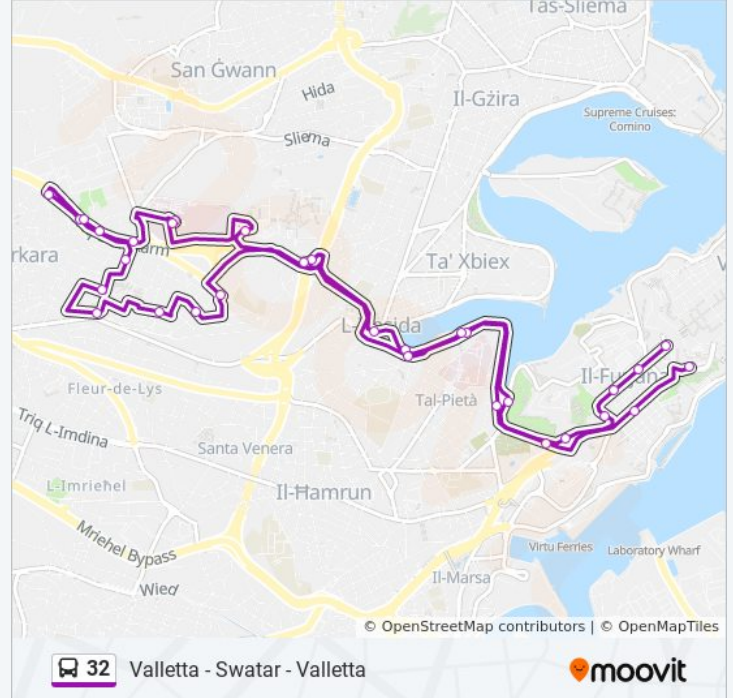

Informazioni sulla linea bus 32

Direzione: Valletta Via Swatar

Fermate: 31

Durata del tragitto: 27 min

La linea in sintesi:

Qroqq 1

Msida

Kulleġġ

Marina

Pieta

Bombi 1

Sarrija

Mall

Publiju

Valletta 18

Orari, mappe e fermate della linea bus 32 disponibili in un PDF su moovitapp.com. Usa [App Moovit](https://moovitapp.com) per ottenere tempi di attesa reali, orari di tutte le altre linee o indicazioni passo-passo per muoverti con i mezzi pubblici a Malta.