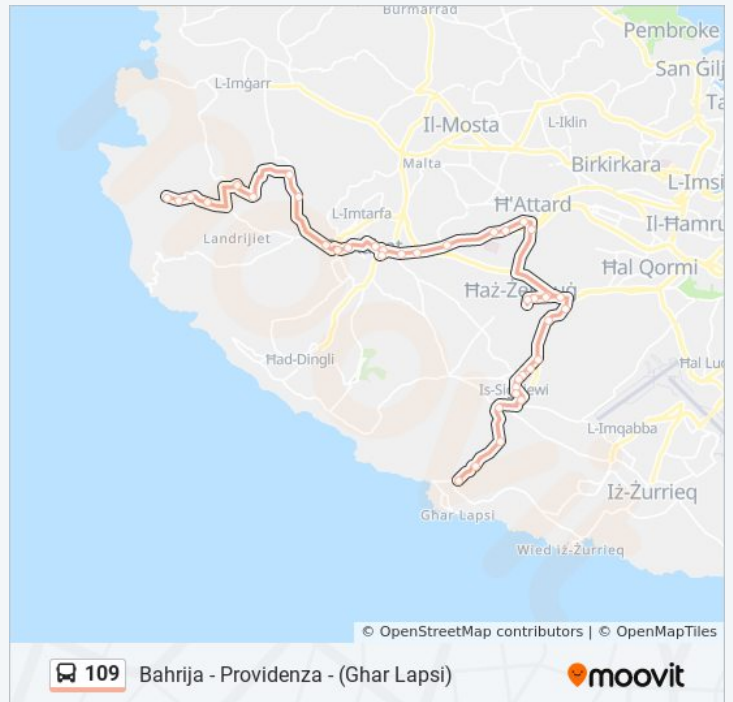

- Salib
- Markiz
- Buzugrilla 3
- Qasgha
- Rabat 2
- Mdina
- Saqqajja
- Qanpiena
- Telgha
- Qali 2
- Carmel
- Incita
- Warda 1
- Sewda
- Rokku
- Agira
- Sciortino
- Agira
- Rokku
- Rohan
- Newl
- Qirda
- Kircippu
- Mallia
- Brija
- Nofs
- Nikola
- Siggiewi
- Saura
- Franka
- Lanza
- Providenza
- Bajjada

Informazioni sulla linea bus 109

Direzione: Providenza

Fermate: 40

Durata del tragitto: 48 min

La linea in sintesi:

Orari, mappe e fermate della linea bus 109 disponibili in un PDF su moovitapp.com. Usa [App Moovit](#) per ottenere tempi di attesa reali, orari di tutte le altre linee o indicazioni passo-passo per muoverti con i mezzi pubblici a Malta.