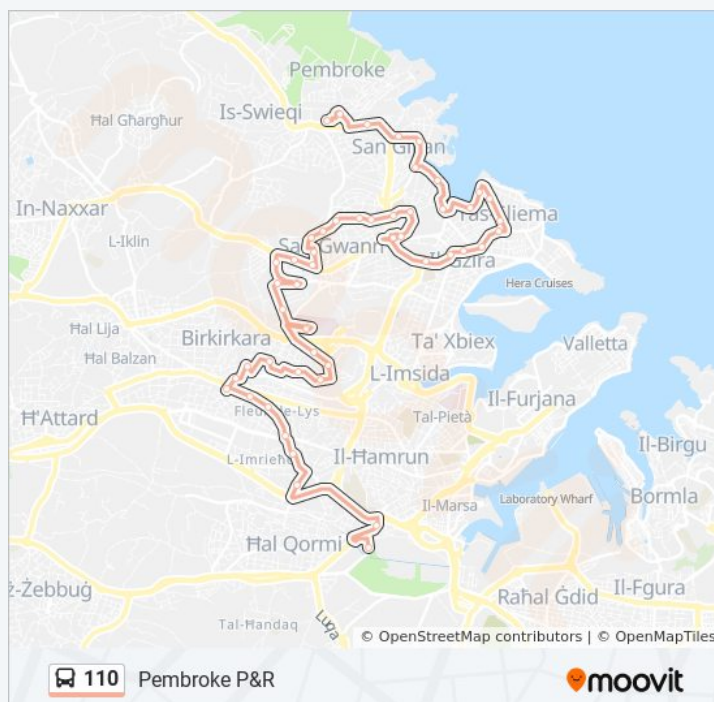

## Orari della linea bus 110

Orari di partenza verso Pembroke P&R:

lunedì	05:00 - 20:00
martedì	05:00 - 20:00
mercoledì	05:00 - 20:00
giovedì	05:00 - 20:00
venerdì	Non in Servizio
sabato	05:00 - 20:00
domenica	05:00 - 20:00

## Informazioni sulla linea bus 110

**Direzione:** Pembroke P&R

**Fermate:** 51

**Durata del tragitto:** 36 min

**La linea in sintesi:**

Balal  
Kappella  
Briffa  
Stefanotis  
Anard  
Lanzon  
Sebuqqa  
Francesco  
Giorni  
Klarissi  
Mayr  
Reggie  
Leyland  
Rodolfu  
Savoy  
Dimech  
Huber  
Howard  
Exiles  
Antik  
Balluta  
Olivier  
Spinola  
Ross  
San Giljan  
Swieqi  
Normandy  
Pembroke Park & Ride 3