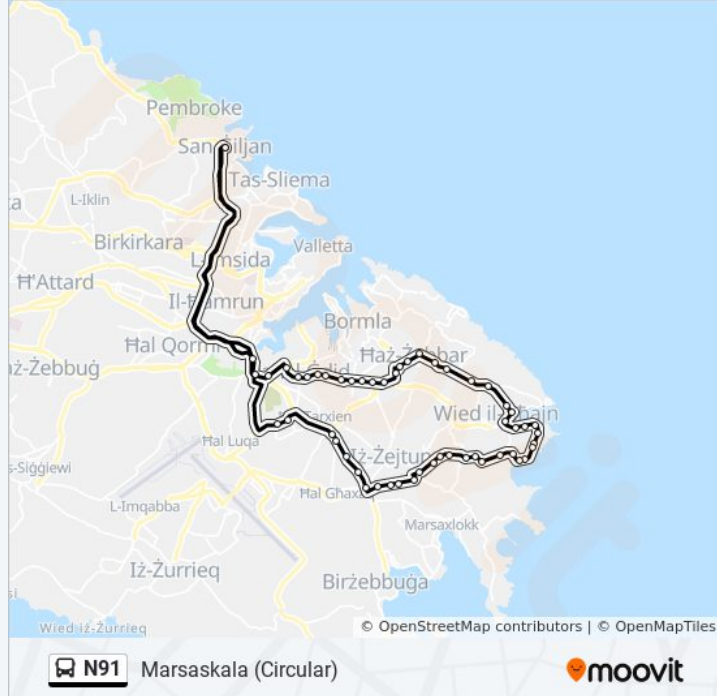

N91

Marsaskala (Circular)

Visualizza In Una Pagina Web

La linea bus N91 Marsaskala (Circular) ha una destinazione. Durante la settimana è operativa:

(1) Marsaskala (Circular): 00:00 - 03:30

Usa Moovit per trovare le fermate della linea bus N91 più vicine a te e scoprire quando passerà il prossimo mezzo della linea bus N91

Beland

Belt

Bulebel

Inez

Pepprin

San Giljan (Night)

Orari, mappe e fermate della linea bus N91 disponibili in un PDF su moovitapp.com. Usa [App Moovit](#) per ottenere tempi di attesa reali, orari di tutte le altre linee o indicazioni passo-passo per muoverti con i mezzi pubblici a Malta.