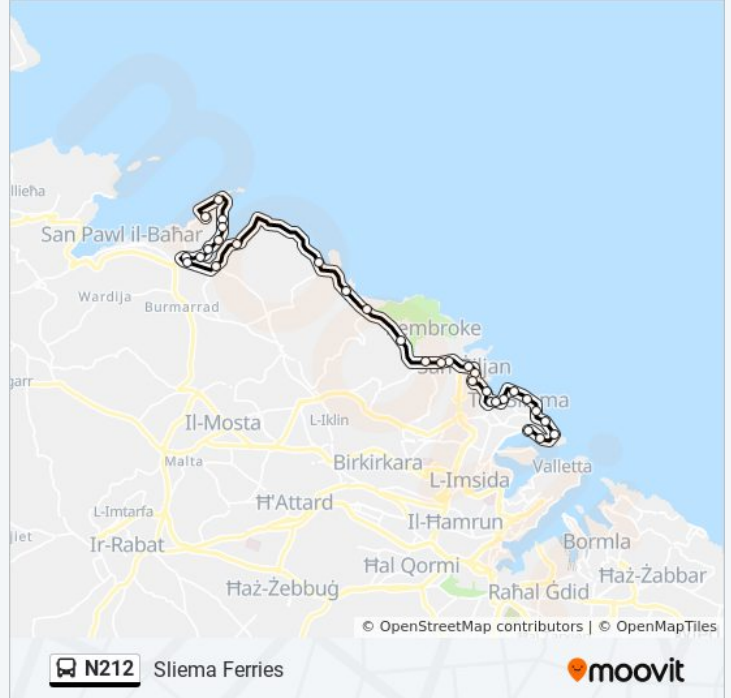

Informazioni sulla linea bus N212

Direzione: Bugibba

Fermate: 32

Durata del tragitto: 27 min

La linea in sintesi:

Ghasfur
Kennedy
Mwiezeb
Imhasel
Toni
Gillieru
Moll
Rizzi
Sajf
Gzejjer
Bugibba Bay 1

Direzione: Sliema Ferries

Informazioni sulla linea bus N212

Direzione: Sliema Ferries

Fermate: 32

Durata del tragitto: 30 min

La linea in sintesi:

San Giljan

Ross

Spinola

Locker

Xerri

Ferries 2

Orari, mappe e fermate della linea bus N212 disponibili in un PDF su moovitapp.com. Usa [App Moovit](https://moovitapp.com) per ottenere tempi di attesa reali, orari di tutte le altre linee o indicazioni passo-passo per muoverti con i mezzi pubblici a Malta.