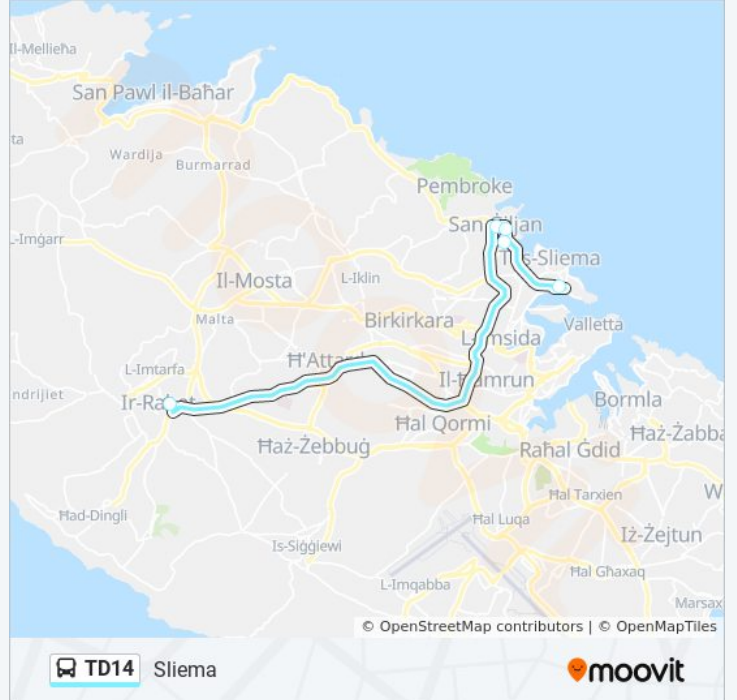

 TD14

Rabat

[Visualizza In Una Pagina Web](#)

La linea bus TD14 (Rabat) ha 2 percorsi. Durante la settimana è operativa:

(1) Rabat: 10:10 - 22:03(2) Sliema: 09:30 - 21:30

Usa Moovit per trovare le fermate della linea bus TD14 più vicine a te e scoprire quando passerà il prossimo mezzo della linea bus TD14

Informazioni sulla linea bus TD14

Direzione: Rabat

Fermate: 2

Durata del tragitto: 45 min

La linea in sintesi:

Direzione: Sliema

5 fermate

[VISUALIZZA GLI ORARI DELLA LINEA](#)

Ferries 5
Spinola
Ross
San Giljan
Rabat 4

Orari della linea bus TD14

Orari di partenza verso Sliema:

lunedì	09:30 - 21:30
martedì	09:30 - 21:30
mercoledì	09:30 - 21:30
giovedì	09:30 - 21:30
venerdì	09:30 - 21:30
sabato	09:30 - 21:30
domenica	09:30 - 21:30

Informazioni sulla linea bus TD14

Direzione: Sliema

Fermate: 5

Durata del tragitto: 45 min

La linea in sintesi:

Orari, mappe e fermate della linea bus TD14 disponibili in un PDF su moovitapp.com. Usa [App Moovit](#) per ottenere tempi di attesa reali, orari di tutte le altre linee o indicazioni passo-passo per muoverti con i mezzi pubblici a Malta.