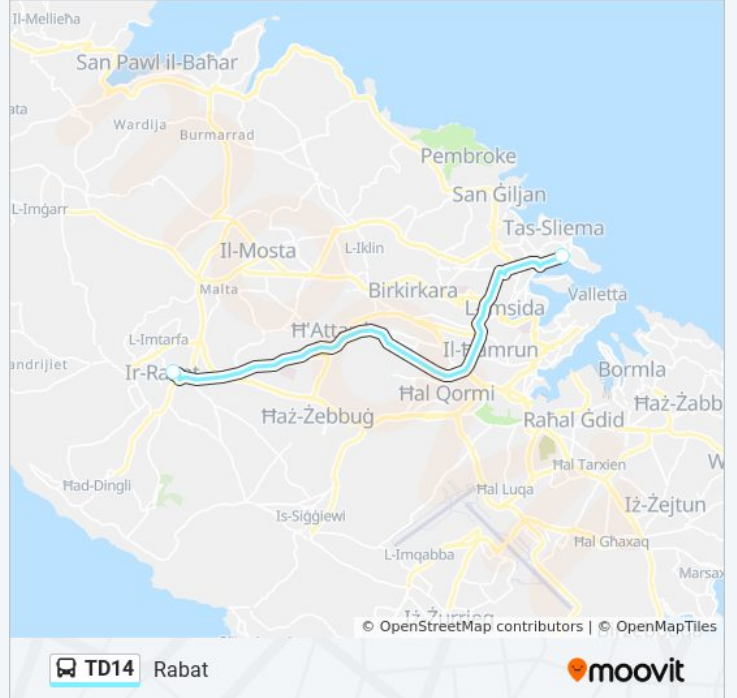

 TD14

Rabat

[Visualizza In Una Pagina Web](#)

La linea bus TD14 (Rabat) ha 2 percorsi. Durante la settimana è operativa:

(1) Rabat: 10:10 - 22:03(2) Sliema: 09:30 - 21:30

Usa Moovit per trovare le fermate della linea bus TD14 più vicine a te e scoprire quando passerà il prossimo mezzo della linea bus TD14

Direzione: Rabat

2 fermate

[VISUALIZZA GLI ORARI DELLA LINEA](#)

Rabat 1

Ferries 5

Orari della linea bus TD14

Orari di partenza verso Rabat:

lunedì	10:10 - 22:03
martedì	10:10 - 22:03
mercoledì	10:10 - 22:03
giovedì	10:10 - 22:03
venerdì	10:10 - 22:03
sabato	10:10 - 22:03
domenica	10:10 - 22:03

Informazioni sulla linea bus TD14

Direzione: Rabat

Fermate: 2

Durata del tragitto: 45 min

La linea in sintesi:

Direzione: Sliema

5 fermate

[VISUALIZZA GLI ORARI DELLA LINEA](#)

Informazioni sulla linea bus TD14

Direzione: Sliema

Fermate: 5

Durata del tragitto: 45 min

La linea in sintesi:

Orari, mappe e fermate della linea bus TD14 disponibili in un PDF su moovitapp.com. Usa [App Moovit](#) per ottenere tempi di attesa reali, orari di tutte le altre linee o indicazioni passo-passo per muoverti con i mezzi pubblici a Malta.