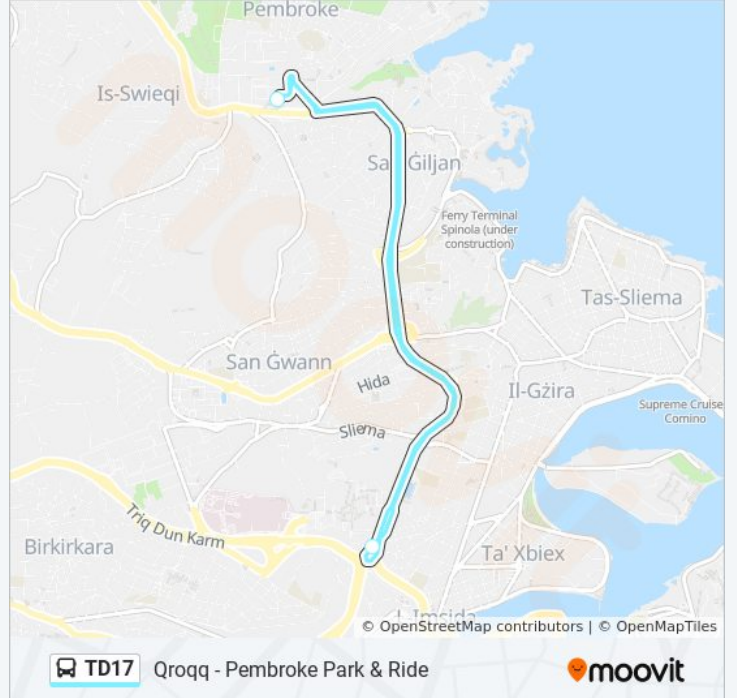

TD17

Qroqq - Pembroke Park & Ride

Visualizza In Una Pagina Web

La linea bus TD17 Qroqq - Pembroke Park & Ride ha una destinazione. Durante la settimana è operativa:

(1) Qroqq - Pembroke Park & Ride: 07:00 - 18:00

Usa Moovit per trovare le fermate della linea bus TD17 più vicine a te e scoprire quando passerà il prossimo mezzo della linea bus TD17

Direzione: Qroqq - Pembroke Park & Ride

3 fermate

[VISUALIZZA GLI ORARI DELLA LINEA](#)

Pembroke Park & Ride 4

Qroqq 3

Pembroke Park & Ride 4

Orari della linea bus TD17

Orari di partenza verso Qroqq - Pembroke Park & Ride:

lunedì	07:00 - 18:00
martedì	07:00 - 18:00
mercoledì	07:00 - 18:00
giovedì	07:00 - 18:00
venerdì	07:00 - 18:00
sabato	07:00 - 18:00
domenica	07:00 - 18:00

Informazioni sulla linea bus TD17

Direzione: Qroqq - Pembroke Park & Ride

Fermate: 3

Durata del tragitto: 24 min

La linea in sintesi:

Orari, mappe e fermate della linea bus TD17 disponibili in un PDF su moovitapp.com. Usa [App Moovit](#) per ottenere tempi di attesa reali, orari di tutte le altre linee o indicazioni passo-passo per muoverti con i mezzi pubblici a Malta.